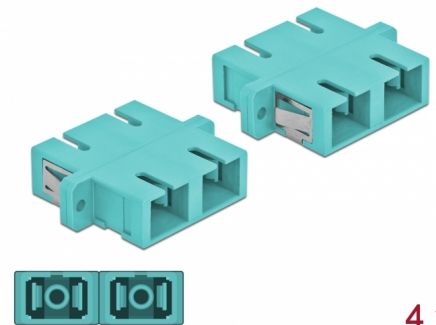

# Delock Coupleur de fibre optique SC Duplex femelle à SC Duplex femelle, Multimode, 4 unités, bleu clair

## Description

Avec ce couplage SC Duplex de Delock, les connecteurs mâles de fibre optique peuvent être facilement branchés l'un à l'autre. Le couplage permet une connexion directe au câble en fibre optique et il est approprié pour le montage simple de boîtiers de connexion de fibre optique, des armoires et des panneaux de raccordement.

## Détails techniques

- Connecteurs :
  - 1 x SC Duplex femelle >
  - 1 x SC Duplex femelle
- Pour fibre multi-mode OM3
- Manchon en céramique
- Avec couvercle anti-poussière
- Montage via des rétenteurs métalliques ou des vis
- 2 orifices de montage
- Diamètre d'orifice de montage : 2,4 mm
- Pas du trou de vis : env. 30,7 mm
- Découpe du panneau (LxH) : env. 26,6 x 9,5 mm
- Température de fonctionnement : -20 °C ~ 70 °C
- Matériaux : plastique
- Couleur : bleu clair
- Dimensions (LxlxH) : env. 34,7 x 25,6 x 9,3 mm

## Physical characteristics

Matériaux:	Plastique
Longueur:	34,7 mm
Width:	25,6 mm
Height:	9,3 mm
Couleur:	bleu clair