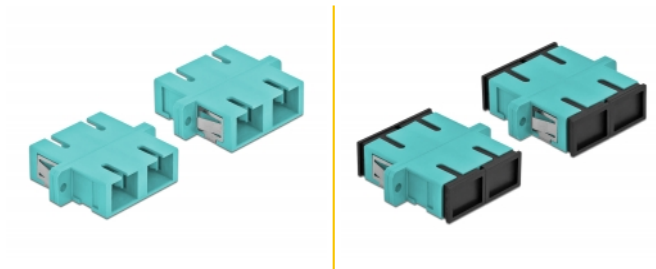

Delock Coupleur de fibre optique SC Duplex femelle à SC Duplex femelle, Multimode, 4 unités, bleu clair

Description

Avec ce couplage SC Duplex de Delock, les connecteurs mâles de fibre optique peuvent être facilement branchés l'un à l'autre. Le couplage permet une connexion directe au câble en fibre optique et il est approprié pour le montage simple de boîtiers de connexion de fibre optique, des armoires et des panneaux de raccordement.

Protection avec un capot contre la poussière

Le coupleur est muni d'un capot adapté pour protéger le manchon contre la poussière et le garder propre.

4 x

N° produit 85997

EAN: 4043619859979

Pays d'origine: China

Emballage: Poly bag

Détails techniques

- Connecteurs :
 - 1 x SC Duplex femelle >
 - 1 x SC Duplex femelle
- Pour fibre multi-mode OM3
- Manchon en céramique
- Avec couvercle anti-poussière
- Montage via des rétenteurs métalliques ou des vis
- 2 orifices de montage
- Diamètre d'orifice de montage : 2,4 mm
- Pas du trou de vis : env. 30,7 mm
- Découpe du panneau (LxH) : env. 26,6 x 9,5 mm
- Température de fonctionnement : -20 °C ~ 70 °C
- Matériaux : plastique
- Couleur : bleu clair
- Dimensions (LxlxH) : env. 34,7 x 25,6 x 9,3 mm

Configuration système requise

- Un port SC Duplex mâle libre

Contenu de l'emballage

- 4 x coupleurs SC Duplex

Image

Interface

Connecteur 1:	1 x SC Duplex femelle
Connecteur 2:	1 x SC Duplex femelle

Technical characteristics