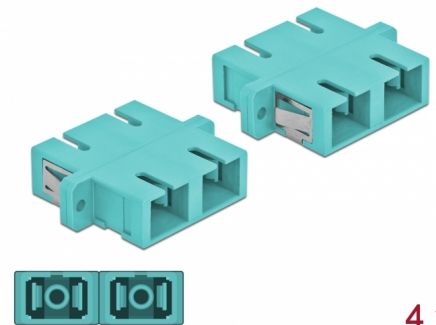

Delock Coupleur de fibre optique SC Duplex femelle à SC Duplex femelle, Multimode, 4 unités, bleu clair

Description

Avec ce couplage SC Duplex de Delock, les connecteurs mâles de fibre optique peuvent être facilement branchés l'un à l'autre. Le couplage permet une connexion directe au câble en fibre optique et il est approprié pour le montage simple de boîtiers de connexion de fibre optique, des armoires et des panneaux de raccordement.

Protection avec un capot contre la poussière

Le coupleur est muni d'un capot adapté pour protéger le manchon contre la poussière et le garder propre.

4 x

N° produit 85997

EAN: 4043619859979

Pays d'origine: China

Emballage: Poly bag

Détails techniques

- Connecteurs :
 - 1 x SC Duplex femelle >
 - 1 x SC Duplex femelle
- Pour fibre multi-mode OM3
- Manchon en céramique
- Avec couvercle anti-poussière
- Montage via des rétenteurs métalliques ou des vis
- 2 orifices de montage
- Diamètre d'orifice de montage : 2,4 mm
- Pas du trou de vis : env. 30,7 mm
- Découpe du panneau (LxH) : env. 26,6 x 9,5 mm
- Température de fonctionnement : -20 °C ~ 70 °C
- Matériaux : plastique
- Couleur : bleu clair
- Dimensions (LxlxH) : env. 34,7 x 25,6 x 9,3 mm

Température de fonctionnement :	-20 °C ~ 70 °C
---------------------------------	----------------

Physical characteristics

Matériaux:	Plastique
Longueur:	34,7 mm
Width:	25,6 mm
Height:	9,3 mm
Couleur:	bleu clair