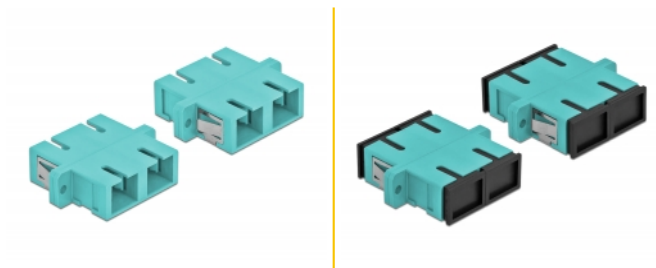

- Un port SC Duplex mâle libre

Contenu de l'emballage

- 4 x coupleurs SC Duplex

Image