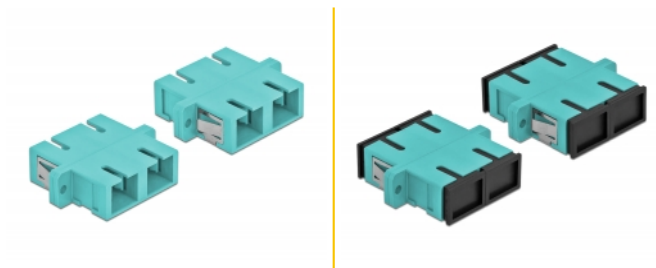

Delock Acoplador de Fibra Óptica SC Duplex hembra a SC Duplex hembra Multimodo 4 piezas azul claro

Descripción

Con este acoplamiento SC Duplex de Delock, se pueden conectar los conectores macho de fibra óptica fácilmente entre sí. El acoplamiento permite una conexión directa al cable de fibra óptica y es adecuado para un montaje sencillo en cajas de conexión de fibra óptica, armarios y paneles de conexión.

Protección por cubierta antipolvo

El acoplamiento está equipado con una tapa adecuada para proteger la manga del polvo y mantenerla limpia.

4 x

Número de elemento 85997

EAN: 4043619859979

Pais de origen: China

Paquete: Poly bag

Detalles técnicos

- Conectores:
 - 1 x SC Duplex hembra >
 - 1 x SC Duplex hembra
- Para fibra multimodo OM3
- Manga de cerámica
- Con tapa para el polvo
- Montaje a través de un soporte de metal o tornillos
- 2 orificios de montaje
- Diámetro del orificio de montaje: 2,4 mm
- Avance del orificio del tornillo: 30,7 mm aproximadamente
- Recorte del panel (ANxAL): aprox. 26,6 x 9,5 mm
- Temperatura de funcionamiento: -20 °C ~ 70 °C
- Material: plástico
- Color: azul claro
- Dimensiones (LAXANxAL): aprox. 34,7 x 25,6 x 9,3 mm

Requisitos del sistema

- Puerto macho SC Duplex disponible

Contenido del paquete

- 4 x acoplador SC Duplex

Image

Interface

Conector 1:	1 x SC Duplex hembra
Conector 2 :	1 x SC Duplex hembra

Technical characteristics