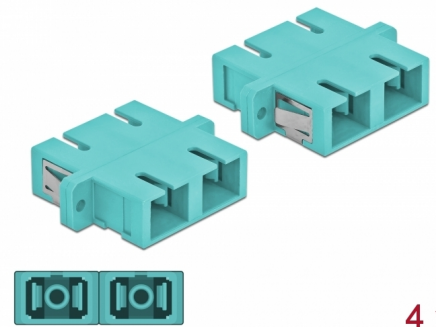

Delock Acoplador de Fibra Óptica SC Duplex hembra a SC Duplex hembra Multimodo 4 piezas azul claro

Descripción

Con este acoplamiento SC Duplex de Delock, se pueden conectar los conectores macho de fibra óptica fácilmente entre sí. El acoplamiento permite una conexión directa al cable de fibra óptica y es adecuado para un montaje sencillo en cajas de conexión de fibra óptica, armarios y paneles de conexión.

Protección por cubierta antipolvo

El acoplamiento está equipado con una tapa adecuada para proteger la manga del polvo y mantenerla limpia.

4 x

Número de elemento 85997

EAN: 4043619859979

Pais de origen: China

Paquete: Poly bag

Detalles técnicos

- Conectores:
 - 1 x SC Duplex hembra >
 - 1 x SC Duplex hembra
- Para fibra multimodo OM3
- Manga de cerámica
- Con tapa para el polvo
- Montaje a través de un soporte de metal o tornillos
- 2 orificios de montaje
- Diámetro del orificio de montaje: 2,4 mm
- Avance del orificio del tornillo: 30,7 mm aproximadamente
- Recorte del panel (ANxAL): aprox. 26,6 x 9,5 mm
- Temperatura de funcionamiento: -20 °C ~ 70 °C
- Material: plástico
- Color: azul claro
- Dimensiones (LAXANxAL): aprox. 34,7 x 25,6 x 9,3 mm

Temperatura de funcionamiento:	-20 °C ~ 70 °C
--------------------------------	----------------

Physical characteristics

Material:	Plástico
Longitud:	34,7 mm
Width:	25,6 mm
Height:	9,3 mm
Color:	azul claro