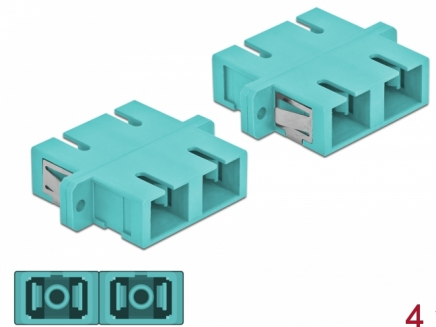

Delock Acoplador de Fibra Óptica SC Duplex hembra a SC Duplex hembra Multimodo 4 piezas azul claro

Descripción

Con este acoplamiento SC Duplex de Delock, se pueden conectar los conectores macho de fibra óptica fácilmente entre sí. El acoplamiento permite una conexión directa al cable de fibra óptica y es adecuado para un montaje sencillo en cajas de conexión de fibra óptica, armarios y paneles de conexión.

Protección por cubierta antipolvo

El acoplamiento está equipado con una tapa adecuada para proteger la manga del polvo y mantenerla limpia.

Número de elemento 85997

EAN: 4043619859979

Pais de origen: China

Paquete: Poly bag

Detalles técnicos

- Conectores:
  - 1 x SC Duplex hembra >
  - 1 x SC Duplex hembra
- Para fibra multimodo OM3
- Manga de cerámica
- Con tapa para el polvo
- Montaje a través de un soporte de metal o tornillos
- 2 orificios de montaje
- Diámetro del orificio de montaje: 2,4 mm
- Avance del orificio del tornillo: 30,7 mm aproximadamente
- Recorte del panel (ANxAL): aprox. 26,6 x 9,5 mm
- Temperatura de funcionamiento: -20 °C ~ 70 °C
- Material: plástico
- Color: azul claro
- Dimensiones (LAXANxAL): aprox. 34,7 x 25,6 x 9,3 mm

Requisitos del sistema