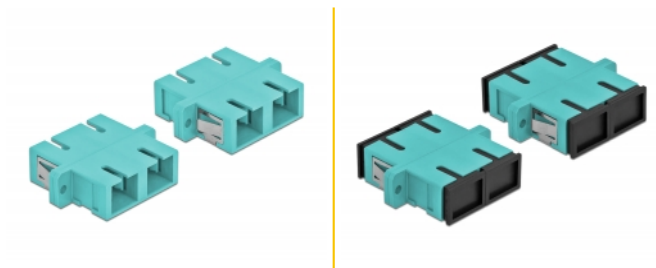

- Puerto macho SC Duplex disponible

Contenido del paquete

- 4 x acoplador SC Duplex

Image