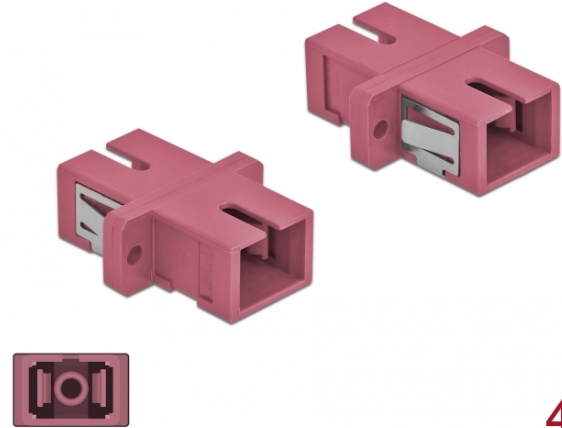

Delock Optisk fiberkopplare SC Simplex hona till SC Simplex hona multiläge 4 delar violett

Beskrivning

Med SC Simplex-kopplingen från Delock kan optiska fiberanslutningar hane enkelt anslutas till varandra. Kopplingen gör det möjligt att skapa en direktanslutning till den optiska fiberkabeln och passar för enkel montering optiska fiberanslutningslådor, skåp och patchpaneler.

Skydd från dammskydd

Kopplingen är utrustad med ett lämpligt lock för att skydda bussningen från damm och hålla den ren.