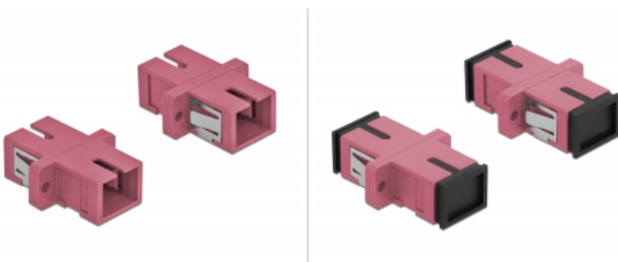

## Beskrivning

Med SC Simplex-kopplingen från Delock kan optiska fiberanslutningar hane enkelt anslutas till varandra. Kopplingen gör det möjligt att skapa en direktanslutning till den optiska fiberkabeln och passar för enkel montering optiska fiberanslutningslådor, skåp och patchpaneler.

## Specifikationer

- Anslutning:  
1 x SC Simplex hona >  
1 x SC Simplex hona
- För multimodfiber OM4
- Keramisk hylsa
- Med dammskydd
- Montering via metallhållare eller skruvar
- 2 x monteringshål
- Monteringshål diameter: 2,4 mm
- Skruvhåldelning: ca 18 mm
- Panelutskärning (BxH): ca 13,4 x 9,5 mm
- Drifttemperatur: -20 °C ~ 70 °C
- Material: Plast
- Färg: violett
- Mått (LxBxH): ca 27,4 x 12,7 x 9,3 mm

## Paketets innehåll

- 4 x SC Simplex-koppling

## Bilder

Interface	
Kontakt 1:	1 x SC Simplex hona
Kontakt 2:	1 x SC Simplex hona
Technical characteristics	
Driftstemperatur:	-20 °C ~ 70 °C
Physical characteristics	
Material:	plast
Längd:	27.4 mm
Width:	12,7 mm
Height:	9,3 mm
Färg:	violett