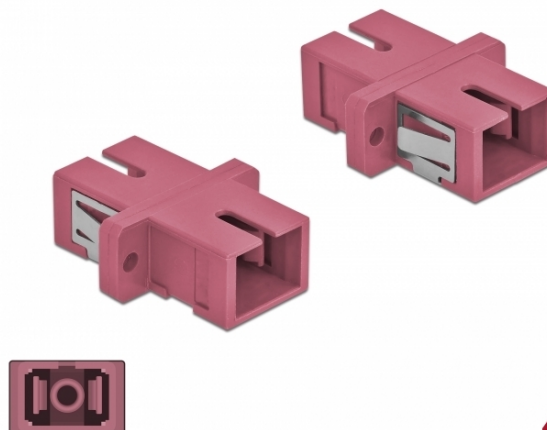

Delock Cuplaj de fibre optice SC Simplex mamă la SC Simplex mamă Multi-mode, 4 buc., violet

Descriere scurta

Cu acest cuplaj SC Simplex de la Delock, conectorii din fibre optice tată se pot conecta cu ușurință între ei. Cuplarea permite conectarea directă la cablul de fibră optică și este potrivit pentru montarea simplă în cutii de conexiuni din fibre optice, dulapuri și panouri tip buzunar.

Protecție împotriva prafului datorită capacului

Ambreiajul este echipat cu un capac potrivit pentru a proteja manșonul de praf și pentru a-l păstra curat.