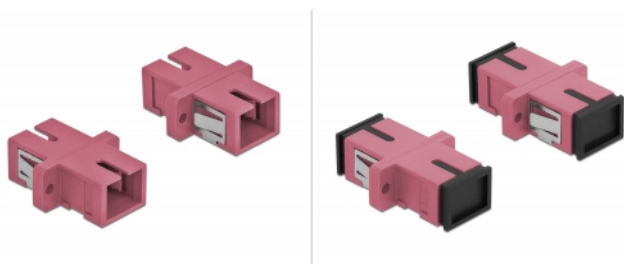

## Descriere scurta

Cu acest cuplaj SC Simplex de la Delock, conectorii din fibre optice tată se pot conecta cu ușurință între ei. Cuplarea permite conectarea directă la cablul de fibră optică și este potrivit pentru montarea simplă în cutii de conexiuni din fibre optice, dulapuri și panouri tip buzunar.

## Specification

- Conectori:
  - 1 x mamă SC Simplex >
  - 1 x mamă SC Simplex
- Pentru fibră multi-mod OM4
- Manșon din ceramică
- Cu capac de protecție împotriva prafului
- Montare prin suport metalic sau șuruburi
- 2 găuri de montare
- Diametrul orificiului de montare: 2,4 mm
- Distanță orificiu șurub: cca 18 mm
- Decupaj panou (LxI): aprox. 13,4 x 9,5 mm
- Temperatură în stare de funcționare: -20 °C ~ 70 °C
- Material: plastic
- Culoare: violet
- Dimensiunii (LxIxI): aprox. 27,4 x 12,7 x 9,3 mm

## Pachetul contine

- 4 x ambreiaje SC Simplex

## Imagini

Interface	
Conector 1:	1 x mamă SC Simplex
Conector 2:	1 x mamă SC Simplex
Technical characteristics	
Temperatură în stare de funcționare:	-20 °C ~ 70 °C
Physical characteristics	
Material:	plastic
Lungime:	27.4 mm
Width:	12,7 mm
Height:	9,3 mm
Colour:	violet