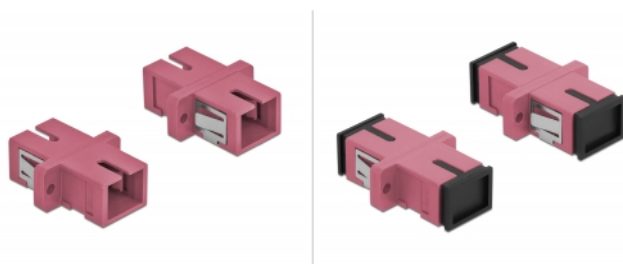

Delock Accoppiatore in fibra ottica SC Simplex femmina per SC Simplex femmina multimodale 4 pezzi viola

Descrizione

Con questo accoppiamento SC Simplex Delock, due connettori maschio in fibra ottica possono essere facilmente collegati tra loro. L'accoppiamento consente un collegamento diretto al cavo in fibra ottica ed è adatto a un semplice montaggio in scatole di connessione in fibra ottica, armadietti e pannelli patch.

Protezione con copertura antipolvere

L'accoppiamento è dotato di un apposito cappuccio per proteggere il manicotto dalla polvere e mantenerlo pulito.

4 x

Specifiche

- Connettori:
 - 1 x SC Simplex femmina >
 - 1 x SC Simplex femmina
- Per fibra a più modalità OM4
- Manicotto in ceramica
- Con coperchio antipolvere
- Montaggio tramite supporto metallico o viti
- 2 x fori di montaggio
- Diametro foro di montaggio: 2,4 mm
- Passo del foro per vite: circa 18 mm
- Scasso del pannello (LxA): ca. 13,4 x 9,5 mm
- Temperatura di esercizio: -20 °C ~ 70 °C
- Materiale: plastica
- Colore: viola
- Dimensioni (LxPxA): ca. 27,4 x 12,7 x 9,3 mm

Requisiti di sistema

- Una porta SC Simplex femmina libera

Contenuto della confezione

- 4 x attacco SC Simplex

Articolo n. 85995

EAN: 4043619859955

Paese di origine: China

Pacchetto: Poly bag

Immagini

| Interface | |
|---------------------------|------------------------|
| Connettore 1: | 1 x SC Simplex femmina |
| Connettore 2: | 1 x SC Simplex femmina |
| Technical characteristics | |
| Temperatura di esercizio: | -20 °C ~ 70 °C |
| Physical characteristics | |
| Material: | plastica |
| Lunghezza: | 27.4 mm |
| Width: | 12,7 mm |
| Height: | 9,3 mm |
| Colour: | viola |