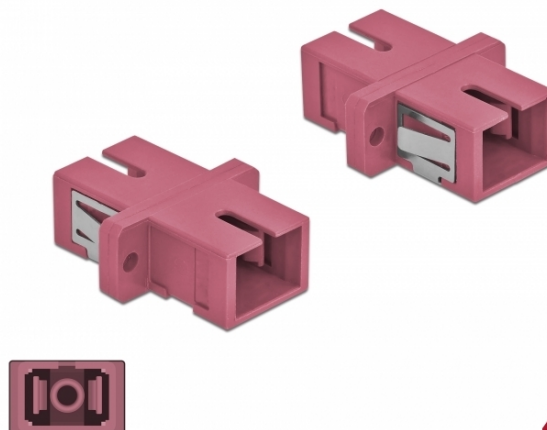

Delock Accoppiatore in fibra ottica SC Simplex femmina per SC Simplex femmina multimodale 4 pezzi viola

Descrizione

Con questo accoppiamento SC Simplex Delock, due connettori maschio in fibra ottica possono essere facilmente collegati tra loro. L'accoppiamento consente un collegamento diretto al cavo in fibra ottica ed è adatto a un semplice montaggio in scatole di connessione in fibra ottica, armadietti e pannelli patch.

Protezione con copertura antipolvere

L'accoppiamento è dotato di un apposito cappuccio per proteggere il manicotto dalla polvere e mantenerlo pulito.

4 x

Specifiche

- Connettori:
 - 1 x SC Simplex femmina >
 - 1 x SC Simplex femmina
- Per fibra a più modalità OM4
- Manicotto in ceramica
- Con coperchio antipolvere
- Montaggio tramite supporto metallico o viti
- 2 x fori di montaggio
- Diametro foro di montaggio: 2,4 mm
- Passo del foro per vite: circa 18 mm
- Scasso del pannello (LxA): ca. 13,4 x 9,5 mm
- Temperatura di esercizio: -20 °C ~ 70 °C
- Materiale: plastica
- Colore: viola
- Dimensioni (LxPxA): ca. 27,4 x 12,7 x 9,3 mm

Requisiti di sistema

- Una porta SC Simplex femmina libera

Contenuto della confezione

- 4 x attacco SC Simplex

Articolo n. 85995

EAN: 4043619859955

Paese di origine: China

Pacchetto: Poly bag

Immagini

| Interface | |
|---------------------------|------------------------|
| Connettore 1: | 1 x SC Simplex femmina |
| Connettore 2: | 1 x SC Simplex femmina |
| Technical characteristics | |
| Temperatura di esercizio: | -20 °C ~ 70 °C |
| Physical characteristics | |
| Material: | plastica |
| Lunghezza: | 27.4 mm |
| Width: | 12,7 mm |
| Height: | 9,3 mm |
| Colour: | viola |