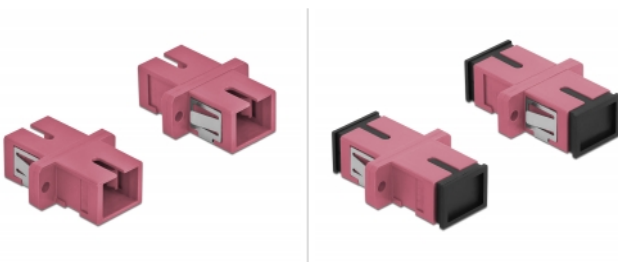

Delock Ζεύκτης Οπτικών Ινών SC Simplex θηλυκό προς SC Simplex θηλυκό Πολλαπλού ρυθμού 4 κομμάτια βιολετί

Περιγραφή

Με αυτό τον ζεύκτη SC Simplex της Delock, οι αρσενικοί σύνδεσμοι οπτικών ινών μπορούν εύκολα να συνδεθούν ο ένας στον άλλο. Η σύζευξη επιτρέπει την απευθείας σύνδεση στο καλώδιο οπτικών ινών και είναι κατάλληλο για απλή τοποθέτηση σε κυτία σύνδεσης οπτικών ινών, σε βάσεις και κατανεμητές.

Προστασία με κάλυμμα κατά της σκόνης

Η σύζευξη είναι εξοπλισμένη με το κατάλληλο κάλυμμα για να προστατεύει το σύνδεσμο από τη σκόνη και να το διατηρεί καθαρό.

4 x

Χαρακτηριστικά

- Συνδετήρας:
 - 1 x SC Simplex θηλυκό >
 - 1 x SC Simplex θηλυκό
- Για πολυτροπική ίνα OM4
- Κεραμικός σύνδεσμος
- Με κάλυμμα για τη σκόνη
- Τοποθέτηση με μεταλλικό συγκρατητή ή βίδες
- 2 x οπές ανάρτησης
- Διάμετρος εσοχής σύνδεσης : 2,4 mm
- Βήμα οπής βίδας: περ. 18 mm
- Οπή πίνακα (ΠxΥ): περ. 13,4 x 9,5 mm
- Θερμοκρασία λειτουργίας: -20 °C ~ 70 °C
- Υλικό: πλαστικό
- Χρώμα: βιολετί
- Διαστάσεις (ΜxΠxΥ): περ. 27,4 x 12,7 x 9,3 mm

Απαιτήσεις συστήματος

- Μια ελεύθερη αρσενική θύρα SC Simplex

Περιεχόμενα συσκευασίας

- 4 x SC Simplex σύζευξη

Αρ. προϊόντος 85995

EAN: 4043619859955

Χώρα προέλευσης: China

Συσκευασία: Poly bag

Εικόνες

Interface	
Συνδετήρας 1:	1 x SC Simplex θηλυκό
Συνδετήρας 2:	1 x SC Simplex θηλυκό
Technical characteristics	
Θερμοκρασία λειτουργίας:	-20 °C ~ 70 °C
Physical characteristics	
Υλικό:	πλαστικό
Μήκος:	27.4 mm
Width:	12,7 mm
Height:	9,3 mm
Χρώμα:	βιολετί