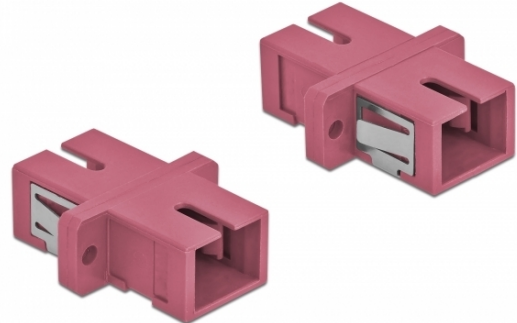

Delock Ζεύκτης Οπτικών Ινών SC Simplex θηλυκό προς SC Simplex θηλυκό Πολλαπλού ρυθμού 4 κομμάτια βιολετί

Περιγραφή

Με αυτό τον ζεύκτη SC Simplex της Delock, οι αρσενικοί σύνδεσμοι οπτικών ινών μπορούν εύκολα να συνδεθούν ο ένας στον άλλο. Η σύζευξη επιτρέπει την απευθείας σύνδεση στο καλώδιο οπτικών ινών και είναι κατάλληλο για απλή τοποθέτηση σε κυτία σύνδεσης οπτικών ινών, σε βάσεις και κατανεμητές.

Προστασία με κάλυμμα κατά της σκόνης

Η σύζευξη είναι εξοπλισμένη με το κατάλληλο κάλυμμα για να προστατεύει το σύνδεσμο από τη σκόνη και να το διατηρεί καθαρό.

4 x

Χαρακτηριστικά

- Συνδετήρας:
 - 1 x SC Simplex θηλυκό >
 - 1 x SC Simplex θηλυκό
- Για πολυτροπική ίνα OM4
- Κεραμικός σύνδεσμος
- Με κάλυμμα για τη σκόνη
- Τοποθέτηση με μεταλλικό συγκρατητή ή βίδες
- 2 x οπές ανάρτησης
- Διάμετρος εσοχής σύνδεσης : 2,4 mm
- Βήμα οπής βίδας: περ. 18 mm
- Οπή πίνακα (ΠxΥ): περ. 13,4 x 9,5 mm
- Θερμοκρασία λειτουργίας: -20 °C ~ 70 °C
- Υλικό: πλαστικό
- Χρώμα: βιολετί
- Διαστάσεις (ΜxΠxΥ): περ. 27,4 x 12,7 x 9,3 mm

Απαιτήσεις συστήματος

- Μια ελεύθερη αρσενική θύρα SC Simplex

Περιεχόμενα συσκευασίας

- 4 x SC Simplex σύζευξη

Αρ. προϊόντος 85995

EAN: 4043619859955

Χώρα προέλευσης: China

Συσκευασία: Poly bag

Εικόνες

Interface	
Συνδετήρας 1:	1 x SC Simplex θηλυκό
Συνδετήρας 2:	1 x SC Simplex θηλυκό
Technical characteristics	
Θερμοκρασία λειτουργίας:	-20 °C ~ 70 °C
Physical characteristics	
Υλικό:	πλαστικό
Μήκος:	27.4 mm
Width:	12,7 mm
Height:	9,3 mm
Χρώμα:	βιολετί