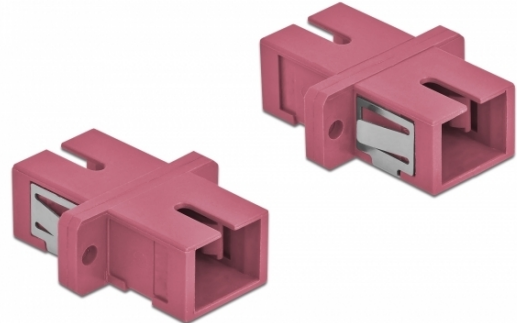

Delock Coupleur de fibre optique SC Simplex femelle à SC Simplex femelle, Multimode, 4 unités, violet

Description

Avec ce couplage SC Simplex de Delock, les connecteurs mâles de fibre optique peuvent être facilement branchés l'un à l'autre. Le couplage permet une connexion directe au câble en fibre optique et il est approprié pour le montage simple de boîtiers de connexion de fibre optique, des armoires et des panneaux de raccordement.

Protection avec un capot contre la poussière

Le coupleur est muni d'un capot adapté pour protéger le manchon contre la poussière et le garder propre.

4 x

Spécifications techniques

- Connecteurs :
1 x SC Simplex femelle >
1 x SC Simplex femelle
- Pour fibre multi-mode OM4
- Manchon en céramique
- Avec couvercle anti-poussière
- Montage via des rétenteurs métalliques ou des vis
- 2 orifices de montage
- Diamètre d'orifice de montage : 2,4 mm
- Pas du trou de vis : env. 18 mm
- Découpe du panneau (LxH) : env. 13,4 x 9,5 mm
- Température de fonctionnement : -20 °C ~ 70 °C
- Matériaux : plastique
- Couleur : violet
- Dimensions (LxlxH) : env. 27,4 x 12,7 x 9,3 mm

N° produit 85995

EAN: 4043619859955

Pays d'origine: China

Emballage: Poly bag

Configuration système requise

- Un port SC Simplex mâle libre

Contenu de l'emballage

- 4 x coupleurs SC Simplex

Image

Interface	
Connecteur 1:	1 x SC Simplex femelle
Connecteur 2:	1 x SC Simplex femelle
Technical characteristics	
Température de fonctionnement :	-20 °C ~ 70 °C
Physical characteristics	
Matériaux:	plastique
Longueur:	27.4 mm
Width:	12,7 mm
Height:	9,3 mm
Couleur:	violet