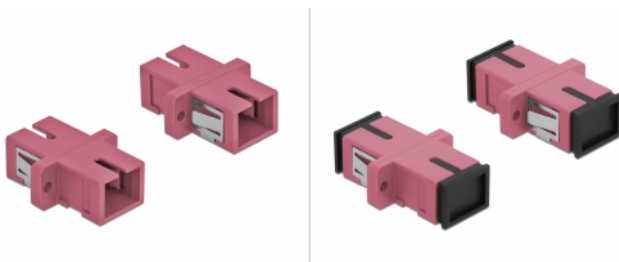

Delock Coupleur de fibre optique SC Simplex femelle à SC Simplex femelle, Multimode, 4 unités, violet

Description

Avec ce couplage SC Simplex de Delock, les connecteurs mâles de fibre optique peuvent être facilement branchés l'un à l'autre. Le couplage permet une connexion directe au câble en fibre optique et il est approprié pour le montage simple de boîtiers de connexion de fibre optique, des armoires et des panneaux de raccordement.

Protection avec un capot contre la poussière

Le coupleur est muni d'un capot adapté pour protéger le manchon contre la poussière et le garder propre.

4 x

Spécifications techniques

- Connecteurs :
1 x SC Simplex femelle >
1 x SC Simplex femelle
- Pour fibre multi-mode OM4
- Manchon en céramique
- Avec couvercle anti-poussière
- Montage via des rétenteurs métalliques ou des vis
- 2 orifices de montage
- Diamètre d'orifice de montage : 2,4 mm
- Pas du trou de vis : env. 18 mm
- Découpe du panneau (LxH) : env. 13,4 x 9,5 mm
- Température de fonctionnement : -20 °C ~ 70 °C
- Matériaux : plastique
- Couleur : violet
- Dimensions (LxlxH) : env. 27,4 x 12,7 x 9,3 mm

N° produit 85995

EAN: 4043619859955

Pays d'origine: China

Emballage: Poly bag

Configuration système requise

- Un port SC Simplex mâle libre

Contenu de l'emballage

- 4 x coupleurs SC Simplex

Image

Interface	
Connecteur 1:	1 x SC Simplex femelle
Connecteur 2:	1 x SC Simplex femelle
Technical characteristics	
Température de fonctionnement :	-20 °C ~ 70 °C
Physical characteristics	
Matériaux:	plastique
Longueur:	27.4 mm
Width:	12,7 mm
Height:	9,3 mm
Couleur:	violet