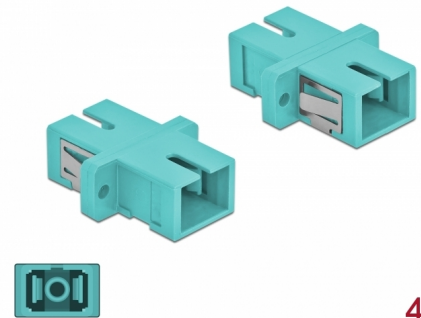

Delock Optisk fiberkopplare SC Simplex hona till SC Simplex hona multiläge 4 delar ljusblå

Beskrivning

Med SC Simplex-kopplingen från Delock kan optiska fiberanslutningar enkelt anslutas till varandra. Kopplingen gör det möjligt att skapa en direktanslutning till den optiska fiberkabeln och passar för enkel montering optiska fiberanslutningslådor, skåp och patchpaneler.

Skydd från dammskydd

Kopplingen är utrustad med ett lämpligt lock för att skydda bussningen från damm och hålla den ren.

4 x

Artikelnummer 85994

EAN: 4043619859948

Ursprungsland: China

Paket: Poly bag

Specifikationer

- Anslutning:
  - 1 x SC Simplex hona >
  - 1 x SC Simplex hona
- För multimodfiber OM3
- Keramisk hylsa
- Med dammskydd
- Montering via metallhållare eller skruvar
- 2 x monteringshål
- Monteringshål diameter: 2,4 mm
- Skruvhåldelning: ca 18 mm
- Panelutskärning (BxH): ca 13,4 x 9,5 mm
- Driftstemperatur: -20 °C ~ 70 °C
- Material: Plast
- Färg: ljusblå
- Mått (LxBxH): ca 27,4 x 12,7 x 9,3 mm

Systemkrav