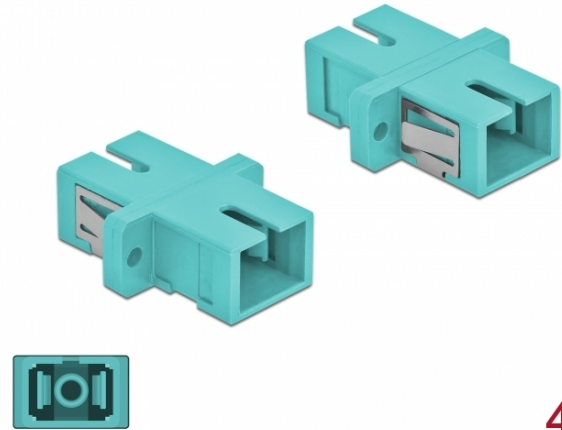

Delock Optisk fiberkopplare SC Simplex hona till SC Simplex hona multiläge 4 delar ljusblå

Beskrivning

Med SC Simplex-kopplingen från Delock kan optiska fiberanslutningar hane enkelt anslutas till varandra. Kopplingen gör det möjligt att skapa en direktanslutning till den optiska fiberkabeln och passar för enkel montering optiska fiberanslutningslådor, skåp och patchpaneler.

Skydd från dammskydd

Kopplingen är utrustad med ett lämpligt lock för att skydda bussningen från damm och hålla den ren.

4 x

Specifikationer

- Anslutning:
1 x SC Simplex hona >
1 x SC Simplex hona
- För multimodfiber OM3
- Keramisk hylsa
- Med dammskydd
- Montering via metallhållare eller skruvar
- 2 x monteringshål
- Monteringshål diameter: 2,4 mm
- Skruvhåldelning: ca 18 mm
- Panelutskärning (BxH): ca 13,4 x 9,5 mm
- Drifttemperatur: -20 °C ~ 70 °C
- Material: Plast
- Färg: ljusblå
- Mått (LxBxH): ca 27,4 x 12,7 x 9,3 mm

Artikelnummer 85994

EAN: 4043619859948

Ursprungsland: China

Paket: Poly bag

Systemkrav

- En ledig SC Simplex-port hane

Paketets innehåll

- 4 x SC Simplex-koppling

Bilder

Interface	
Kontakt 1:	1 x SC Simplex hona
Kontakt 2:	1 x SC Simplex hona
Technical characteristics	
Driftstemperatur:	-20 °C ~ 70 °C
Physical characteristics	
Material:	plast
Längd:	27.4 mm
Width:	12,7 mm
Height:	9,3 mm
Färg:	ljusblå