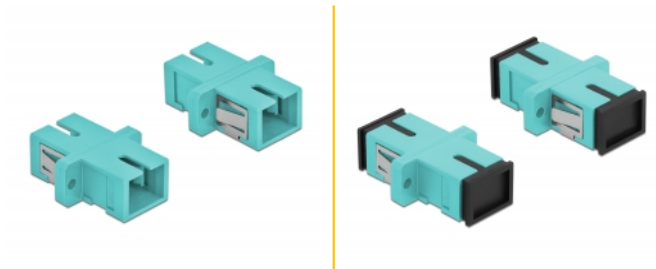

- En ledig SC Simplex-port hane

Paketets innehåll

- 4 x SC Simplex-koppling

Bilder