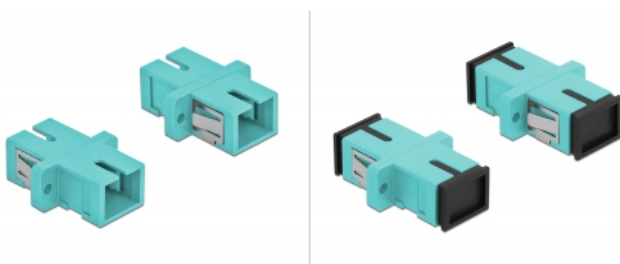

Delock Optisk fiberkopplare SC Simplex hona till SC Simplex hona multiläge 4 delar ljusblå

Beskrivning

Med SC Simplex-kopplingen från Delock kan optiska fiberanslutningar hane enkelt anslutas till varandra. Kopplingen gör det möjligt att skapa en direktanslutning till den optiska fiberkabeln och passar för enkel montering optiska fiberanslutningslådor, skåp och patchpaneler.

Skydd från dammskydd

Kopplingen är utrustad med ett lämpligt lock för att skydda bussningen från damm och hålla den ren.

4 x

Specifikationer

- Anslutning:
1 x SC Simplex hona >
1 x SC Simplex hona
- För multimodfiber OM3
- Keramisk hylsa
- Med dammskydd
- Montering via metallhållare eller skruvar
- 2 x monteringshål
- Monteringshål diameter: 2,4 mm
- Skruvhåldelning: ca 18 mm
- Panelutskärning (BxH): ca 13,4 x 9,5 mm
- Drifttemperatur: -20 °C ~ 70 °C
- Material: Plast
- Färg: ljusblå
- Mått (LxBxH): ca 27,4 x 12,7 x 9,3 mm

Artikelnummer 85994

EAN: 4043619859948

Ursprungsland: China

Paket: Poly bag

Systemkrav

- En ledig SC Simplex-port hane

Paketets innehåll

- 4 x SC Simplex-koppling

Bilder

Interface	
Kontakt 1:	1 x SC Simplex hona
Kontakt 2:	1 x SC Simplex hona
Technical characteristics	
Driftstemperatur:	-20 °C ~ 70 °C
Physical characteristics	
Material:	plast
Längd:	27.4 mm
Width:	12,7 mm
Height:	9,3 mm
Färg:	ljusblå