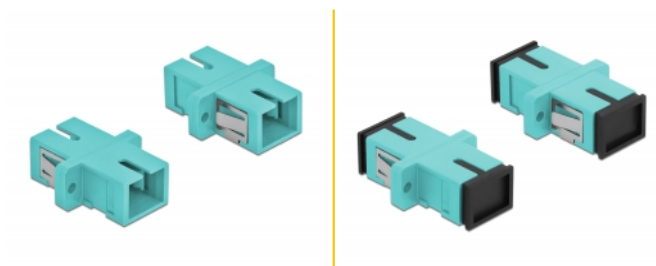

Delock Cuplaj de fibre optice SC Simplex mamă la SC Simplex mamă Multi-mode, 4 buc., albastru deschis

Descriere scurta

Cu acest cuplaj SC Simplex de la Delock, conectorii din fibre optice tată se pot conecta cu ușurință între ei. Cuplarea permite conectarea directă la cablul de fibră optică și este potrivit pentru montarea simplă în cutii de conexiuni din fibre optice, dulapuri și panouri tip buzunar.

Protecție împotriva prafului datorită capacului

Ambreiajul este echipat cu un capac potrivit pentru a proteja manșonul de praf și pentru a-l păstra curat.

4 x

Nr. 85994

EAN: 4043619859948

Țara de origine: China

Pachet: Poly bag

Detalii tehnice

- Conectori:
 - 1 x mamă SC Simplex >
 - 1 x mamă SC Simplex
- Pentru fibră multi-mod OM3
- Manșon din ceramică
- Cu capac de protecție împotriva prafului
- Montare prin suport metalic sau șuruburi
- 2 găuri de montare
- Diametrul orificiului de montare: 2,4 mm
- Distanță orificiu șurub: cca 18 mm
- Decupaj panou (LxÎ): aprox. 13,4 x 9,5 mm
- Temperatură în stare de funcționare: -20 °C ~ 70 °C
- Material: plastic
- Culoare: albastru deschis
- Dimensiunii (LxÎxI): aprox. 27,4 x 12,7 x 9,3 mm

Cerinte de sistem

- Un port tată SC Simplex liber

Pachetul contine

- 4 x ambreiaje SC Simplex

Imagini

Interface

Conector 1:	1 x SC Simplex mamă
Conector 2:	1 x SC Simplex mamă

Technical characteristics