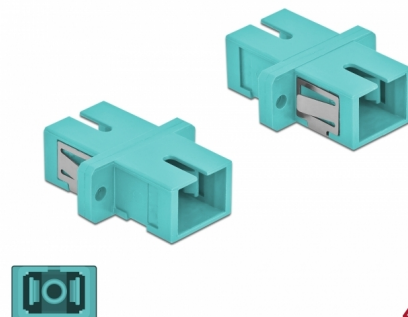

Delock Cuplaj de fibre optice SC Simplex mamă la SC Simplex mamă Multi-mode, 4 buc., albastru deschis

Descriere scurta

Cu acest cuplaj SC Simplex de la Delock, conectorii din fibre optice tată se pot conecta cu ușurință între ei. Cuplarea permite conectarea directă la cablul de fibră optică și este potrivit pentru montarea simplă în cutii de conexiuni din fibre optice, dulapuri și panouri tip buzunar.

Protecție împotriva prafului datorită capacului

Ambreiajul este echipat cu un capac potrivit pentru a proteja manșonul de praf și pentru a-l păstra curat.

4 x

Nr. 85994

EAN: 4043619859948

Țara de origine: China

Pachet: Poly bag

Detalii tehnice

- Conectori:
  - 1 x mamă SC Simplex >
  - 1 x mamă SC Simplex
- Pentru fibră multi-mod OM3
- Manșon din ceramică
- Cu capac de protecție împotriva prafului
- Montare prin suport metalic sau șuruburi
- 2 găuri de montare
- Diametrul orificiului de montare: 2,4 mm
- Distanță orificiu șurub: cca 18 mm
- Decupaj panou (LxÎ): aprox. 13,4 x 9,5 mm
- Temperatură în stare de funcționare: -20 °C ~ 70 °C
- Material: plastic
- Culoare: albastru deschis
- Dimensiunii (LxÎxI): aprox. 27,4 x 12,7 x 9,3 mm

Cerinte de sistem