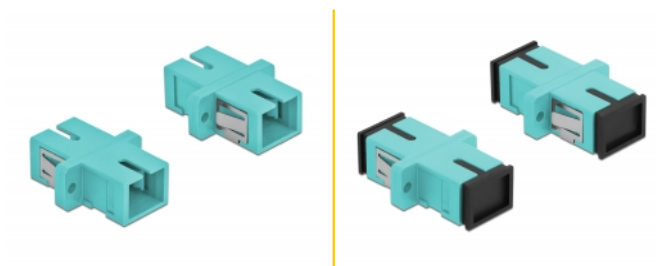

- Un port tată SC Simplex liber

Pachetul contine

- 4 x ambreiaje SC Simplex

Imagini