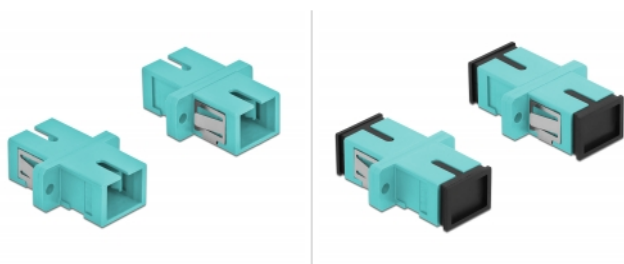

Delock Cuplaj de fibre optice SC Simplex mamă la SC Simplex mamă Multi-mode, 4 buc., albastru deschis

Descriere scurta

Cu acest cuplaj SC Simplex de la Delock, conectorii din fibre optice tată se pot conecta cu ușurință între ei. Cuplarea permite conectarea directă la cablul de fibră optică și este potrivit pentru montarea simplă în cutii de conexiuni din fibre optice, dulapuri și panouri tip buzunar.

Protecție împotriva prafului datorită capacului

Ambreiajul este echipat cu un capac potrivit pentru a proteja manșonul de praf și pentru a-l păstra curat.

4 x

Specification

- Conectori:
 - 1 x mamă SC Simplex >
 - 1 x mamă SC Simplex
- Pentru fibră multi-mod OM3
- Manșon din ceramică
- Cu capac de protecție împotriva prafului
- Montare prin suport metalic sau șuruburi
- 2 găuri de montare
- Diametrul orificiului de montare: 2,4 mm
- Distanță orificiu șurub: cca 18 mm
- Decupaj panou (LxI): aprox. 13,4 x 9,5 mm
- Temperatură în stare de funcționare: -20 °C ~ 70 °C
- Material: plastic
- Culoare: albastru deschis
- Dimensiunii (LxIxI): aprox. 27,4 x 12,7 x 9,3 mm

Cerinte de sistem

- Un port tată SC Simplex liber

Pachetul contine

- 4 x ambreiaje SC Simplex

Nr. 85994

EAN: 4043619859948

Țara de origine: China

Pachet: Poly bag

Imagini

Interface	
Conector 1:	1 x mamă SC Simplex
Conector 2:	1 x mamă SC Simplex
Technical characteristics	
Temperatură în stare de funcționare:	-20 °C ~ 70 °C
Physical characteristics	
Material:	plastic
Lungime:	27.4 mm
Width:	12,7 mm
Height:	9,3 mm
Colour:	albastru deschis