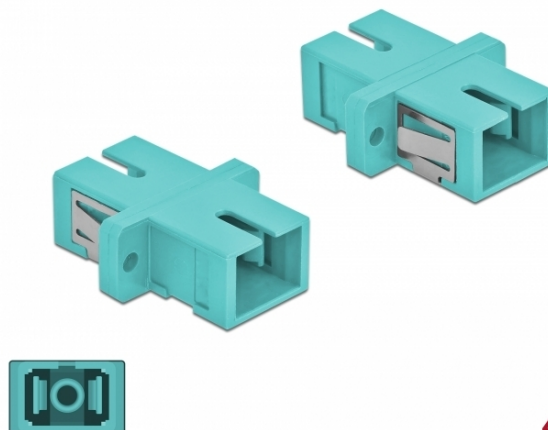

Delock Cuplaj de fibre optice SC Simplex mamă la SC Simplex mamă Multi-mode, 4 buc., albastru deschis

Descriere scurta

Cu acest cuplaj SC Simplex de la Delock, conectorii din fibre optice tată se pot conecta cu ușurință între ei. Cuplarea permite conectarea directă la cablul de fibră optică și este potrivit pentru montarea simplă în cutii de conexiuni din fibre optice, dulapuri și panouri tip buzunar.

Protecție împotriva prafului datorită capacului

Ambreiajul este echipat cu un capac potrivit pentru a proteja manșonul de praf și pentru a-l păstra curat.

4 x

Specification

- Conectori:
 - 1 x mamă SC Simplex >
 - 1 x mamă SC Simplex
- Pentru fibră multi-mod OM3
- Manșon din ceramică
- Cu capac de protecție împotriva prafului
- Montare prin suport metalic sau șuruburi
- 2 găuri de montare
- Diametrul orificiului de montare: 2,4 mm
- Distanță orificiu șurub: cca 18 mm
- Decupaj panou (LxI): aprox. 13,4 x 9,5 mm
- Temperatură în stare de funcționare: -20 °C ~ 70 °C
- Material: plastic
- Culoare: albastru deschis
- Dimensiunii (LxIxI): aprox. 27,4 x 12,7 x 9,3 mm

Cerinte de sistem

- Un port tată SC Simplex liber

Pachetul contine

- 4 x ambreiaje SC Simplex

Nr. 85994

EAN: 4043619859948

Țara de origine: China

Pachet: Poly bag

Imagini

Interface	
Conector 1:	1 x mamă SC Simplex
Conector 2:	1 x mamă SC Simplex
Technical characteristics	
Temperatură în stare de funcționare:	-20 °C ~ 70 °C
Physical characteristics	
Material:	plastic
Lungime:	27.4 mm
Width:	12,7 mm
Height:	9,3 mm
Colour:	albastru deschis