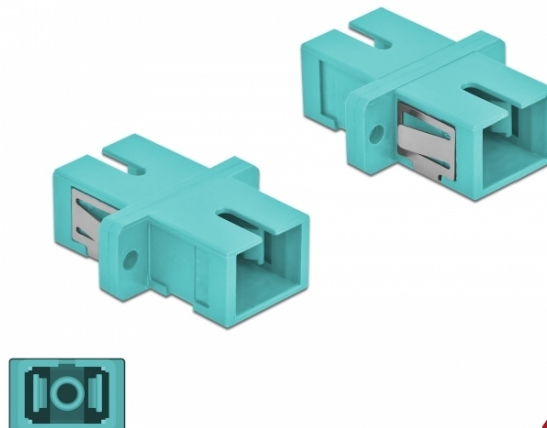

Delock Złącze optyczne światłowodowe SC Simplex żeńskie do SC Simplex żeńskie wielomodowe, 4 szt., niebieski światło

Opis

Sprzęg SC Simplex Delock pozwala na łączenie dwu optycznych złączy męskich. Sprzęg pozwala na bezpośrednie połączenie do światłowodu i nadaje się do montowania na optycznych skrzynkach krosowniczych.

Ochrona przed pyłem

Sprzęg ma zatyczkę chroniącą tuleję przed pyłem.

4 x

Specyfikacja

- Złącze:
 - 1 x SC Simplex żeński >
 - 1 x SC Simplex żeński
- Dla światłowodów wielomodowych OM3
- Tuleja ceramiczna
- Z osłoną przeciwkurzową
- Montaż uchwyty metalowymi lub na śruby
- 2 x otwory montażowe
- Średnica otworu montażowego: 2,4 mm
- Wysokość otworu na śrubkę: ok. 18 mm
- Wycięcie panelu (SxW): ok. 13,4 x 9,5 mm
- Temperatura robocza: -20 °C ~ 70 °C
- Materiał: tworzywo sztuczne
- Kolor: niebieski światło
- Wymiary (DxSxW): ok. 27,4 x 12,7 x 9,3 mm

Numer artykułu 85994

EAN: 4043619859948

Kraj pochodzenia: China

Opakowanie: Poly bag

Wymagania systemowe

- Wolne gniazdo męskie SC Simplex

Zawartość opakowania

- 4 x złącza SC Simplex

Zdjęcia

Interface	
Złącze 1:	1 x SC Simplex żeński
Złącze 2:	1 x SC Simplex żeński
Technical characteristics	
Temperatura robocza:	-20 °C ~ 70 °C
Physical characteristics	
Materiał:	tworzywo sztuczne
Długość:	27.4 mm
Width:	12,7 mm
Height:	9,3 mm
Kolor:	niebieski światło