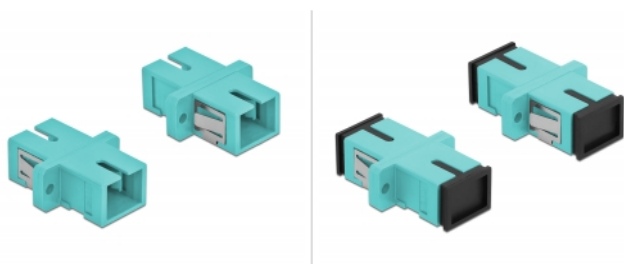

Delock Złącze optyczne światłowodowe SC Simplex żeńskie do SC Simplex żeńskie wielomodowe, 4 szt., niebieski światło

Opis

Sprzęg SC Simplex Delock pozwala na łączenie dwu optycznych złączy męskich. Sprzęg pozwala na bezpośrednie połączenie do światłowodu i nadaje się do montowania na optycznych skrzynkach krosowniczych.

Ochrona przed pyłem

Sprzęg ma zatyczkę chroniącą tuleję przed pyłem.

4 x

Specyfikacja

- Złącze:
 - 1 x SC Simplex żeński >
 - 1 x SC Simplex żeński
- Dla światłowodów wielomodowych OM3
- Tuleja ceramiczna
- Z osłoną przeciwkurzową
- Montaż uchwyty metalowymi lub na śruby
- 2 x otwory montażowe
- Średnica otworu montażowego: 2,4 mm
- Wysokość otworu na śrubkę: ok. 18 mm
- Wycięcie panelu (SxW): ok. 13,4 x 9,5 mm
- Temperatura robocza: -20 °C ~ 70 °C
- Materiał: tworzywo sztuczne
- Kolor: niebieski światło
- Wymiary (DxSxW): ok. 27,4 x 12,7 x 9,3 mm

Numer artykułu 85994

EAN: 4043619859948

Kraj pochodzenia: China

Opakowanie: Poly bag

Wymagania systemowe

- Wolne gniazdo męskie SC Simplex

Zawartość opakowania

- 4 x złącza SC Simplex

Zdjęcia

Interface	
Złącze 1:	1 x SC Simplex żeński
Złącze 2:	1 x SC Simplex żeński
Technical characteristics	
Temperatura robocza:	-20 °C ~ 70 °C
Physical characteristics	
Materiał:	tworzywo sztuczne
Długość:	27.4 mm
Width:	12,7 mm
Height:	9,3 mm
Kolor:	niebieski światło