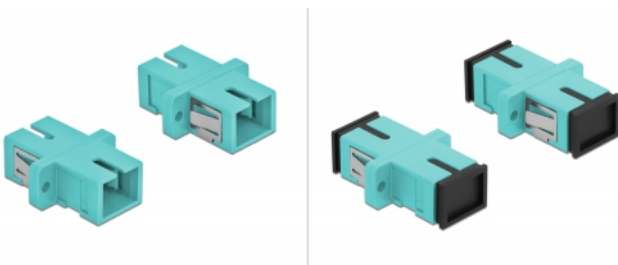

Delock Spojnik s optičkim vlaknima SC Simplex ženski na SC Simplex ženski višestruki 4 komada svijetloplava

Opis

Ovom SC Simplex spojnicom tvrtke Delock optički muški spojnici mogu se lako spojiti međusobno. Spajanje omogućava izravno spajanje na optički kabel te je prikladan za jednostavnu montažu u priključnim kutijama s optičkim vlaknima, ormarima i patch panelima.

Zaštita poklopcem protiv prašine

Spojnicu je opremljena odgovarajućom kapicom za zaštitu rukavca od prašine i prljavštine.

**4 x**

Tehnički podaci

- Priključak:
 - 1 x SC Simplex ženski >
 - 1 x SC Simplex ženski
- Za vlakna za više načina rada OM3
- Keramički rukavac
- S poklopcem za prašinu
- Montaža uz pomoć metalnog držača ili vijaka
- 2 x montažne rupe
- Promjer rupe za montažu: 2,4 mm
- Korak rupa za vijak: cca. 18 mm
- Otvor na ploči (ŠxV): oko 13,4 x 9,5 mm
- Radna temperatura: -20 °C ~ 70 °C
- Materijal: plastika
- Boja: svijetloplava
- Mjere (DxŠxV): oko 27,4 x 12,7 x 9,3 mm

Preduvjeti sustava

- Slobodan SC Simplex muški priključak

Sadržaj pakiranja

- 4 x SC Simplex sprežnika

Predmet br. 85994

EAN: 4043619859948

Zemlja podrijetla: China

Pakiranje: Poly bag

Slike

Interface	
Priključak 1:	1 x SC Simplex ženski
Priključak 2:	1 x SC Simplex ženski
Technical characteristics	
Radna temperatura:	-20 °C ~ 70 °C
Physical characteristics	
Materijal:	plastika
Duljina:	27.4 mm
Width:	12,7 mm
Height:	9,3 mm
Boja:	svijetloplava