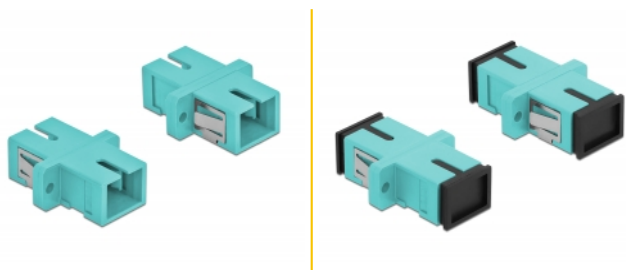

Delock Spojnik s optičkim vlaknima SC Simplex ženski na SC Simplex ženski višestruki 4 komada svijetloplava

Opis

Ovom SC Simplex spojnicom tvrtke Delock optički muški spojnici mogu se lako spojiti međusobno. Spajanje omogućava izravno spajanje na optički kabel te je prikladan za jednostavnu montažu u priključnim kutijama s optičkim vlaknima, ormarima i patch panelima.

Zaštita poklopcem protiv prašine

Spojnicu je opremljena odgovarajućom kapicom za zaštitu rukavca od prašine i prljavštine.

Predmet br. 85994

EAN: 4043619859948

Zemlja podrijetla: China

Pakiranje: Poly bag

Tehnički podaci

- Priključak:
 - 1 x SC Simplex ženski >
 - 1 x SC Simplex ženski
- Za vlakna za više načina rada OM3
- Keramički rukavac
- S poklopcem za prašinu
- Montaža uz pomoć metalnog držača ili vijaka
- 2 x montažne rupe
- Promjer rupe za montažu: 2,4 mm
- Korak rupa za vijak: cca. 18 mm
- Otvor na ploči (ŠxV): oko 13,4 x 9,5 mm
- Radna temperatura: -20 °C ~ 70 °C
- Materijal: plastika
- Boja: svijetloplava
- Mjere (DxŠxV): oko 27,4 x 12,7 x 9,3 mm

Preuvjeti sustava

- Slobodan SC Simplex muški priključak

Sadržaj pakiranja

- 4 x SC Simplex sprežnika

Slike

Interface

Priključak 1:	1 x SC Simplex ženski
Priključak 2:	1 x SC Simplex ženski

Technical characteristics