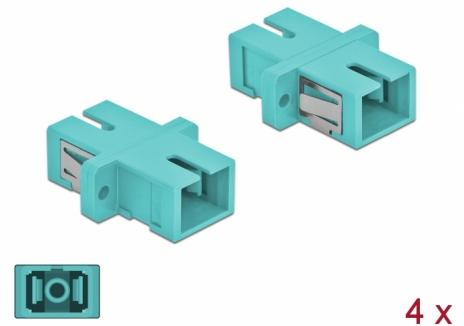

Delock Spojnik s optičkim vlaknima SC Simplex ženski na SC Simplex ženski višestruki 4 komada svijetloplava

Opis

Ovom SC Simplex spojnicom tvrtke Delock optički muški spojnici mogu se lako spojiti međusobno. Spajanje omogućava izravno spajanje na optički kabel te je prikladan za jednostavnu montažu u priključnim kutijama s optičkim vlaknima, ormarima i patch panelima.

Zaštita poklopcem protiv prašine

Spojnicu je opremljena odgovarajućom kapicom za zaštitu rukavca od prašine i prljavštine.

Predmet br. 85994

EAN: 4043619859948

Zemlja podrijetla: China

Pakiranje: Poly bag

Tehnički podaci

- Priključak:
 - 1 x SC Simplex ženski >
 - 1 x SC Simplex ženski
- Za vlakna za više načina rada OM3
- Keramički rukavac
- S poklopcem za prašinu
- Montaža uz pomoć metalnog držača ili vijaka
- 2 x montažne rupe
- Promjer rupe za montažu: 2,4 mm
- Korak rupa za vijak: cca. 18 mm
- Otvor na ploči (ŠxV): oko 13,4 x 9,5 mm
- Radna temperatura: -20 °C ~ 70 °C
- Materijal: plastika
- Boja: svijetloplava
- Mjere (DxŠxV): oko 27,4 x 12,7 x 9,3 mm

Preuvjeti sustava

- Slobodan SC Simplex muški priključak

Sadržaj pakiranja

- 4 x SC Simplex sprežnika

Slike

Interface

Priključak 1:	1 x SC Simplex ženski
Priključak 2:	1 x SC Simplex ženski

Technical characteristics