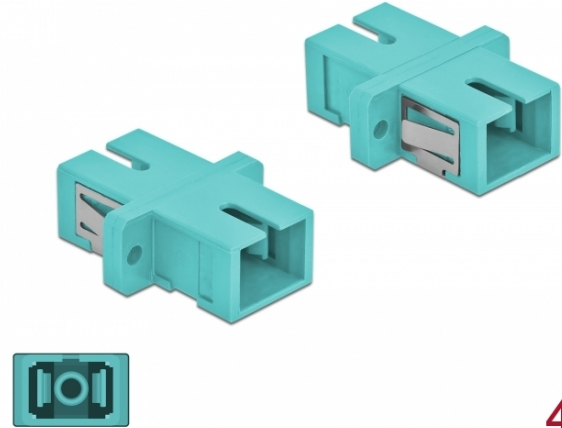

Delock Spojnik s optičkim vlaknima SC Simplex ženski na SC Simplex ženski višestruki 4 komada svijetloplava

Opis

Ovom SC Simplex spojnicom tvrtke Delock optički muški spojnici mogu se lako spojiti međusobno. Spajanje omogućava izravno spajanje na optički kabel te je prikladan za jednostavnu montažu u priključnim kutijama s optičkim vlaknima, ormarima i patch panelima.

Zaštita poklopcem protiv prašine

Spojnicu je opremljena odgovarajućom kapicom za zaštitu rukavca od prašine i prljavštine.

**4 x**

Tehnički podaci

- Priključak:
 - 1 x SC Simplex ženski >
 - 1 x SC Simplex ženski
- Za vlakna za više načina rada OM3
- Keramički rukavac
- S poklopcem za prašinu
- Montaža uz pomoć metalnog držača ili vijaka
- 2 x montažne rupe
- Promjer rupe za montažu: 2,4 mm
- Korak rupa za vijak: cca. 18 mm
- Otvor na ploči (ŠxV): oko 13,4 x 9,5 mm
- Radna temperatura: -20 °C ~ 70 °C
- Materijal: plastika
- Boja: svijetloplava
- Mjere (DxŠxV): oko 27,4 x 12,7 x 9,3 mm

Preduvjeti sustava

- Slobodan SC Simplex muški priključak

Sadržaj pakiranja

- 4 x SC Simplex sprežnika

Predmet br. 85994

EAN: 4043619859948

Zemlja podrijetla: China

Pakiranje: Poly bag

Slike

Interface	
Priključak 1:	1 x SC Simplex ženski
Priključak 2:	1 x SC Simplex ženski
Technical characteristics	
Radna temperatura:	-20 °C ~ 70 °C
Physical characteristics	
Materijal:	plastika
Duljina:	27.4 mm
Width:	12,7 mm
Height:	9,3 mm
Boja:	svijetloplava