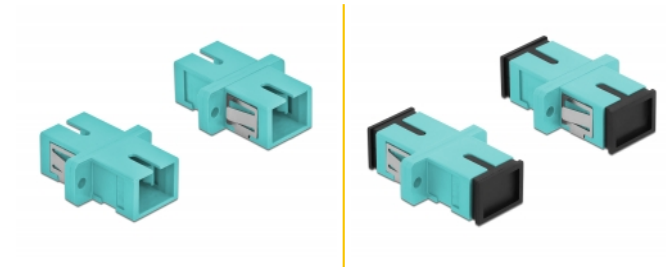

Requisiti di sistema

1. Una porta SC Simplex femmina libera
2. ---

Contenuto della confezione

1. 4 x attacco SC Simplex
2. ---

Immagini