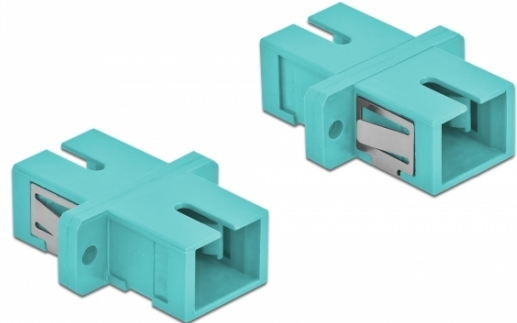

Delock Accoppiatore in fibra ottica SC Simplex femmina per SC Simplex femmina multimodale 4 pezzi blu chiaro

Descrizione

Con questo accoppiamento SC Simplex Delock, due connettori maschio in fibra ottica possono essere facilmente collegati tra loro. L'accoppiamento consente un collegamento diretto al cavo in fibra ottica ed è adatto a un semplice montaggio in scatole di connessione in fibra ottica, armadietti e pannelli patch.

Protezione con copertura antipolvere

L'accoppiamento è dotato di un apposito cappuccio per proteggere il manicotto dalla polvere e mantenerlo pulito.