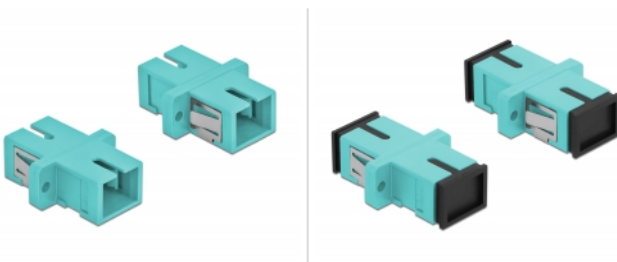

Delock Accoppiatore in fibra ottica SC Simplex femmina per SC Simplex femmina multimodale 4 pezzi blu chiaro

Descrizione

Con questo accoppiamento SC Simplex Delock, due connettori maschio in fibra ottica possono essere facilmente collegati tra loro. L'accoppiamento consente un collegamento diretto al cavo in fibra ottica ed è adatto a un semplice montaggio in scatole di connessione in fibra ottica, armadietti e pannelli patch.

Protezione con copertura antipolvere

L'accoppiamento è dotato di un apposito cappuccio per proteggere il manicotto dalla polvere e mantenerlo pulito.

4 x

Specifiche

- Connettori:
  - 1 x SC Simplex femmina >
  - 1 x SC Simplex femmina
- Per fibra a più modalità OM3
- Manicotto in ceramica
- Con coperchio antipolvere
- Montaggio tramite supporto metallico o viti
- 2 x fori di montaggio
- Diametro foro di montaggio: 2,4 mm
- Passo del foro per vite: circa 18 mm
- Scasso del pannello (LxA): ca. 13,4 x 9,5 mm
- Temperatura di esercizio: -20 °C ~ 70 °C
- Materiale: plastica
- Colore: blu chiaro
- Dimensioni (LxPxA): ca. 27,4 x 12,7 x 9,3 mm

Requisiti di sistema

- Una porta SC Simplex femmina libera

Contenuto della confezione

- 4 x attacco SC Simplex

Articolo n. 85994

EAN: 4043619859948

Paese di origine: China

Pacchetto: Poly bag

Immagini