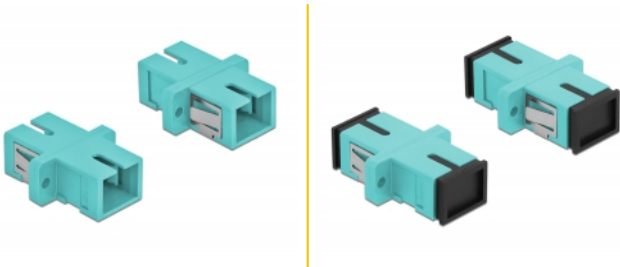

Delock Accoppiatore in fibra ottica SC Simplex femmina per SC Simplex femmina multimodale 4 pezzi blu chiaro

Descrizione

Con questo accoppiamento SC Simplex Delock, due connettori maschio in fibra ottica possono essere facilmente collegati tra loro. L'accoppiamento consente un collegamento diretto al cavo in fibra ottica ed è adatto a un semplice montaggio in scatole di connessione in fibra ottica, armadietti e pannelli patch.

Protezione con copertura antipolvere

L'accoppiamento è dotato di un apposito cappuccio per proteggere il manicotto dalla polvere e mantenerlo pulito.

4 x

Articolo n. 85994

EAN: 4043619859948

Paese di origine: China

Pacchetto: Poly bag

Dettagli tecnici

- Connettori:
 - 1 x SC Simplex femmina >
 - 1 x SC Simplex femmina
- Per fibra a più modalità OM3
- Manicotto in ceramica
- Con coperchio antipolvere
- Montaggio tramite supporto metallico o viti
- 2 x fori di montaggio
- Diametro foro di montaggio: 2,4 mm
- Passo del foro per vite: circa 18 mm
- Scasso del pannello (LxA): ca. 13,4 x 9,5 mm
- Temperatura di esercizio: -20 °C ~ 70 °C
- Materiale: plastica
- Colore: blu chiaro
- Dimensioni (LxPxA): ca. 27,4 x 12,7 x 9,3 mm

Requisiti di sistema

- Una porta SC Simplex femmina libera

Contenuto della confezione

- 4 x attacco SC Simplex

Immagini

Interface

Connettore 1:	1 x SC Simplex femmina
Connettore 2:	1 x SC Simplex femmina

Technical characteristics