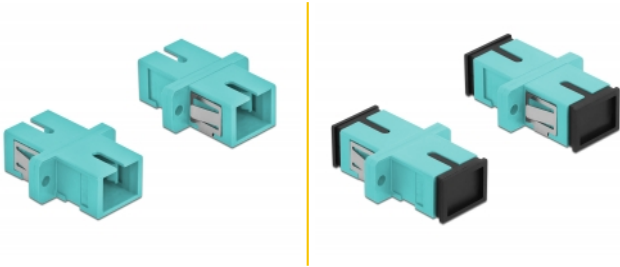

Απαιτήσεις συστήματος

- Μια ελεύθερη αρσενική θύρα SC Simplex

Περιεχόμενα συσκευασίας

- 4 x SC Simplex σύζευξη

Εικόνες