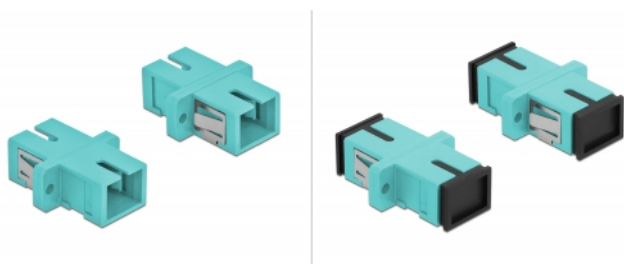

Delock Ζεύκτης Οπτικών Ινών SC Simplex θηλυκό προς SC Simplex θηλυκό Πολλαπλού ρυθμού 4 κομμάτια φως μπλε

Περιγραφή

Με αυτό τον ζεύκτη SC Simplex της Delock, οι αρσενικοί σύνδεσμοι οπτικών ινών μπορούν εύκολα να συνδεθούν ο ένας στον άλλο. Η σύζευξη επιτρέπει την απευθείας σύνδεση στο καλώδιο οπτικών ινών και είναι κατάλληλο για απλή τοποθέτηση σε κυτία σύνδεσης οπτικών ινών, σε βάσεις και κατανεμητές.

Προστασία με κάλυμμα κατά της σκόνης

Η σύζευξη είναι εξοπλισμένη με το κατάλληλο κάλυμμα για να προστατεύει το σύνδεσμο από τη σκόνη και να το διατηρεί καθαρό.

**4 x**

Χαρακτηριστικά

- Συνδετήρας:
 - 1 x SC Simplex θηλυκό >
 - 1 x SC Simplex θηλυκό
- Για πολυτροπική ίνα OM3
- Κεραμικός σύνδεσμος
- Με κάλυμμα για τη σκόνη
- Τοποθέτηση με μεταλλικό συγκρατητή ή βίδες
- 2 x οπές ανάρτησης
- Διάμετρος εσοχής σύνδεσης : 2,4 mm
- Βήμα οπής βίδας: περ. 18 mm
- Οπή πίνακα (ΠxΥ): περ. 13,4 x 9,5 mm
- Θερμοκρασία λειτουργίας: -20 °C ~ 70 °C
- Υλικό: πλαστικό
- Χρώμα: φως μπλε
- Διαστάσεις (ΜxΠxΥ): περ. 27,4 x 12,7 x 9,3 mm

Απαιτήσεις συστήματος

- Μια ελεύθερη αρσενική θύρα SC Simplex

Περιεχόμενα συσκευασίας

- 4 x SC Simplex σύζευξη

Αρ. προϊόντος 85994

EAN: 4043619859948

Χώρα προέλευσης: China

Συσκευασία: Poly bag

Εικόνες

Interface	
Συνδετήρας 1:	1 x SC Simplex θηλυκό
Συνδετήρας 2:	1 x SC Simplex θηλυκό
Technical characteristics	
Θερμοκρασία λειτουργίας:	-20 °C ~ 70 °C
Physical characteristics	
Υλικό:	πλαστικό
Μήκος:	27.4 mm
Width:	12,7 mm
Height:	9,3 mm
Χρώμα:	φως μπλε