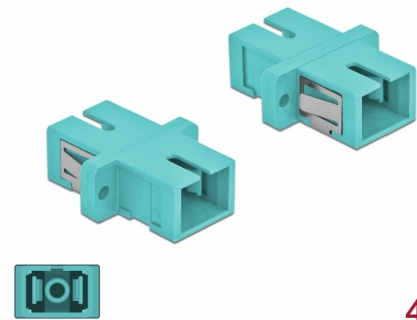

Delock Ζεύκτης Οπτικών Ινών SC Simplex θηλυκό προς SC Simplex θηλυκό Πολλαπλού ρυθμού 4 κομμάτια φως μπλε

Περιγραφή

Με αυτό τον ζεύκτη SC Simplex της Delock, οι αρσενικοί σύνδεσμοι οπτικών ινών μπορούν εύκολα να συνδεθούν ο ένας στον άλλο. Η σύζευξη επιτρέπει την απευθείας σύνδεση στο καλώδιο οπτικών ινών και είναι κατάλληλο για απλή τοποθέτηση σε κυτία σύνδεσης οπτικών ινών, σε βάσεις και κατανεμητές.

Προστασία με κάλυμμα κατά της σκόνης

Η σύζευξη είναι εξοπλισμένη με το κατάλληλο κάλυμμα για να προστατεύει το σύνδεσμο από τη σκόνη και να το διατηρεί καθαρό.

4 x

Αρ. προϊόντος 85994

EAN: 4043619859948

Χώρα προέλευσης: China

Συσκευασία: Poly bag

Προδιαγραφές

- Συνδετήρας:
  - 1 x SC Simplex θηλυκό >
  - 1 x SC Simplex θηλυκό
- Για πολυτροπική ίνα OM3
- Κεραμικός σύνδεσμος
- Με κάλυμμα για τη σκόνη
- Τοποθέτηση με μεταλλικό συγκρατητή ή βίδες
- 2 x οπές ανάρτησης
- Διάμετρος εσοχής σύνδεσης : 2,4 mm
- Βήμα οπής βίδας: περ. 18 mm
- Οπή πίνακα (ΠxΥ): περ. 13,4 x 9,5 mm
- Θερμοκρασία λειτουργίας: -20 °C ~ 70 °C
- Υλικό: πλαστικό
- Χρώμα: φως μπλε
- Διαστάσεις (ΜxΠxΥ): περ. 27,4 x 12,7 x 9,3 mm