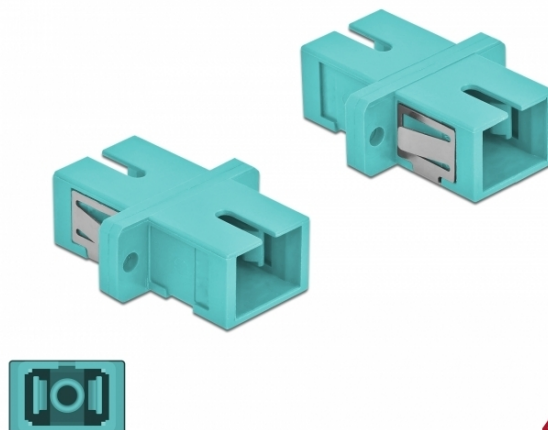

Delock Ζεύκτης Οπτικών Ινών SC Simplex θηλυκό προς SC Simplex θηλυκό Πολλαπλού ρυθμού 4 κομμάτια φως μπλε

Περιγραφή

Με αυτό τον ζεύκτη SC Simplex της Delock, οι αρσενικοί σύνδεσμοι οπτικών ινών μπορούν εύκολα να συνδεθούν ο ένας στον άλλο. Η σύζευξη επιτρέπει την απευθείας σύνδεση στο καλώδιο οπτικών ινών και είναι κατάλληλο για απλή τοποθέτηση σε κυτία σύνδεσης οπτικών ινών, σε βάσεις και κατανεμητές.

Προστασία με κάλυμμα κατά της σκόνης

Η σύζευξη είναι εξοπλισμένη με το κατάλληλο κάλυμμα για να προστατεύει το σύνδεσμο από τη σκόνη και να το διατηρεί καθαρό.

**4 x**

Χαρακτηριστικά

- Συνδετήρας:
 - 1 x SC Simplex θηλυκό >
 - 1 x SC Simplex θηλυκό
- Για πολυτροπική ίνα OM3
- Κεραμικός σύνδεσμος
- Με κάλυμμα για τη σκόνη
- Τοποθέτηση με μεταλλικό συγκρατητή ή βίδες
- 2 x οπές ανάρτησης
- Διάμετρος εσοχής σύνδεσης : 2,4 mm
- Βήμα οπής βίδας: περ. 18 mm
- Οπή πίνακα (ΠxΥ): περ. 13,4 x 9,5 mm
- Θερμοκρασία λειτουργίας: -20 °C ~ 70 °C
- Υλικό: πλαστικό
- Χρώμα: φως μπλε
- Διαστάσεις (ΜxΠxΥ): περ. 27,4 x 12,7 x 9,3 mm

Απαιτήσεις συστήματος

- Μια ελεύθερη αρσενική θύρα SC Simplex

Περιεχόμενα συσκευασίας

- 4 x SC Simplex σύζευξη

Αρ. προϊόντος 85994

EAN: 4043619859948

Χώρα προέλευσης: China

Συσκευασία: Poly bag

Εικόνες

Interface	
Συνδετήρας 1:	1 x SC Simplex θηλυκό
Συνδετήρας 2:	1 x SC Simplex θηλυκό
Technical characteristics	
Θερμοκρασία λειτουργίας:	-20 °C ~ 70 °C
Physical characteristics	
Υλικό:	πλαστικό
Μήκος:	27.4 mm
Width:	12,7 mm
Height:	9,3 mm
Χρώμα:	φως μπλε