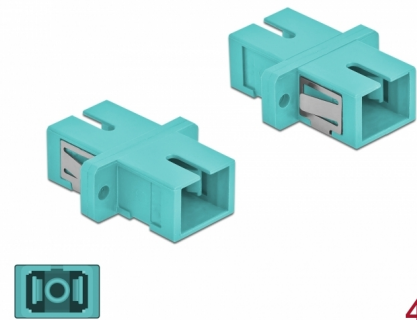

Delock Ζεύκτης Οπτικών Ινών SC Simplex θηλυκό προς SC Simplex θηλυκό Πολλαπλού ρυθμού 4 κομμάτια φως μπλε

Περιγραφή

Με αυτό τον ζεύκτη SC Simplex της Delock, οι αρσενικοί σύνδεσμοι οπτικών ινών μπορούν εύκολα να συνδεθούν ο ένας στον άλλο. Η σύζευξη επιτρέπει την απευθείας σύνδεση στο καλώδιο οπτικών ινών και είναι κατάλληλο για απλή τοποθέτηση σε κυτία σύνδεσης οπτικών ινών, σε βάσεις και κατανεμητές.

Προστασία με κάλυμμα κατά της σκόνης

Η σύζευξη είναι εξοπλισμένη με το κατάλληλο κάλυμμα για να προστατεύει το σύνδεσμο από τη σκόνη και να το διατηρεί καθαρό.

4 x

Αρ. προϊόντος 85994

EAN: 4043619859948

Χώρα προέλευσης: China

Συσκευασία: Poly bag

Προδιαγραφές

- Συνδετήρας:
 - 1 x SC Simplex θηλυκό >
 - 1 x SC Simplex θηλυκό
- Για πολυτροπική ίνα OM3
- Κεραμικός σύνδεσμος
- Με κάλυμμα για τη σκόνη
- Τοποθέτηση με μεταλλικό συγκρατητή ή βίδες
- 2 x οπές ανάρτησης
- Διάμετρος εσοχής σύνδεσης : 2,4 mm
- Βήμα οπής βίδας: περ. 18 mm
- Οπή πίνακα (ΠxΥ): περ. 13,4 x 9,5 mm
- Θερμοκρασία λειτουργίας: -20 °C ~ 70 °C
- Υλικό: πλαστικό
- Χρώμα: φως μπλε
- Διαστάσεις (ΜxΠxΥ): περ. 27,4 x 12,7 x 9,3 mm

Απαιτήσεις συστήματος

- Μια ελεύθερη αρσενική θύρα SC Simplex

Περιεχόμενα συσκευασίας

- 4 x SC Simplex σύζευξη

Εικόνες

Interface

Συνδετήρας 1:	1 x SC Simplex θηλυκό
Συνδετήρας 2:	1 x SC Simplex θηλυκό

Technical characteristics