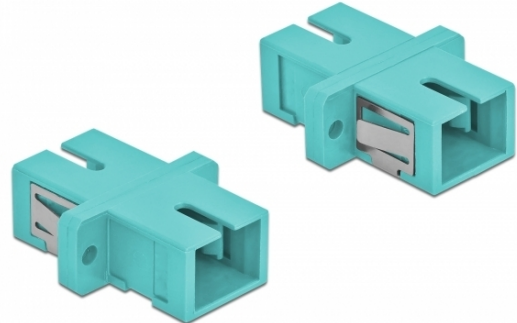

Delock Coupleur de fibre optique SC Simplex femelle à SC Simplex femelle, Multimode, 4 unités, bleu clair

Description

Avec ce couplage SC Simplex de Delock, les connecteurs mâles de fibre optique peuvent être facilement branchés l'un à l'autre. Le couplage permet une connexion directe au câble en fibre optique et il est approprié pour le montage simple de boîtiers de connexion de fibre optique, des armoires et des panneaux de raccordement.

Protection avec un capot contre la poussière

Le coupleur est muni d'un capot adapté pour protéger le manchon contre la poussière et le garder propre.