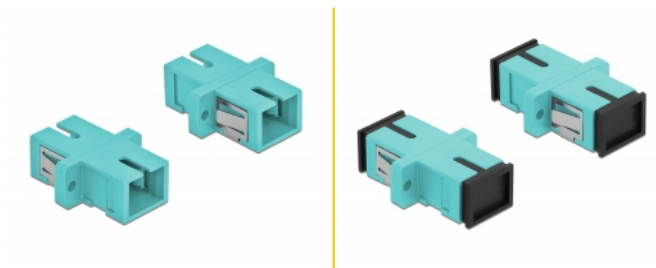

Delock Coupleur de fibre optique SC Simplex femelle à SC Simplex femelle, Multimode, 4 unités, bleu clair

Description

Avec ce couplage SC Simplex de Delock, les connecteurs mâles de fibre optique peuvent être facilement branchés l'un à l'autre. Le couplage permet une connexion directe au câble en fibre optique et il est approprié pour le montage simple de boîtiers de connexion de fibre optique, des armoires et des panneaux de raccordement.

Protection avec un capot contre la poussière

Le coupleur est muni d'un capot adapté pour protéger le manchon contre la poussière et le garder propre.

N° produit 85994

EAN: 4043619859948

Pays d'origine: China

Emballage: Poly bag

Détails techniques

- Connecteurs :
 - 1 x SC Simplex femelle >
 - 1 x SC Simplex femelle
- Pour fibre multi-mode OM3
- Manchon en céramique
- Avec couvercle anti-poussière
- Montage via des rétenteurs métalliques ou des vis
- 2 orifices de montage
- Diamètre d'orifice de montage : 2,4 mm
- Pas du trou de vis : env. 18 mm
- Découpe du panneau (LxH) : env. 13,4 x 9,5 mm
- Température de fonctionnement : -20 °C ~ 70 °C
- Matériaux : plastique
- Couleur : bleu clair
- Dimensions (LxIxH) : env. 27,4 x 12,7 x 9,3 mm

Configuration système requise

- Un port SC Simplex mâle libre

Contenu de l'emballage

- 4 x coupleurs SC Simplex

Image

Interface

Connecteur 1:	1 x SC Simplex femelle
Connecteur 2:	1 x SC Simplex femelle

Technical characteristics