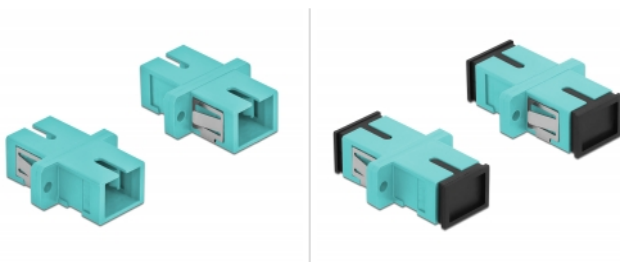

Delock Coupleur de fibre optique SC Simplex femelle à SC Simplex femelle, Multimode, 4 unités, bleu clair

Description

Avec ce couplage SC Simplex de Delock, les connecteurs mâles de fibre optique peuvent être facilement branchés l'un à l'autre. Le couplage permet une connexion directe au câble en fibre optique et il est approprié pour le montage simple de boîtiers de connexion de fibre optique, des armoires et des panneaux de raccordement.

Protection avec un capot contre la poussière

Le coupleur est muni d'un capot adapté pour protéger le manchon contre la poussière et le garder propre.

4 x

Spécifications techniques

- Connecteurs :
  1 x SC Simplex femelle >
  1 x SC Simplex femelle
- Pour fibre multi-mode OM3
- Manchon en céramique
- Avec couvercle anti-poussière
- Montage via des rétenteurs métalliques ou des vis
- 2 orifices de montage
- Diamètre d'orifice de montage : 2,4 mm
- Pas du trou de vis : env. 18 mm
- Découpe du panneau (LxH) : env. 13,4 x 9,5 mm
- Température de fonctionnement : -20 °C ~ 70 °C
- Matériaux : plastique
- Couleur : bleu clair
- Dimensions (LxlxH) : env. 27,4 x 12,7 x 9,3 mm

N° produit 85994

EAN: 4043619859948

Pays d'origine: China

Emballage: Poly bag

Configuration système requise

- Un port SC Simplex mâle libre

Contenu de l'emballage

- 4 x coupleurs SC Simplex

Image