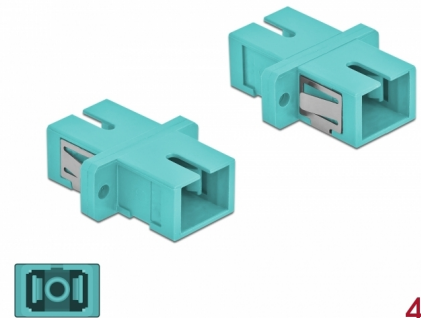

Delock Coupleur de fibre optique SC Simplex femelle à SC Simplex femelle, Multimode, 4 unités, bleu clair

Description

Avec ce couplage SC Simplex de Delock, les connecteurs mâles de fibre optique peuvent être facilement branchés l'un à l'autre. Le couplage permet une connexion directe au câble en fibre optique et il est approprié pour le montage simple de boîtiers de connexion de fibre optique, des armoires et des panneaux de raccordement.

Protection avec un capot contre la poussière

Le coupleur est muni d'un capot adapté pour protéger le manchon contre la poussière et le garder propre.

4 x

N° produit 85994

EAN: 4043619859948

Pays d'origine: China

Emballage: Poly bag

Détails techniques

- Connecteurs :
  - 1 x SC Simplex femelle >
  - 1 x SC Simplex femelle
- Pour fibre multi-mode OM3
- Manchon en céramique
- Avec couvercle anti-poussière
- Montage via des rétenteurs métalliques ou des vis
- 2 orifices de montage
- Diamètre d'orifice de montage : 2,4 mm
- Pas du trou de vis : env. 18 mm
- Découpe du panneau (LxH) : env. 13,4 x 9,5 mm
- Température de fonctionnement : -20 °C ~ 70 °C
- Matériaux : plastique
- Couleur : bleu clair
- Dimensions (LxIxH) : env. 27,4 x 12,7 x 9,3 mm

Configuration système requise