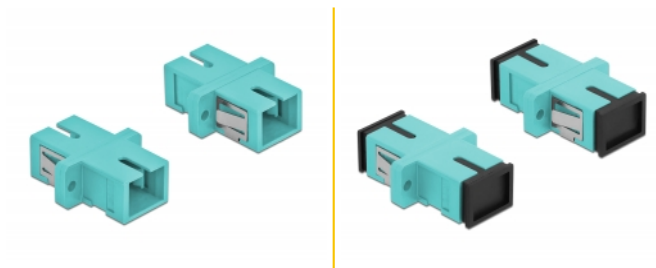

- Un port SC Simplex mâle libre

Contenu de l'emballage

- 4 x coupleurs SC Simplex

Image