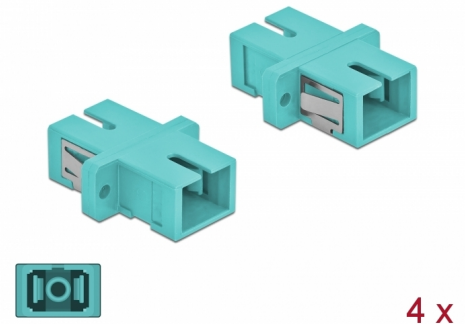

Delock Coupleur de fibre optique SC Simplex femelle à SC Simplex femelle, Multimode, 4 unités, bleu clair

Description

Avec ce couplage SC Simplex de Delock, les connecteurs mâles de fibre optique peuvent être facilement branchés l'un à l'autre. Le couplage permet une connexion directe au câble en fibre optique et il est approprié pour le montage simple de boîtiers de connexion de fibre optique, des armoires et des panneaux de raccordement.

Protection avec un capot contre la poussière

Le coupleur est muni d'un capot adapté pour protéger le manchon contre la poussière et le garder propre.

N° produit 85994

EAN: 4043619859948

Pays d'origine: China

Emballage: Poly bag

Détails techniques

- Connecteurs :
 - 1 x SC Simplex femelle >
 - 1 x SC Simplex femelle
- Pour fibre multi-mode OM3
- Manchon en céramique
- Avec couvercle anti-poussière
- Montage via des rétenteurs métalliques ou des vis
- 2 orifices de montage
- Diamètre d'orifice de montage : 2,4 mm
- Pas du trou de vis : env. 18 mm
- Découpe du panneau (LxH) : env. 13,4 x 9,5 mm
- Température de fonctionnement : -20 °C ~ 70 °C
- Matériaux : plastique
- Couleur : bleu clair
- Dimensions (LxIxH) : env. 27,4 x 12,7 x 9,3 mm

Température de fonctionnement :	-20 °C ~ 70 °C
---------------------------------	----------------

Physical characteristics

Matériaux:	Plastique
Longueur:	27.4 mm
Width:	12,7 mm
Height:	9,3 mm
Couleur:	bleu clair