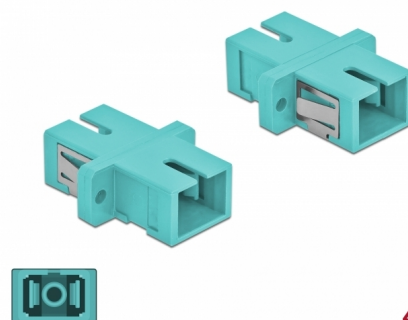

Delock Acoplador de Fibra Óptica SC Simplex hembra a SC Simplex hembra Multimodo 4 piezas azul claro

Descripción

Con este acoplamiento SC Simplex de Delock, se pueden conectar los conectores macho de fibra óptica fácilmente entre sí. El acoplamiento permite una conexión directa al cable de fibra óptica y es adecuado para un montaje sencillo en cajas de conexión de fibra óptica, armarios y paneles de conexión.

Protección por cubierta antipolvo

El acoplamiento está equipado con una tapa adecuada para proteger la manga del polvo y mantenerla limpia.

4 x

Número de elemento 85994

EAN: 4043619859948

Pais de origen: China

Paquete: Poly bag

Detalles técnicos

- Conectores:
  - 1 x SC sencillo hembra >
  - 1 x SC sencillo hembra
- Para fibra multimodo OM3
- Manga de cerámica
- Con tapa para el polvo
- Montaje a través de un soporte de metal o tornillos
- 2 orificios de montaje
- Diámetro del orificio de montaje: 2,4 mm
- Avance del orificio del tornillo: 18 mm aproximadamente
- Recorte del panel (ANxAL): aprox. 13,4 x 9,5 mm
- Temperatura de funcionamiento: -20 °C ~ 70 °C
- Material: plástico
- Color: azul claro
- Dimensiones (LxANxAL): aprox. 27,4 x 12,7 x 9,3 mm

Requisitos del sistema