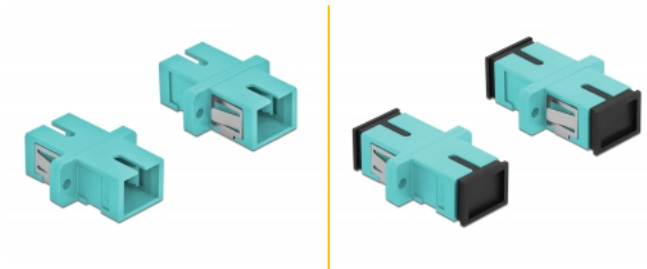

Delock Acoplador de Fibra Óptica SC Simplex hembra a SC Simplex hembra Multimodo 4 piezas azul claro

Descripción

Con este acoplamiento SC Simplex de Delock, se pueden conectar los conectores macho de fibra óptica fácilmente entre sí. El acoplamiento permite una conexión directa al cable de fibra óptica y es adecuado para un montaje sencillo en cajas de conexión de fibra óptica, armarios y paneles de conexión.

Protección por cubierta antipolvo

El acoplamiento está equipado con una tapa adecuada para proteger la manga del polvo y mantenerla limpia.

4 x

Número de elemento 85994

EAN: 4043619859948

Pais de origen: China

Paquete: Poly bag

Detalles técnicos

- Conectores:
 - 1 x SC sencillo hembra >
 - 1 x SC sencillo hembra
- Para fibra multimodo OM3
- Manga de cerámica
- Con tapa para el polvo
- Montaje a través de un soporte de metal o tornillos
- 2 orificios de montaje
- Diámetro del orificio de montaje: 2,4 mm
- Avance del orificio del tornillo: 18 mm aproximadamente
- Recorte del panel (ANxAL): aprox. 13,4 x 9,5 mm
- Temperatura de funcionamiento: -20 °C ~ 70 °C
- Material: plástico
- Color: azul claro
- Dimensiones (LxANxAL): aprox. 27,4 x 12,7 x 9,3 mm

Requisitos del sistema

- Puerto macho SC Simplex disponible

Contenido del paquete

- 4 x acoplador SC Simplex

Image

Interface

Conector 1:	1 x SC Simplex hembra
Conector 2 :	1 x SC Simplex hembra

Technical characteristics