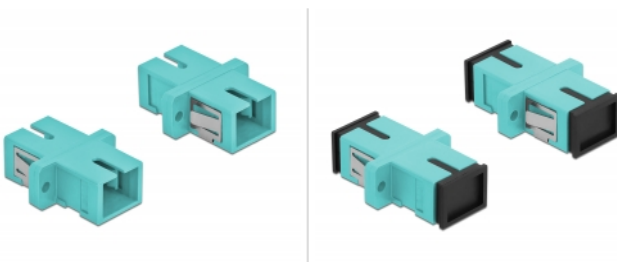

Delock Acoplador de Fibra Óptica SC Simplex hembra a SC Simplex hembra Multimodo 4 piezas azul claro

Descripción

Con este acoplamiento SC Simplex de Delock, se pueden conectar los conectores macho de fibra óptica fácilmente entre sí. El acoplamiento permite una conexión directa al cable de fibra óptica y es adecuado para un montaje sencillo en cajas de conexión de fibra óptica, armarios y paneles de conexión.

Protección por cubierta antipolvo

El acoplamiento está equipado con una tapa adecuada para proteger la manga del polvo y mantenerla limpia.

4 x

Especificación técnica

- Conectores:
  - 1 x SC sencillo hembra >
  - 1 x SC sencillo hembra
- Para fibra multimodo OM3
- Manga de cerámica
- Con tapa para el polvo
- Montaje a través de un soporte de metal o tornillos
- 2 orificios de montaje
- Diámetro del orificio de montaje: 2,4 mm
- Avance del orificio del tornillo: 18 mm aproximadamente
- Recorte del panel (ANxAL): aprox. 13,4 x 9,5 mm
- Temperatura de funcionamiento: -20 °C ~ 70 °C
- Material: plástico
- Color: azul claro
- Dimensiones (LxANxAL): aprox. 27,4 x 12,7 x 9,3 mm

Requisitos del sistema

- Puerto macho SC Simplex disponible

Contenido del paquete

- 4 x acoplador SC Simplex

Número de elemento 85994

EAN: 4043619859948

Pais de origen: China

Paquete: Poly bag

Image