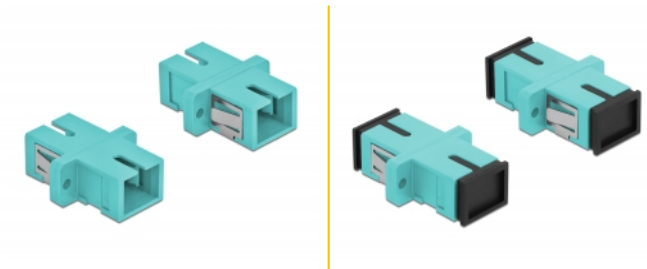

Delock Acoplador de Fibra Óptica SC Simplex hembra a SC Simplex hembra Multimodo 4 piezas azul claro

Descripción

Con este acoplamiento SC Simplex de Delock, se pueden conectar los conectores macho de fibra óptica fácilmente entre sí. El acoplamiento permite una conexión directa al cable de fibra óptica y es adecuado para un montaje sencillo en cajas de conexión de fibra óptica, armarios y paneles de conexión.

Protección por cubierta antipolvo

El acoplamiento está equipado con una tapa adecuada para proteger la manga del polvo y mantenerla limpia.

Número de elemento 85994

EAN: 4043619859948

Pais de origen: China

Paquete: Poly bag

Detalles técnicos

- Conectores:
 - 1 x SC sencillo hembra >
 - 1 x SC sencillo hembra
- Para fibra multimodo OM3
- Manga de cerámica
- Con tapa para el polvo
- Montaje a través de un soporte de metal o tornillos
- 2 orificios de montaje
- Diámetro del orificio de montaje: 2,4 mm
- Avance del orificio del tornillo: 18 mm aproximadamente
- Recorte del panel (ANxAL): aprox. 13,4 x 9,5 mm
- Temperatura de funcionamiento: -20 °C ~ 70 °C
- Material: plástico
- Color: azul claro
- Dimensiones (LAXANxAL): aprox. 27,4 x 12,7 x 9,3 mm

Requisitos del sistema

- Puerto macho SC Simplex disponible

Contenido del paquete

- 4 x acoplador SC Simplex

Image

Interface

Conector 1:	1 x SC Simplex hembra
Conector 2 :	1 x SC Simplex hembra

Technical characteristics