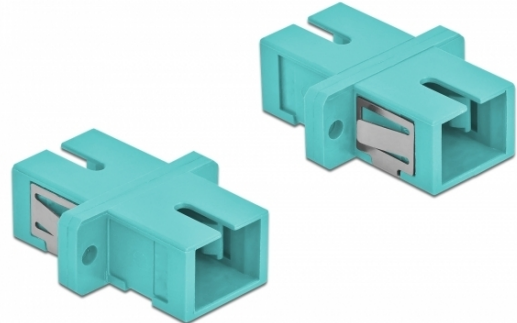

Delock Acoplador de Fibra Óptica SC Simplex hembra a SC Simplex hembra Multimodo 4 piezas azul claro

Descripción

Con este acoplamiento SC Simplex de Delock, se pueden conectar los conectores macho de fibra óptica fácilmente entre sí. El acoplamiento permite una conexión directa al cable de fibra óptica y es adecuado para un montaje sencillo en cajas de conexión de fibra óptica, armarios y paneles de conexión.

Protección por cubierta antipolvo

El acoplamiento está equipado con una tapa adecuada para proteger la manga del polvo y mantenerla limpia.