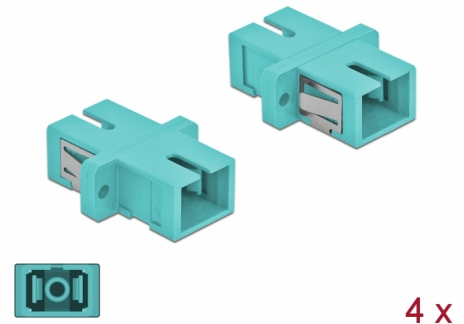

Delock Acoplador de Fibra Óptica SC Simplex hembra a SC Simplex hembra Multimodo 4 piezas azul claro

Descripción

Con este acoplamiento SC Simplex de Delock, se pueden conectar los conectores macho de fibra óptica fácilmente entre sí. El acoplamiento permite una conexión directa al cable de fibra óptica y es adecuado para un montaje sencillo en cajas de conexión de fibra óptica, armarios y paneles de conexión.

Protección por cubierta antipolvo

El acoplamiento está equipado con una tapa adecuada para proteger la manga del polvo y mantenerla limpia.

Número de elemento 85994

EAN: 4043619859948

Pais de origen: China

Paquete: Poly bag

Detalles técnicos

- Conectores:
  - 1 x SC sencillo hembra >
  - 1 x SC sencillo hembra
- Para fibra multimodo OM3
- Manga de cerámica
- Con tapa para el polvo
- Montaje a través de un soporte de metal o tornillos
- 2 orificios de montaje
- Diámetro del orificio de montaje: 2,4 mm
- Avance del orificio del tornillo: 18 mm aproximadamente
- Recorte del panel (ANxAL): aprox. 13,4 x 9,5 mm
- Temperatura de funcionamiento: -20 °C ~ 70 °C
- Material: plástico
- Color: azul claro
- Dimensiones (LAXANxAL): aprox. 27,4 x 12,7 x 9,3 mm

Requisitos del sistema