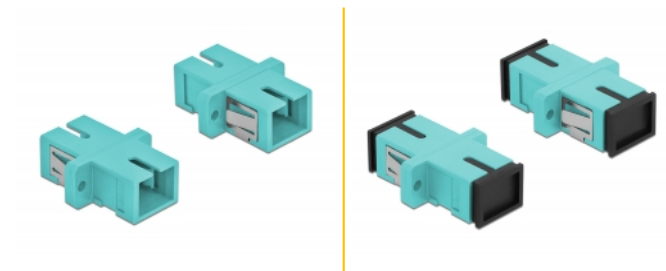

- Volný port SC Simplex samec

Obsah balení

- 4 x spojky SC Simplex vazební šlen

Příslušenství