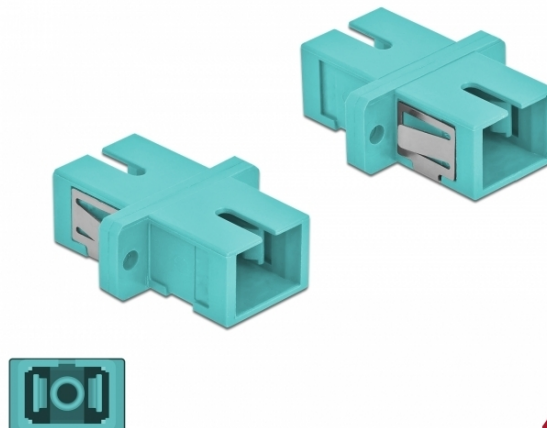

Delock Optická spojka ze zásuvky SC Simplex na zásuvku SC Simplex, Multi-mode, 4 kusy, světle modrá

Popis

S touto spojkou SC Simplex značky Delock lze snadno navzájem propojit dva zástrčkové konektory optických kabelů. Tato spojka umožňuje přímé připojení k optickému kabelu a je vhodná pro snadnou montáž do optických spojovacích skříní, skříněk a propojovacích panelů.

Ochrana protiprachovým krytem

Tato spojka je vybavena vhodnou čepičkou na ochranu objímky proti prachu a k zajištění její čistoty.