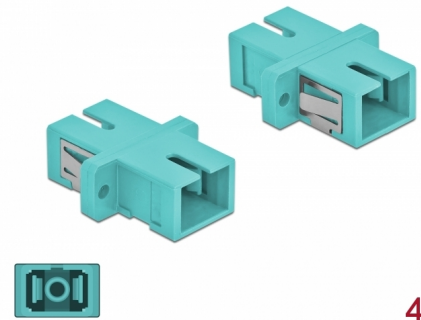

Delock Optická spojka ze zásuvky SC Simplex na zásuvku SC Simplex, Multi-mode, 4 kusy, světle modrá

Popis

S touto spojkou SC Simplex značky Delock lze snadno navzájem propojit dva zástrčkové konektory optických kabelů. Tato spojka umožňuje přímé připojení k optickému kabelu a je vhodná pro snadnou montáž do optických spojovacích skříní, skříněk a propojovacích panelů.

Ochrana protiprachovým krytem

Tato spojka je vybavena vhodnou čepičkou na ochranu objímky proti prachu a k zajištění její čistoty.

4 x

Číslo produktu 85994

EAN: 4043619859948

Země původu: China

Balení: Poly bag

Technické detaily

- Konektor:
  - 1 x SC Simplex samice >
  - 1 x SC Simplex samice
- Pro Multimód optiku OM3
- Keramická objímka
- S prachovou záslenkou
- Montáž prostřednictvím kovového držáku nebo šroubů
- 2 x montážní díry
- Průměr montážní díry: 2,4 mm
- Rozteč otvorů pro šroub: ca. 18 mm
- Výřez v panelu (ŠxV): cca. 13,4 x 9,5 mm
- Provozní teplota: -20 °C ~ 70 °C
- Materiál: plast
- Barva: světle modrá
- Rozměry (DxŠxV): cca. 27,4 x 12,7 x 9,3 mm

Systemové požadavky