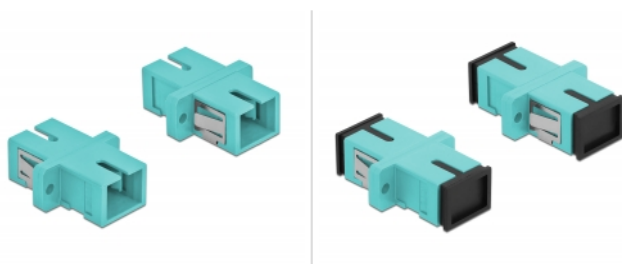

Příslušenství