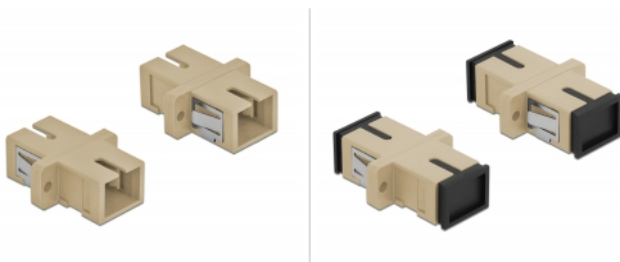

Delock Optisk fiberkopplare SC Simplex hona till SC Simplex hona multiläge 4 delar beige

Beskrivning

Med SC Simplex-kopplingen från Delock kan optiska fiberanslutningar hane enkelt anslutas till varandra. Kopplingen gör det möjligt att skapa en direktanslutning till den optiska fiberkabeln och passar för enkel montering optiska fiberanslutningslådor, skåp och patchpaneler.

Skydd från dammskydd

Kopplingen är utrustad med ett lämpligt lock för att skydda bussningen från damm och hålla den ren.

4 x

Specifikationer

- Anslutning:
1 x SC Simplex hona >
1 x SC Simplex hona
- För multimodfiber OM1 / OM2
- Keramisk hylsa
- Med dammskydd
- Montering via metallhållare eller skruvar
- 2 x monteringshål
- Monteringshål diameter: 2,4 mm
- Skruvhåldelning: ca 18 mm
- Panelutskärning (BxH): ca 13,4 x 9,5 mm
- Driftstemperatur: -20 °C ~ 70 °C
- Material: Plast
- Färg: beige
- Mått (LxBxH): ca 27,4 x 12,7 x 9,3 mm

Systemkrav

- En ledig SC Simplex-port hane

Paketets innehåll

- 4 x SC Simplex-koppling

Artikelnummer 85993

EAN: 4043619859931

Ursprungsland: China

Paket: Poly bag

Bilder

Interface	
Kontakt 1:	1 x SC Simplex hona
Kontakt 2:	1 x SC Simplex hona
Technical characteristics	
Driftstemperatur:	-20 °C ~ 70 °C
Physical characteristics	
Material:	plast
Längd:	27.4 mm
Width:	12,7 mm
Height:	9,3 mm
Färg:	beige