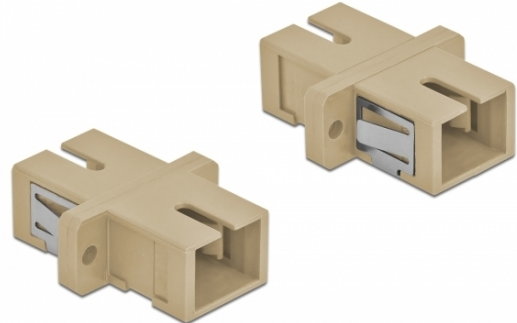

Delock Optisk fiberkopplare SC Simplex hona till SC Simplex hona multiläge 4 delar beige

Beskrivning

Med SC Simplex-kopplingen från Delock kan optiska fiberanslutningar hane enkelt anslutas till varandra. Kopplingen gör det möjligt att skapa en direktanslutning till den optiska fiberkabeln och passar för enkel montering optiska fiberanslutningslådor, skåp och patchpaneler.

Skydd från dammskydd

Kopplingen är utrustad med ett lämpligt lock för att skydda bussningen från damm och hålla den ren.

4 x

Specifikationer

- Anslutning:
1 x SC Simplex hona >
1 x SC Simplex hona
- För multimodfiber OM1 / OM2
- Keramisk hylsa
- Med dammskydd
- Montering via metallhållare eller skruvar
- 2 x monteringshål
- Monteringshål diameter: 2,4 mm
- Skruvhåldelning: ca 18 mm
- Panelutskärning (BxH): ca 13,4 x 9,5 mm
- Driftstemperatur: -20 °C ~ 70 °C
- Material: Plast
- Färg: beige
- Mått (LxBxH): ca 27,4 x 12,7 x 9,3 mm

Systemkrav

- En ledig SC Simplex-port hane

Paketets innehåll

- 4 x SC Simplex-koppling

Artikelnummer 85993

EAN: 4043619859931

Ursprungsland: China

Paket: Poly bag

Bilder

Interface	
Kontakt 1:	1 x SC Simplex hona
Kontakt 2:	1 x SC Simplex hona
Technical characteristics	
Driftstemperatur:	-20 °C ~ 70 °C
Physical characteristics	
Material:	plast
Längd:	27.4 mm
Width:	12,7 mm
Height:	9,3 mm
Färg:	beige