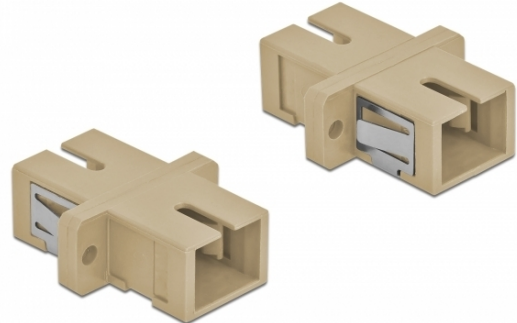

Delock Cuplaj de fibre optice SC Simplex mamă la SC Simplex mamă Multi-mode, 4 buc., bej

Descriere scurta

Cu acest cuplaj SC Simplex de la Delock, conectorii din fibre optice tată se pot conecta cu ușurință între ei. Cuplarea permite conectarea directă la cablul de fibră optică și este potrivit pentru montarea simplă în cutii de conexiuni din fibre optice, dulapuri și panouri tip buzunar.

Protecție împotriva prafului datorită capacului

Ambreiajul este echipat cu un capac potrivit pentru a proteja manșonul de praf și pentru a-l păstra curat.

4 x

Specification

- Conectori:
 - 1 x mamă SC Simplex >
 - 1 x mamă SC Simplex
- Pentru fibră multi-mod OM1 / OM2
- Manșon din ceramică
- Cu capac de protecție împotriva prafului
- Montare prin suport metalic sau șuruburi
- 2 găuri de montare
- Diametrul orificiului de montare: 2,4 mm
- Distanță orificiu șurub: cca 18 mm
- Decupaj panou (LxÎ): aprox. 13,4 x 9,5 mm
- Temperatură în stare de funcționare: -20 °C ~ 70 °C
- Material: plastic
- Culoare: bej
- Dimensiunii (LxÎxÎ): aprox. 27,4 x 12,7 x 9,3 mm

Cerinte de sistem

- Un port tată SC Simplex liber

Pachetul contine

- 4 x ambreiaje SC Simplex

Nr. 85993

EAN: 4043619859931

Țara de origine: China

Pachet: Poly bag

Imagini

| | |
|--------------------------------------|---------------------|
| Interface | |
| Conector 1: | 1 x mamă SC Simplex |
| Conector 2: | 1 x mamă SC Simplex |
| Technical characteristics | |
| Temperatură în stare de funcționare: | -20 °C ~ 70 °C |
| Physical characteristics | |
| Material: | plastic |
| Lungime: | 27.4 mm |
| Width: | 12,7 mm |
| Height: | 9,3 mm |
| Colour: | bej |