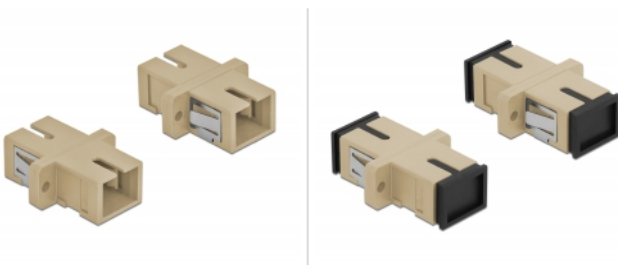

Delock Cuplaj de fibre optice SC Simplex mamă la SC Simplex mamă Multi-mode, 4 buc., bej

Descriere scurta

Cu acest cuplaj SC Simplex de la Delock, conectorii din fibre optice tată se pot conecta cu ușurință între ei. Cuplarea permite conectarea directă la cablul de fibră optică și este potrivit pentru montarea simplă în cutii de conexiuni din fibre optice, dulapuri și panouri tip buzunar.

Protecție împotriva prafului datorită capacului

Ambreiajul este echipat cu un capac potrivit pentru a proteja manșonul de praf și pentru a-l păstra curat.

4 x

Specification

- Conectori:
 - 1 x mamă SC Simplex >
 - 1 x mamă SC Simplex
- Pentru fibră multi-mod OM1 / OM2
- Manșon din ceramică
- Cu capac de protecție împotriva prafului
- Montare prin suport metalic sau șuruburi
- 2 găuri de montare
- Diametrul orificiului de montare: 2,4 mm
- Distanță orificiu șurub: cca 18 mm
- Decupaj panou (LxÎ): aprox. 13,4 x 9,5 mm
- Temperatură în stare de funcționare: -20 °C ~ 70 °C
- Material: plastic
- Culoare: bej
- Dimensiunii (LxÎxÎ): aprox. 27,4 x 12,7 x 9,3 mm

Cerinte de sistem

- Un port tată SC Simplex liber

Pachetul contine

- 4 x ambreiaje SC Simplex

Nr. 85993

EAN: 4043619859931

Țara de origine: China

Pachet: Poly bag

Imagini

| | |
|--------------------------------------|---------------------|
| Interface | |
| Conector 1: | 1 x mamă SC Simplex |
| Conector 2: | 1 x mamă SC Simplex |
| Technical characteristics | |
| Temperatură în stare de funcționare: | -20 °C ~ 70 °C |
| Physical characteristics | |
| Material: | plastic |
| Lungime: | 27.4 mm |
| Width: | 12,7 mm |
| Height: | 9,3 mm |
| Colour: | bej |