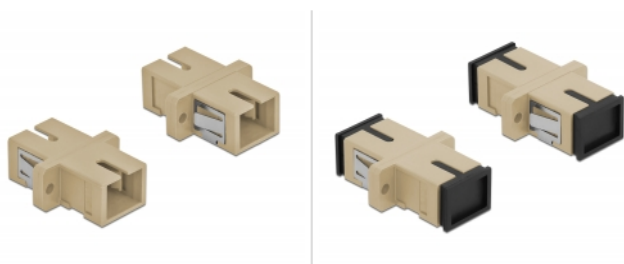

Delock Złącze optyczne światłowodowe SC Simplex żeńskie do SC Simplex żeńskie wielomodowe, 4 szt., beżowe

Opis

Sprzęg SC Simplex Delock pozwala na łączenie dwu optycznych złączy męskich. Sprzęg pozwala na bezpośrednie połączenie do światłowodu i nadaje się do montowania na optycznych skrzynkach krosowniczych.

Ochrona przed pyłem

Sprzęg ma zatyczkę chroniącą tuleję przed pyłem.

4 x

Specyfikacja

- Złącze:
 - 1 x SC Simplex żeński >
 - 1 x SC Simplex żeński
- Dla światłowodów wielomodowych OM1 / OM2
- Tuleja ceramiczna
- Z osłoną przeciwkurzową
- Montaż uchwyty metalowymi lub na śruby
- 2 x otwory montażowe
- Średnica otworu montażowego: 2,4 mm
- Wysokość otworu na śrubkę: ok. 18 mm
- Wycięcie panelu (SxW): ok. 13,4 x 9,5 mm
- Temperatura robocza: -20 °C ~ 70 °C
- Materiał: tworzywo sztuczne
- Kolor: beżowy
- Wymiary (DxSxW): ok. 27,4 x 12,7 x 9,3 mm

Numer artykułu 85993

EAN: 4043619859931

Kraj pochodzenia: China

Opakowanie: Poly bag

Wymagania systemowe

- Wolne gniazdo męskie SC Simplex

Zawartość opakowania

- 4 x złącza SC Simplex

Zdjęcia

Interface	
Złącze 1:	1 x SC Simplex żeński
Złącze 2:	1 x SC Simplex żeński
Technical characteristics	
Temperatura robocza:	-20 °C ~ 70 °C
Physical characteristics	
Materiał:	tworzywo sztuczne
Długość:	27.4 mm
Width:	12,7 mm
Height:	9,3 mm
Kolor:	beżowy