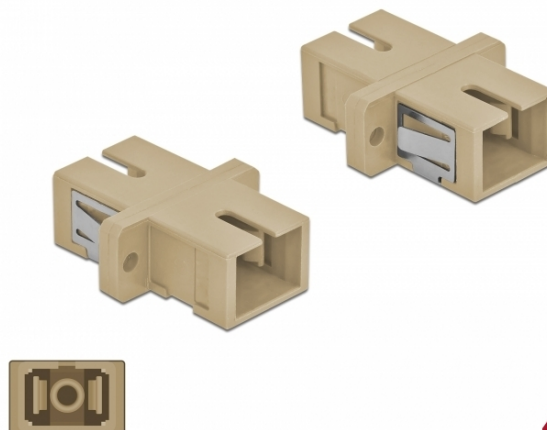

Delock Złącze optyczne światłowodowe SC Simplex żeńskie do SC Simplex żeńskie wielomodowe, 4 szt., beżowe

Opis

Sprzęg SC Simplex Delock pozwala na łączenie dwu optycznych złączy męskich. Sprzęg pozwala na bezpośrednie połączenie do światłowodu i nadaje się do montowania na optycznych skrzynkach krosowniczych.

Ochrona przed pyłem

Sprzęg ma zatyczkę chroniącą tuleję przed pyłem.

4 x

Specyfikacja

- Złącze:
 - 1 x SC Simplex żeński >
 - 1 x SC Simplex żeński
- Dla światłowodów wielomodowych OM1 / OM2
- Tuleja ceramiczna
- Z osłoną przeciwkurzową
- Montaż uchwyty metalowymi lub na śruby
- 2 x otwory montażowe
- Średnica otworu montażowego: 2,4 mm
- Wysokość otworu na śrubkę: ok. 18 mm
- Wycięcie panelu (SxW): ok. 13,4 x 9,5 mm
- Temperatura robocza: -20 °C ~ 70 °C
- Materiał: tworzywo sztuczne
- Kolor: beżowy
- Wymiary (DxSxW): ok. 27,4 x 12,7 x 9,3 mm

Numer artykułu 85993

EAN: 4043619859931

Kraj pochodzenia: China

Opakowanie: Poly bag

Wymagania systemowe

- Wolne gniazdo męskie SC Simplex

Zawartość opakowania

- 4 x złącza SC Simplex

Zdjęcia

Interface	
Złącze 1:	1 x SC Simplex żeński
Złącze 2:	1 x SC Simplex żeński
Technical characteristics	
Temperatura robocza:	-20 °C ~ 70 °C
Physical characteristics	
Materiał:	tworzywo sztuczne
Długość:	27.4 mm
Width:	12,7 mm
Height:	9,3 mm
Kolor:	beżowy