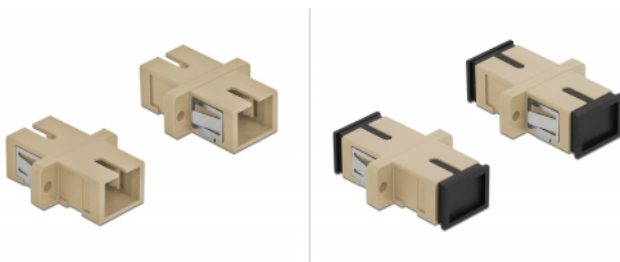

Delock Spojnik s optičkim vlaknima SC Simplex ženski na SC Simplex ženski višestruki 4 komada bež

Opis

Ovom SC Simplex spojnicom tvrtke Delock optički muški spojnici mogu se lako spojiti međusobno. Spajanje omogućava izravno spajanje na optički kabel te je prikladan za jednostavnu montažu u priključnim kutijama s optičkim vlaknima, ormarima i patch panelima.

Zaštita poklopcem protiv prašine

Spojnicu je opremljena odgovarajućom kapicom za zaštitu rukavca od prašine i prljavštine.

**4 x**

Tehnički podaci

- Priključak:
 - 1 x SC Simplex ženski >
 - 1 x SC Simplex ženski
- Za vlakna za više načina rada OM1 / OM2
- Keramički rukavac
- S poklopcem za prašinu
- Montaža uz pomoć metalnog držača ili vijaka
- 2 x montažne rupe
- Promjer rupe za montažu: 2,4 mm
- Korak rupa za vijak: cca. 18 mm
- Otvor na ploči (ŠxV): oko 13,4 x 9,5 mm
- Radna temperatura: -20 °C ~ 70 °C
- Materijal: plastika
- Boja: bež
- Mjere (DxŠxV): oko 27,4 x 12,7 x 9,3 mm

Preduvjeti sustava

- Slobodan SC Simplex muški priključak

Sadržaj pakiranja

- 4 x SC Simplex spreznika

Predmet br. 85993

EAN: 4043619859931

Zemlja podrijetla: China

Pakiranje: Poly bag

Slike

Interface	
Priključak 1:	1 x SC Simplex ženski
Priključak 2:	1 x SC Simplex ženski
Technical characteristics	
Radna temperatura:	-20 °C ~ 70 °C
Physical characteristics	
Materijal:	plastika
Duljina:	27.4 mm
Width:	12,7 mm
Height:	9,3 mm
Boja:	bež