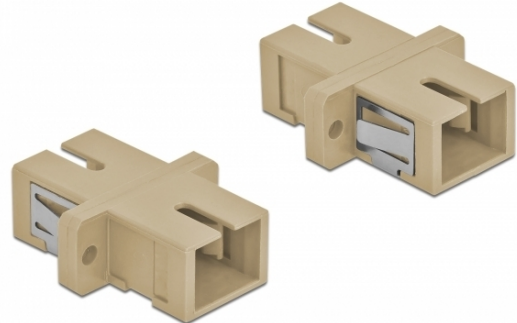

Delock Spojnik s optičkim vlaknima SC Simplex ženski na SC Simplex ženski višestruki 4 komada bež

Opis

Ovom SC Simplex spojnicom tvrtke Delock optički muški spojnici mogu se lako spojiti međusobno. Spajanje omogućava izravno spajanje na optički kabel te je prikladan za jednostavnu montažu u priključnim kutijama s optičkim vlaknima, ormarima i patch panelima.

Zaštita poklopcem protiv prašine

Spojnicu je opremljena odgovarajućom kapicom za zaštitu rukavca od prašine i prljavštine.

**4 x**

Tehnički podaci

- Priključak:
 - 1 x SC Simplex ženski >
 - 1 x SC Simplex ženski
- Za vlakna za više načina rada OM1 / OM2
- Keramički rukavac
- S poklopcem za prašinu
- Montaža uz pomoć metalnog držača ili vijaka
- 2 x montažne rupe
- Promjer rupe za montažu: 2,4 mm
- Korak rupa za vijak: cca. 18 mm
- Otvor na ploči (ŠxV): oko 13,4 x 9,5 mm
- Radna temperatura: -20 °C ~ 70 °C
- Materijal: plastika
- Boja: bež
- Mjere (DxŠxV): oko 27,4 x 12,7 x 9,3 mm

Preduvjeti sustava

- Slobodan SC Simplex muški priključak

Sadržaj pakiranja

- 4 x SC Simplex spreznika

Predmet br. 85993

EAN: 4043619859931

Zemlja podrijetla: China

Pakiranje: Poly bag

Slike

Interface	
Priključak 1:	1 x SC Simplex ženski
Priključak 2:	1 x SC Simplex ženski
Technical characteristics	
Radna temperatura:	-20 °C ~ 70 °C
Physical characteristics	
Materijal:	plastika
Duljina:	27.4 mm
Width:	12,7 mm
Height:	9,3 mm
Boja:	bež