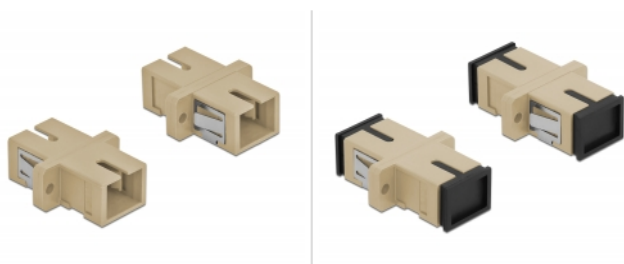

Delock Accoppiatore in fibra ottica SC Simplex femmina per SC Simplex femmina multimodale 4 pezzi beige

Descrizione

Con questo accoppiamento SC Simplex Delock, due connettori maschio in fibra ottica possono essere facilmente collegati tra loro. L'accoppiamento consente un collegamento diretto al cavo in fibra ottica ed è adatto a un semplice montaggio in scatole di connessione in fibra ottica, armadietti e pannelli patch.

Protezione con copertura antipolvere

L'accoppiamento è dotato di un apposito cappuccio per proteggere il manicotto dalla polvere e mantenerlo pulito.

4 x

Specifiche

- Connettori:
  1 x SC Simplex femmina >
  1 x SC Simplex femmina
- Per fibra a più modalità OM1 / OM2
- Manicotto in ceramica
- Con coperchio antipolvere
- Montaggio tramite supporto metallico o viti
- 2 x fori di montaggio
- Diametro foro di montaggio: 2,4 mm
- Passo del foro per vite: circa 18 mm
- Scasso del pannello (LxA): ca. 13,4 x 9,5 mm
- Temperatura di esercizio: -20 °C ~ 70 °C
- Materiale: plastica
- Colore: beige
- Dimensioni (LxPxA): ca. 27,4 x 12,7 x 9,3 mm

Requisiti di sistema

- Una porta SC Simplex femmina libera

Contenuto della confezione

- 4 x attacco SC Simplex

Articolo n. 85993

EAN: 4043619859931

Paese di origine: China

Pacchetto: Poly bag

Immagini