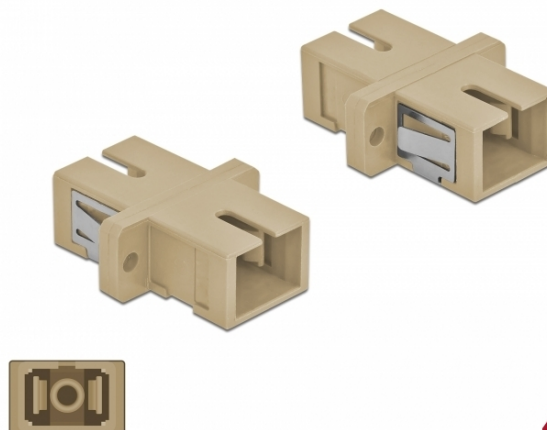

Delock Accoppiatore in fibra ottica SC Simplex femmina per SC Simplex femmina multimodale 4 pezzi beige

Descrizione

Con questo accoppiamento SC Simplex Delock, due connettori maschio in fibra ottica possono essere facilmente collegati tra loro. L'accoppiamento consente un collegamento diretto al cavo in fibra ottica ed è adatto a un semplice montaggio in scatole di connessione in fibra ottica, armadietti e pannelli patch.

Protezione con copertura antipolvere

L'accoppiamento è dotato di un apposito cappuccio per proteggere il manicotto dalla polvere e mantenerlo pulito.