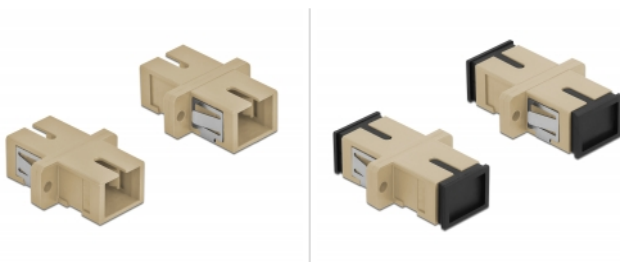

Delock Ζεύκτης Οπτικών Ινών SC Simplex θηλυκό προς SC Simplex θηλυκό Πολλαπλού ρυθμού 4 κομμάτια μπεζ

Περιγραφή

Με αυτό τον ζεύκτη SC Simplex της Delock, οι αρσενικοί σύνδεσμοι οπτικών ινών μπορούν εύκολα να συνδεθούν ο ένας στον άλλο. Η σύζευξη επιτρέπει την απευθείας σύνδεση στο καλώδιο οπτικών ινών και είναι κατάλληλο για απλή τοποθέτηση σε κυτία σύνδεσης οπτικών ινών, σε βάσεις και κατανεμητές.

Προστασία με κάλυμμα κατά της σκόνης

Η σύζευξη είναι εξοπλισμένη με το κατάλληλο κάλυμμα για να προστατεύει το σύνδεσμο από τη σκόνη και να το διατηρεί καθαρό.

**4 x**

Χαρακτηριστικά

- Συνδετήρας:
 - 1 x SC Simplex θηλυκό >
 - 1 x SC Simplex θηλυκό
- Για πολυτροπική ίνα OM1 / OM2
- Κεραμικός σύνδεσμος
- Με κάλυμμα για τη σκόνη
- Τοποθέτηση με μεταλλικό συγκρατητή ή βίδες
- 2 x οπές ανάρτησης
- Διάμετρος εσοχής σύνδεσης : 2,4 mm
- Βήμα οπής βίδας: περ. 18 mm
- Οπή πίνακα (ΠxΥ): περ. 13,4 x 9,5 mm
- Θερμοκρασία λειτουργίας: -20 °C ~ 70 °C
- Υλικό: πλαστικό
- Χρώμα: μπεζ
- Διαστάσεις (ΜxΠxΥ): περ. 27,4 x 12,7 x 9,3 mm

Απαιτήσεις συστήματος

- Μια ελεύθερη αρσενική θύρα SC Simplex

Περιεχόμενα συσκευασίας

- 4 x SC Simplex σύζευξη

Αρ. προϊόντος 85993

EAN: 4043619859931

Χώρα προέλευσης: China

Συσκευασία: Poly bag

Εικόνες

Interface	
Συνδετήρας 1:	1 x SC Simplex θηλυκό
Συνδετήρας 2:	1 x SC Simplex θηλυκό
Technical characteristics	
Θερμοκρασία λειτουργίας:	-20 °C ~ 70 °C
Physical characteristics	
Υλικό:	πλαστικό
Μήκος:	27.4 mm
Width:	12,7 mm
Height:	9,3 mm
Χρώμα:	μπεζ