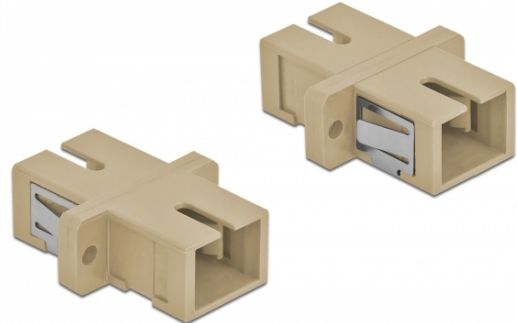

Delock Ζεύκτης Οπτικών Ινών SC Simplex θηλυκό προς SC Simplex θηλυκό Πολλαπλού ρυθμού 4 κομμάτια μπεζ

Περιγραφή

Με αυτό τον ζεύκτη SC Simplex της Delock, οι αρσενικοί σύνδεσμοι οπτικών ινών μπορούν εύκολα να συνδεθούν ο ένας στον άλλο. Η σύζευξη επιτρέπει την απευθείας σύνδεση στο καλώδιο οπτικών ινών και είναι κατάλληλο για απλή τοποθέτηση σε κυτία σύνδεσης οπτικών ινών, σε βάσεις και κατανεμητές.

Προστασία με κάλυμμα κατά της σκόνης

Η σύζευξη είναι εξοπλισμένη με το κατάλληλο κάλυμμα για να προστατεύει το σύνδεσμο από τη σκόνη και να το διατηρεί καθαρό.

**4 x**

Χαρακτηριστικά

- Συνδετήρας:
 - 1 x SC Simplex θηλυκό >
 - 1 x SC Simplex θηλυκό
- Για πολυτροπική ίνα OM1 / OM2
- Κεραμικός σύνδεσμος
- Με κάλυμμα για τη σκόνη
- Τοποθέτηση με μεταλλικό συγκρατητή ή βίδες
- 2 x οπές ανάρτησης
- Διάμετρος εσοχής σύνδεσης : 2,4 mm
- Βήμα οπής βίδας: περ. 18 mm
- Οπή πίνακα (ΠxΥ): περ. 13,4 x 9,5 mm
- Θερμοκρασία λειτουργίας: -20 °C ~ 70 °C
- Υλικό: πλαστικό
- Χρώμα: μπεζ
- Διαστάσεις (ΜxΠxΥ): περ. 27,4 x 12,7 x 9,3 mm

Απαιτήσεις συστήματος

- Μια ελεύθερη αρσενική θύρα SC Simplex

Περιεχόμενα συσκευασίας

- 4 x SC Simplex σύζευξη

Αρ. προϊόντος 85993

EAN: 4043619859931

Χώρα προέλευσης: China

Συσκευασία: Poly bag

Εικόνες

Interface	
Συνδετήρας 1:	1 x SC Simplex θηλυκό
Συνδετήρας 2:	1 x SC Simplex θηλυκό
Technical characteristics	
Θερμοκρασία λειτουργίας:	-20 °C ~ 70 °C
Physical characteristics	
Υλικό:	πλαστικό
Μήκος:	27.4 mm
Width:	12,7 mm
Height:	9,3 mm
Χρώμα:	μπεζ