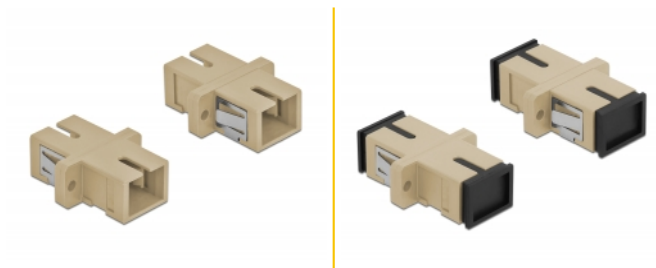

Delock Coupleur de fibre optique SC Simplex femelle à SC Simplex femelle, Multimode, 4 unités, beige

Description

Avec ce couplage SC Simplex de Delock, les connecteurs mâles de fibre optique peuvent être facilement branchés l'un à l'autre. Le couplage permet une connexion directe au câble en fibre optique et il est approprié pour le montage simple de boîtiers de connexion de fibre optique, des armoires et des panneaux de raccordement.

Protection avec un capot contre la poussière

Le coupleur est muni d'un capot adapté pour protéger le manchon contre la poussière et le garder propre.

4 x

N° produit 85993

EAN: 4043619859931

Pays d'origine: China

Emballage: Poly bag

Spécifications techniques

- Connecteurs :
 - 1 x SC Simplex femelle >
 - 1 x SC Simplex femelle
- Pour fibre multi-mode OM1 / OM2
- Manchon en céramique
- Avec couvercle anti-poussière
- Montage via des rétenteurs métalliques ou des vis
- 2 orifices de montage
- Diamètre d'orifice de montage : 2,4 mm
- Pas du trou de vis : env. 18 mm
- Découpe du panneau (LxH) : env. 13,4 x 9,5 mm
- Température de fonctionnement : -20 °C ~ 70 °C
- Matériaux : plastique
- Couleur : beige
- Dimensions (LxIxH) : env. 27,4 x 12,7 x 9,3 mm

Configuration système requise

- Un port SC Simplex mâle libre

Contenu de l'emballage

- 4 x coupleurs SC Simplex

Image

Interface

Connecteur 1:	1 x SC Simplex femelle
Connecteur 2:	1 x SC Simplex femelle

Technical characteristics