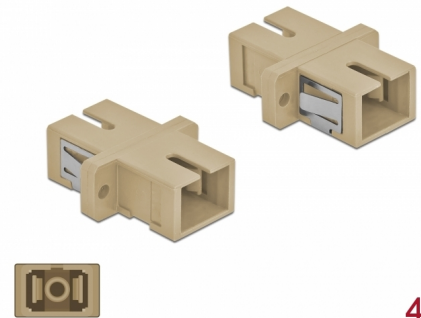

Delock Coupleur de fibre optique SC Simplex femelle à SC Simplex femelle, Multimode, 4 unités, beige

Description

Avec ce couplage SC Simplex de Delock, les connecteurs mâles de fibre optique peuvent être facilement branchés l'un à l'autre. Le couplage permet une connexion directe au câble en fibre optique et il est approprié pour le montage simple de boîtiers de connexion de fibre optique, des armoires et des panneaux de raccordement.

Protection avec un capot contre la poussière

Le coupleur est muni d'un capot adapté pour protéger le manchon contre la poussière et le garder propre.

4 x

N° produit 85993

EAN: 4043619859931

Pays d'origine: China

Emballage: Poly bag

Spécifications techniques

- Connecteurs :
 - 1 x SC Simplex femelle >
 - 1 x SC Simplex femelle
- Pour fibre multi-mode OM1 / OM2
- Manchon en céramique
- Avec couvercle anti-poussière
- Montage via des rétenteurs métalliques ou des vis
- 2 orifices de montage
- Diamètre d'orifice de montage : 2,4 mm
- Pas du trou de vis : env. 18 mm
- Découpe du panneau (LxH) : env. 13,4 x 9,5 mm
- Température de fonctionnement : -20 °C ~ 70 °C
- Matériaux : plastique
- Couleur : beige
- Dimensions (LxIxH) : env. 27,4 x 12,7 x 9,3 mm

Température de fonctionnement :	-20 °C ~ 70 °C
---------------------------------	----------------

Physical characteristics

Matériaux:	plastique
Longueur:	27.4 mm
Width:	12,7 mm
Height:	9,3 mm
Couleur:	beige