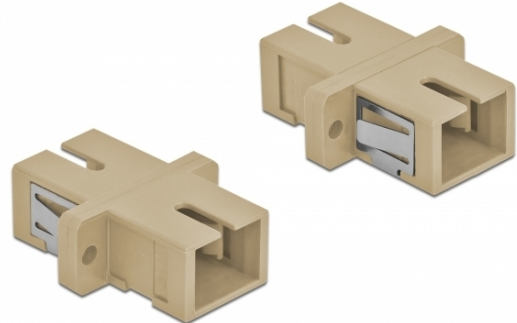

Delock Acoplador de Fibra Óptica SC Simplex hembra a SC Simplex hembra Multimodo 4 piezas beige

Descripción

Con este acoplamiento SC Simplex de Delock, se pueden conectar los conectores macho de fibra óptica fácilmente entre sí. El acoplamiento permite una conexión directa al cable de fibra óptica y es adecuado para un montaje sencillo en cajas de conexión de fibra óptica, armarios y paneles de conexión.

Protección por cubierta antipolvo

El acoplamiento está equipado con una tapa adecuada para proteger la manga del polvo y mantenerla limpia.

4 x

Especificación técnica

- Conectores:
 - 1 x SC sencillo hembra >
 - 1 x SC sencillo hembra
- Para fibra multimodo OM1 / OM2
- Manga de cerámica
- Con tapa para el polvo
- Montaje a través de un soporte de metal o tornillos
- 2 orificios de montaje
- Diámetro del orificio de montaje: 2,4 mm
- Avance del orificio del tornillo: 18 mm aproximadamente
- Recorte del panel (ANxAL): aprox. 13,4 x 9,5 mm
- Temperatura de funcionamiento: -20 °C ~ 70 °C
- Material: plástico
- Color: beis
- Dimensiones (LxANxAL): aprox. 27,4 x 12,7 x 9,3 mm

Requisitos del sistema

- Puerto macho SC Simplex disponible

Contenido del paquete

- 4 x acoplador SC Simplex

Número de elemento 85993

EAN: 4043619859931

Pais de origen: China

Paquete: Poly bag

Image

| | |
|--------------------------------|------------------------|
| Interface | |
| Conector 1: | 1 x SC sencillo hembra |
| Conector 2 : | 1 x SC sencillo hembra |
| Technical characteristics | |
| Temperatura de funcionamiento: | -20 °C ~ 70 °C |
| Physical characteristics | |
| Material: | plástico |
| Longitud: | 27.4 mm |
| Width: | 12,7 mm |
| Height: | 9,3 mm |
| Color: | beis |