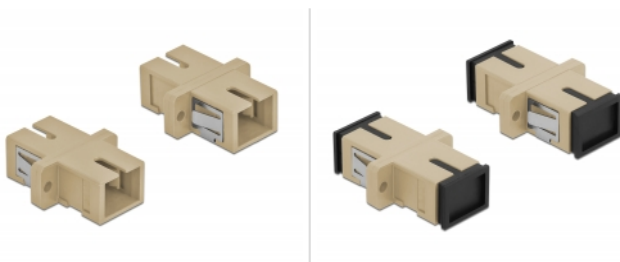

Delock Acoplador de Fibra Óptica SC Simplex hembra a SC Simplex hembra Multimodo 4 piezas beige

Descripción

Con este acoplamiento SC Simplex de Delock, se pueden conectar los conectores macho de fibra óptica fácilmente entre sí. El acoplamiento permite una conexión directa al cable de fibra óptica y es adecuado para un montaje sencillo en cajas de conexión de fibra óptica, armarios y paneles de conexión.

Protección por cubierta antipolvo

El acoplamiento está equipado con una tapa adecuada para proteger la manga del polvo y mantenerla limpia.

4 x

Especificación técnica

- Conectores:
 - 1 x SC sencillo hembra >
 - 1 x SC sencillo hembra
- Para fibra multimodo OM1 / OM2
- Manga de cerámica
- Con tapa para el polvo
- Montaje a través de un soporte de metal o tornillos
- 2 orificios de montaje
- Diámetro del orificio de montaje: 2,4 mm
- Avance del orificio del tornillo: 18 mm aproximadamente
- Recorte del panel (ANxAL): aprox. 13,4 x 9,5 mm
- Temperatura de funcionamiento: -20 °C ~ 70 °C
- Material: plástico
- Color: beis
- Dimensiones (LxANxAL): aprox. 27,4 x 12,7 x 9,3 mm

Requisitos del sistema

- Puerto macho SC Simplex disponible

Contenido del paquete

- 4 x acoplador SC Simplex

Número de elemento 85993

EAN: 4043619859931

Pais de origen: China

Paquete: Poly bag

Image

| | |
|--------------------------------|------------------------|
| Interface | |
| Conector 1: | 1 x SC sencillo hembra |
| Conector 2 : | 1 x SC sencillo hembra |
| Technical characteristics | |
| Temperatura de funcionamiento: | -20 °C ~ 70 °C |
| Physical characteristics | |
| Material: | plástico |
| Longitud: | 27.4 mm |
| Width: | 12,7 mm |
| Height: | 9,3 mm |
| Color: | beis |