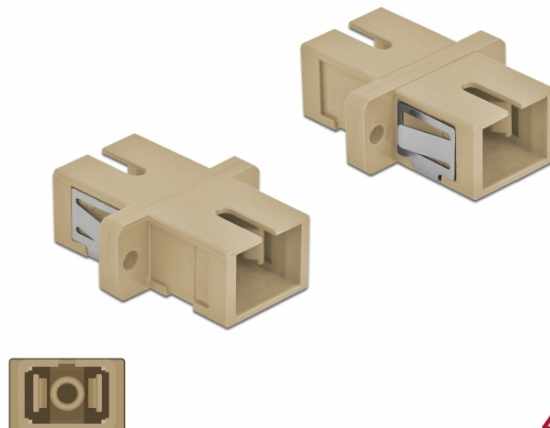

Delock Optická spojka ze zásuvky SC Simplex na zásuvku SC Simplex, Multi-mode, 4 kusy, béžová

Popis

S touto spojkou SC Simplex značky Delock lze snadno navzájem propojit dva zástrčkové konektory optických kabelů. Tato spojka umožňuje přímé připojení k optickému kabelu a je vhodná pro snadnou montáž do optických spojovacích skříní, skříněk a propojovacích panelů.

Ochrana protiprachovým krytem

Tato spojka je vybavena vhodnou čepičkou na ochranu objímky proti prachu a k zajištění její čistoty.