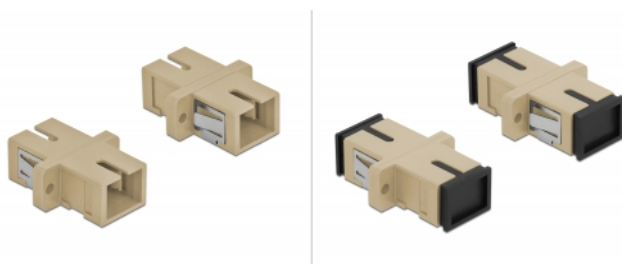

Příslušenství