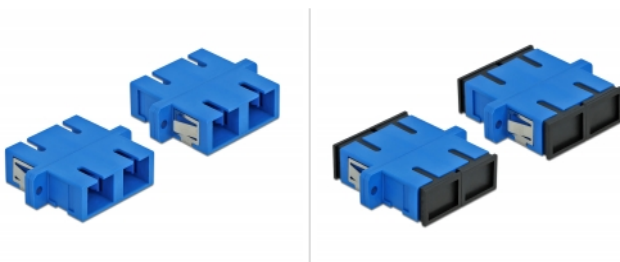

## Beskrivning

Med SC Duplex-kopplingen från Delock kan optiska fiberanslutningar hane enkelt anslutas till varandra. Kopplingen gör det möjligt att skapa en direktanslutning till den optiska fiberkabeln och passar för enkel montering optiska fiberanslutningslådor, skåp och patchpaneler.

## Specifikationer

- Anslutning:  
1 x SC Duplex hona >  
1 x SC Duplex hona
- För singlemodfiber
- Keramisk hylsa
- Med dammskydd
- Montering via metallhållare eller skruvar
- 2 x monteringshål
- Monteringshål diameter: 2,4 mm
- Skruvhåldelning: ca 30,7 mm
- Panelutskärning (BxH): ca 26,6 x 9,5 mm
- Drifttemperatur: -20 °C ~ 70 °C
- Material: Plast
- Färg: blå
- Mått (LxBxH): ca 34,7 x 25,6 x 9,3 mm

## Paketets innehåll

- 4 x SC Duplex-koppling

## Bilder

Interface	
Kontakt 1:	1 x SC Duplex hona
Kontakt 2:	1 x SC Duplex hona
Technical characteristics	
Driftstemperatur:	-20 °C ~ 70 °C
Physical characteristics	
Material:	plast
Längd:	34,7 mm
Width:	25,6 mm
Height:	9,3 mm
Färg:	blått