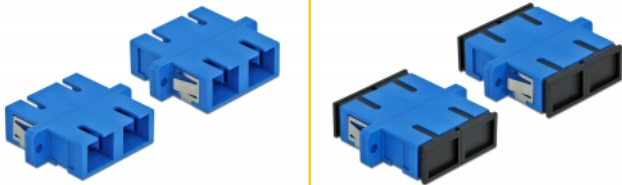

Delock Optisk fiberkopplare SC Duplex hona till SC Duplex hona singelläge 4 delar blå

Beskrivning

Med SC Duplex-kopplingen från Delock kan optiska fiberanslutningar hane enkelt anslutas till varandra. Kopplingen gör det möjligt att skapa en direktanslutning till den optiska fiberkabeln och passar för enkel montering optiska fiberanslutningslådor, skåp och patchpaneler.

Skydd från dammskydd

Kopplingen är utrustad med ett lämpligt lock för att skydda bussningen från damm och hålla den ren.

4 x

Artikelnummer 85991

EAN: 4043619859917

Ursprungsland: China

Paket: Zippåse

Specifikationer

- Anslutning:
 - 1 x SC Duplex hona >
 - 1 x SC Duplex hona
- För singlemodfiber
- Keramisk hylsa
- Med dammskydd
- Montering via metallhållare eller skruvar
- 2 x monteringshål
- Monteringshål diameter: 2,4 mm
- Skruvhåldelning: ca 30,7 mm
- Panelutskärning (BxH): ca 26,6 x 9,5 mm
- Driftstemperatur: -20 °C ~ 70 °C
- Material: Plast
- Färg: blå
- Mått (LxBxH): ca 34,7 x 25,6 x 9,3 mm

Systemkrav

- En ledig SC Duplex-port hane

Paketets innehåll

- 4 x SC Duplex-koppling

Bilder

Interface

Kontakt 1:	1 x SC Duplex hona
Kontakt 2:	1 x SC Duplex hona

Technical characteristics