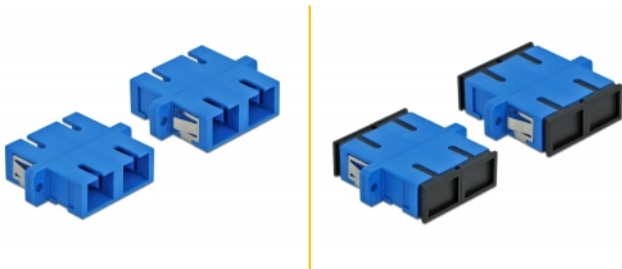

Delock Optisk fiberkopplare SC Duplex hona till SC Duplex hona singelläge 4 delar blå

Beskrivning

Med SC Duplex-kopplingen från Delock kan optiska fiberanslutningar hane enkelt anslutas till varandra. Kopplingen gör det möjligt att skapa en direktanslutning till den optiska fiberkabeln och passar för enkel montering optiska fiberanslutningslådor, skåp och patchpaneler.

Skydd från dammskydd

Kopplingen är utrustad med ett lämpligt lock för att skydda bussningen från damm och hålla den ren.

4 x

Artikelnummer 85991

EAN: 4043619859917

Ursprungsland: China

Paket: Zippåse

Specifikationer

- Anslutning:
 - 1 x SC Duplex hona >
 - 1 x SC Duplex hona
- För singlemodfiber
- Keramisk hylsa
- Med dammskydd
- Montering via metallhållare eller skruvar
- 2 x monteringshål
- Monteringshål diameter: 2,4 mm
- Skruvhåldelning: ca 30,7 mm
- Panelutskärning (BxH): ca 26,6 x 9,5 mm
- Driftstemperatur: -20 °C ~ 70 °C
- Material: Plast
- Färg: blå
- Mått (LxBxH): ca 34,7 x 25,6 x 9,3 mm

Systemkrav

- En ledig SC Duplex-port hane

Paketets innehåll

- 4 x SC Duplex-koppling

Bilder

Interface

Kontakt 1:	1 x SC Duplex hona
Kontakt 2:	1 x SC Duplex hona

Technical characteristics