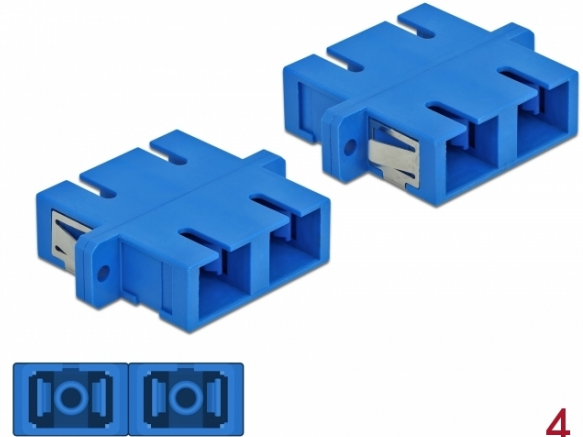

Delock Optisk fiberkopplare SC Duplex hona till SC Duplex hona singelläge 4 delar blå

Beskrivning

Med SC Duplex-kopplingen från Delock kan optiska fiberanslutningar hane enkelt anslutas till varandra. Kopplingen gör det möjligt att skapa en direktanslutning till den optiska fiberkabeln och passar för enkel montering optiska fiberanslutningslådor, skåp och patchpaneler.

Skydd från dammskydd

Kopplingen är utrustad med ett lämpligt lock för att skydda bussningen från damm och hålla den ren.