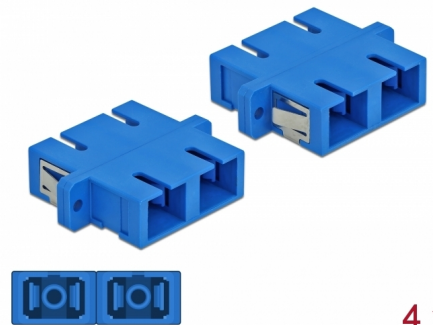

Delock Optisk fiberkopplare SC Duplex hona till SC Duplex hona singelläge 4 delar blå

Beskrivning

Med SC Duplex-kopplingen från Delock kan optiska fiberanslutningar hane enkelt anslutas till varandra. Kopplingen gör det möjligt att skapa en direktanslutning till den optiska fiberkabeln och passar för enkel montering optiska fiberanslutningslådor, skåp och patchpaneler.

Skydd från dammskydd

Kopplingen är utrustad med ett lämpligt lock för att skydda bussningen från damm och hålla den ren.

4 x

Artikelnummer 85991

EAN: 4043619859917

Ursprungsland: China

Paket: Zippåse

Specifikationer

- Anslutning:
 - 1 x SC Duplex hona >
 - 1 x SC Duplex hona
- För singlemodfiber
- Keramisk hylsa
- Med dammskydd
- Montering via metallhållare eller skruvar
- 2 x monteringshål
- Monteringshål diameter: 2,4 mm
- Skruvhåldelning: ca 30,7 mm
- Panelutskärning (BxH): ca 26,6 x 9,5 mm
- Driftstemperatur: -20 °C ~ 70 °C
- Material: Plast
- Färg: blå
- Mått (LxBxH): ca 34,7 x 25,6 x 9,3 mm

Driftstemperatur:	-20 °C ~ 70 °C
-------------------	----------------

Physical characteristics

Material:	Plast
Längd:	34,7 mm
Width:	25,6 mm
Height:	9,3 mm
Färg:	blå