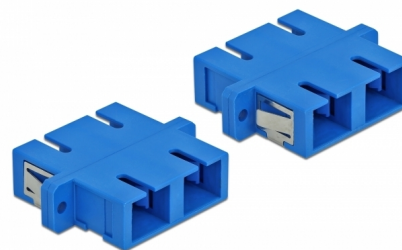

Delock Cuplaj optic din fibre SC Duplex mamă la SC Duplex mamă Single-mode, 4 piese, albastru

Descriere scurta

Cu acest cuplaj SC Duplex de la Delock, conectorii din fibre optice tată se pot conecta cu ușurință între ei. Cuplarea permite conectarea directă la cablul de fibră optică și este potrivit pentru montarea simplă în cutii de conexiuni din fibre optice, dulapuri și panouri tip buzunar.

Protecție împotriva prafului datorită capacului

Ambreiajul este echipat cu un capac potrivit pentru a proteja manșonul de praf și pentru a-l păstra curat.

4 x

Nr. 85991

EAN: 4043619859917

Țara de origine: China

Pachet: Pungă din plastic
cu închidere tip fermoar

Detalii tehnice

- Conectori:
  - 1 x SC Duplex mamă >
  - 1 x SC Duplex mamă
- Pentru fibră multi-mod
- Manșon din ceramică
- Cu capac de protecție împotriva prafului
- Montare prin suport metalic sau șuruburi
- 2 găuri de montare
- Diametrul orificiului de montare: 2,4 mm
- Distanță orificiu șurub: cca 30,7 mm
- Decupaj panou (LxÎ): aprox. 26,6 x 9,5 mm
- Temperatură în stare de funcționare: -20 °C ~ 70 °C
- Material: plastic
- Culoare: albastru
- Dimensiunii (LxÎxÎ): aprox. 34,7 x 25,6 x 9,3 mm

Cerinte de sistem