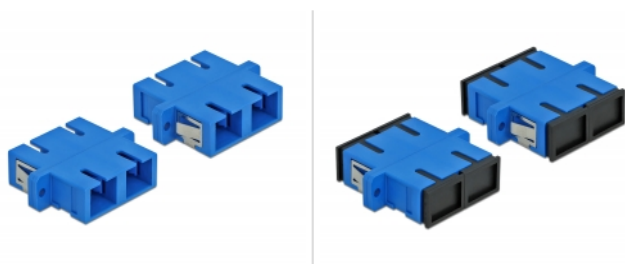

Delock Cuplaj optic din fibre SC Duplex mamă la SC Duplex mamă Single-mode, 4 piese, albastru

Descriere scurta

Cu acest cuplaj SC Duplex de la Delock, conectorii din fibre optice tată se pot conecta cu ușurință între ei. Cuplarea permite conectarea directă la cablul de fibră optică și este potrivit pentru montarea simplă în cutii de conexiuni din fibre optice, dulapuri și panouri tip buzunar.

Protecție împotriva prafului datorită capacului

Ambreiajul este echipat cu un capac potrivit pentru a proteja manșonul de praf și pentru a-l păstra curat.

4 x

Specification

- Conectori:
 - 1 x SC Duplex mamă >
 - 1 x SC Duplex mamă
- Pentru fibră multi-mod
- Manșon din ceramică
- Cu capac de protecție împotriva prafului
- Montare prin suport metalic sau șuruburi
- 2 găuri de montare
- Diametrul orificiului de montare: 2,4 mm
- Distanță orificiu șurub: cca 30,7 mm
- Decupaj panou (LxI): aprox. 26,6 x 9,5 mm
- Temperatură în stare de funcționare: -20 °C ~ 70 °C
- Material: plastic
- Culoare: albastru
- Dimensiunii (LxIxI): aprox. 34,7 x 25,6 x 9,3 mm

Cerinte de sistem

- Un port tată SC Duplex liber

Pachetul contine

- 4 x ambreiaje SC Duplex

Nr. 85991

EAN: 4043619859917

Țara de origine: China

Pachet: • Poly bag

Imagini

Interface	
Conector 1:	1 x SC Duplex mamă
Conector 2:	1 x SC Duplex mamă
Technical characteristics	
Temperatură în stare de funcționare:	-20 °C ~ 70 °C
Physical characteristics	
Material:	plastic
Lungime:	34,7 mm
Width:	25,6 mm
Height:	9,3 mm
Colour:	albastru