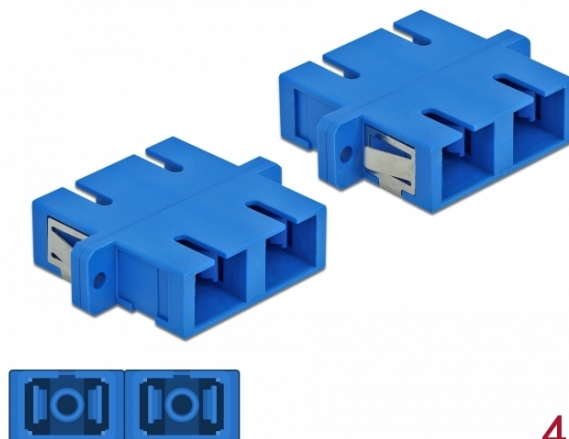

Delock Cuplaj optic din fibre SC Duplex mamă la SC Duplex mamă Single-mode, 4 piese, albastru

Descriere scurta

Cu acest cuplaj SC Duplex de la Delock, conectorii din fibre optice tată se pot conecta cu ușurință între ei. Cuplarea permite conectarea directă la cablul de fibră optică și este potrivit pentru montarea simplă în cutii de conexiuni din fibre optice, dulapuri și panouri tip buzunar.

Protecție împotriva prafului datorită capacului

Ambreiajul este echipat cu un capac potrivit pentru a proteja manșonul de praf și pentru a-l păstra curat.

4 x

Specification

- Conectori:
 - 1 x SC Duplex mamă >
 - 1 x SC Duplex mamă
- Pentru fibră multi-mod
- Manșon din ceramică
- Cu capac de protecție împotriva prafului
- Montare prin suport metalic sau șuruburi
- 2 găuri de montare
- Diametrul orificiului de montare: 2,4 mm
- Distanță orificiu șurub: cca 30,7 mm
- Decupaj panou (LxI): aprox. 26,6 x 9,5 mm
- Temperatură în stare de funcționare: -20 °C ~ 70 °C
- Material: plastic
- Culoare: albastru
- Dimensiunii (LxIxI): aprox. 34,7 x 25,6 x 9,3 mm

Cerinte de sistem

- Un port tată SC Duplex liber

Pachetul contine

- 4 x ambreiaje SC Duplex

Nr. 85991

EAN: 4043619859917

Țara de origine: China

Pachet: • Poly bag

Imagini

Interface	
Conector 1:	1 x SC Duplex mamă
Conector 2:	1 x SC Duplex mamă
Technical characteristics	
Temperatură în stare de funcționare:	-20 °C ~ 70 °C
Physical characteristics	
Material:	plastic
Lungime:	34,7 mm
Width:	25,6 mm
Height:	9,3 mm
Colour:	albastru