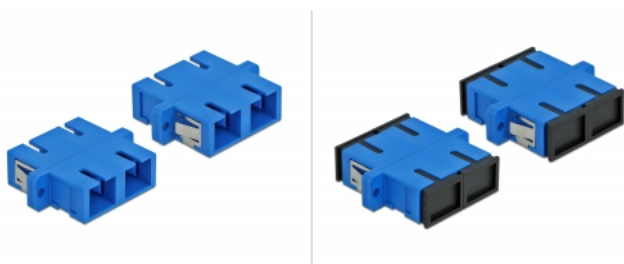

Delock Złącze optyczne światłowodowe SC Duplex żeńskie do SC Duplex żeńskie jednomodowe, 4 szt., niebieskie

Opis

Sprzęg SC Duplex Delock pozwala na łączenie dwu optycznych złączy męskich. Sprzęg pozwala na bezpośrednie połączenie do światłowodu i nadaje się do montowania na optycznych skrzynkach krosowniczych.

Ochrona przed pyłem

Sprzęg ma zatyczkę chroniącą tuleję przed pyłem.

4 x

Specyfikacja

- Złącze:
 - 1 x SC Duplex żeńskie >
 - 1 x SC Duplex żeńskie
- Dla światłowodów Jednomodowych
- Tuleja ceramiczna
- Z osłoną przeciwkurzową
- Montaż uchwytyami metalowymi lub na śruby
- 2 x otwory montażowe
- Średnica otworu montażowego: 2,4 mm
- Wysokość otworu na śrubkę: ok. 30,7 mm
- Wycięcie panelu (SxW): ok. 26,6 x 9,5 mm
- Temperatura robocza: -20 °C ~ 70 °C
- Materiał: tworzywo sztuczne
- Kolor: niebieski
- Wymiary (DxSxW): ok. 34,7 x 25,6 x 9,3 mm

Numer artykułu 85991

EAN: 4043619859917

Kraj pochodzenia: China

Opakowanie: • Poly bag

Wymagania systemowe

- Wolne gniazdo męskie SC Duplex

Zawartość opakowania

- 4 x złącza SC Duplex

Zdjęcia

Interface

Złącze 1: 1 x SC Duplex żeńskie

Złącze 2: 1 x SC Duplex żeńskie

Technical characteristics

Temperatura robocza: -20 °C ~ 70 °C

Physical characteristics

Materiał: tworzywo sztuczne