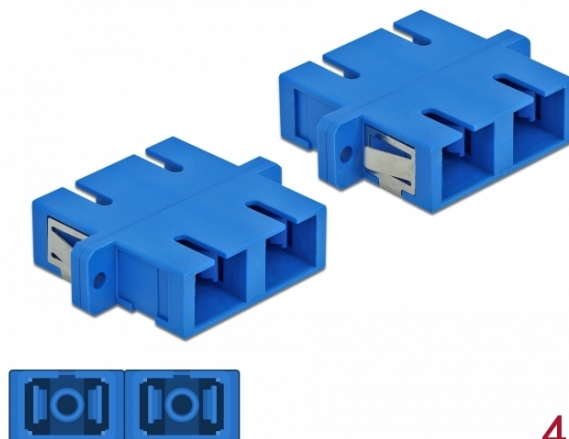

Delock Złącze optyczne światłowodowe SC Duplex żeńskie do SC Duplex żeńskie jednomodowe, 4 szt., niebieskie

Opis

Sprzęg SC Duplex Delock pozwala na łączenie dwu optycznych złączy męskich. Sprzęg pozwala na bezpośrednie połączenie do światłowodu i nadaje się do montowania na optycznych skrzynkach krosowniczych.

Ochrona przed pyłem

Sprzęg ma zatyczkę chroniącą tuleję przed pyłem.

4 x

Specyfikacja

- Złącze:
 - 1 x SC Duplex żeńskie >
 - 1 x SC Duplex żeńskie
- Dla światłowodów Jednomodowych
- Tuleja ceramiczna
- Z osłoną przeciwkurzową
- Montaż uchwytyami metalowymi lub na śruby
- 2 x otwory montażowe
- Średnica otworu montażowego: 2,4 mm
- Wysokość otworu na śrubkę: ok. 30,7 mm
- Wycięcie panelu (SxW): ok. 26,6 x 9,5 mm
- Temperatura robocza: -20 °C ~ 70 °C
- Materiał: tworzywo sztuczne
- Kolor: niebieski
- Wymiary (DxSxW): ok. 34,7 x 25,6 x 9,3 mm

Numer artykułu 85991

EAN: 4043619859917

Kraj pochodzenia: China

Opakowanie: • Poly bag

Wymagania systemowe

- Wolne gniazdo męskie SC Duplex

Zawartość opakowania

- 4 x złącza SC Duplex

Zdjęcia

Interface

Złącze 1: 1 x SC Duplex żeńskie

Złącze 2: 1 x SC Duplex żeńskie

Technical characteristics

Temperatura robocza: -20 °C ~ 70 °C

Physical characteristics

Materiał: tworzywo sztuczne