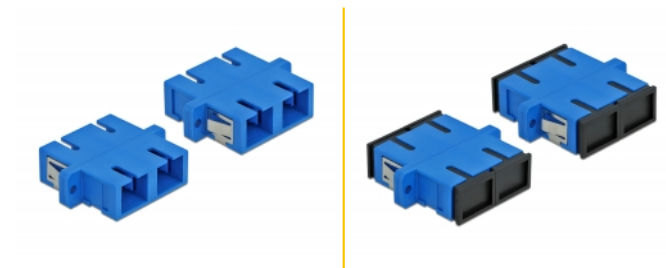

- Slobodan SC Duplex muški priključak

Sadržaj pakiranja

- 4 x SC Duplex sprežnika

Slike