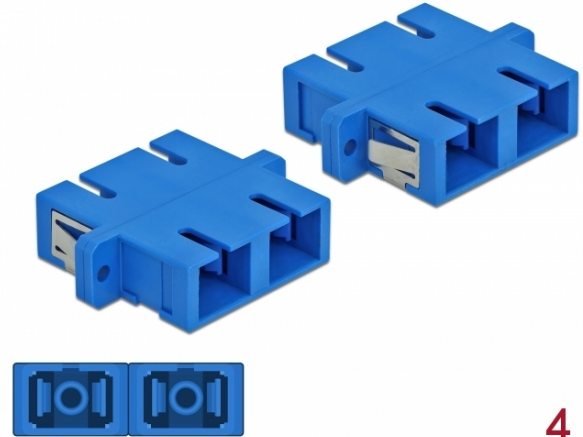

Delock Spojnik s optičkim vlaknima SC Duplex ženski na SC Duplex ženski jednostruki 4 komada plavi

Opis

Ovom SC Duplex spojnicom tvrtke Delock optički muški spojnici mogu se lako spojiti međusobno. Spajanje omogućava izravno spajanje na optički kabel te je prikladan za jednostavnu montažu u priključnim kutijama s optičkim vlaknima, ormarima i patch panelima.

Zaštita poklopcem protiv prašine

Spojnicu je opremljena odgovarajućom kapicom za zaštitu rukavca od prašine i prljavštine.