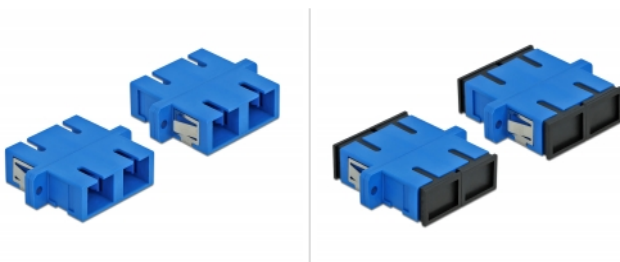

Delock Spojnik s optičkim vlaknima SC Duplex ženski na SC Duplex ženski jednostruki 4 komada plavi

Opis

Ovom SC Duplex spojnicom tvrtke Delock optički muški spojnici mogu se lako spojiti međusobno. Spajanje omogućava izravno spajanje na optički kabel te je prikladan za jednostavnu montažu u priključnim kutijama s optičkim vlaknima, ormarima i patch panelima.

Zaštita poklopcem protiv prašine

Spojnicu je opremljena odgovarajućom kapicom za zaštitu rukavca od prašine i prljavštine.

4 x

Tehnički podaci

- Priključak:
  - 1 x SC Duplex ženski >
  - 1 x SC Duplex ženski
- Jednomodni kabel
- Keramički rukavac
- S poklopcem za prašinu
- Montaža uz pomoć metalnog držača ili vijaka
- 2 x montažne rupe
- Promjer rupe za montažu: 2,4 mm
- Korak rupa za vijak: cca. 30,7 mm
- Otvor na ploči (ŠxV): oko 26,6 x 9,5 mm
- Radna temperatura: -20 °C ~ 70 °C
- Materijal: plastika
- Boja: plava
- Mjere (DxŠxV): oko 34,7 x 25,6 x 9,3 mm

Preduvjeti sustava

- Slobodan SC Duplex muški priključak

Sadržaj pakiranja

- 4 x SC Duplex sprežnika

Predmet br. 85991

EAN: 4043619859917

Zemlja podrijetla: China

Pakiranje: • Poly bag

Slike