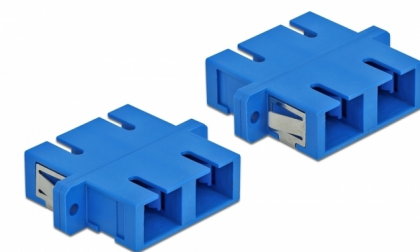

# Delock Spojnik s optičkim vlaknima SC Duplex ženski na SC Duplex ženski jednostruki 4 komada plavi

## Opis

Ovom SC Duplex spojnicom tvrtke Delock optički muški spojnici mogu se lako spojiti međusobno. Spajanje omogućava izravno spajanje na optički kabel te je prikladan za jednostavnu montažu u priključnim kutijama s optičkim vlaknima, ormarima i patch panelima.

### Zaštita poklopcem protiv prašine

Spojnicica je opremljena odgovarajućom kapicom za zaštitu rukavca od prašine i prljavštine.

4 x

## Tehnički podaci

- Priključak:
  - 1 x SC Duplex ženski >
  - 1 x SC Duplex ženski
- Jednomodni kabel
- Keramički rukavac
- S poklopcem za prašinu
- Montaža uz pomoć metalnog držača ili vijaka
- 2 x montažne rupe
- Promjer rupe za montažu: 2,4 mm
- Korak rupa za vijak: cca. 30,7 mm
- Otvor na ploči (ŠxV): oko 26,6 x 9,5 mm
- Radna temperatura: -20 °C ~ 70 °C
- Materijal: plastika
- Boja: plava
- Mjere (DxŠxV): oko 34,7 x 25,6 x 9,3 mm