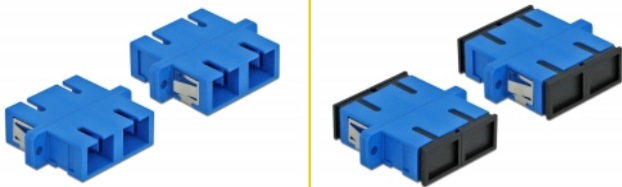

Delock Spojnik s optičkim vlaknima SC Duplex ženski na SC Duplex ženski jednostruki 4 komada plavi

Opis

Ovom SC Duplex spojnicom tvrtke Delock optički muški spojnici mogu se lako spojiti međusobno. Spajanje omogućava izravno spajanje na optički kabel te je prikladan za jednostavnu montažu u priključnim kutijama s optičkim vlaknima, ormarima i patch panelima.

Zaštita poklopcem protiv prašine

Spojnicica je opremljena odgovarajućom kapicom za zaštitu rukavca od prašine i prljavštine.

4 x

Predmet br. 85991

EAN: 4043619859917

Zemlja podrijetla: China

Pakiranje: Plastična vrećica sa zip zatvaračem

Tehnički podaci

- Priključak:
 - 1 x SC Duplex ženski >
 - 1 x SC Duplex ženski
- Jednomodni kabel
- Keramički rukavac
- S poklopcem za prašinu
- Montaža uz pomoć metalnog držača ili vijaka
- 2 x montažne rupe
- Promjer rupe za montažu: 2,4 mm
- Korak rupa za vijak: cca. 30,7 mm
- Otvor na ploči (ŠxV): oko 26,6 x 9,5 mm
- Radna temperatura: -20 °C ~ 70 °C
- Materijal: plastika
- Boja: plava
- Mjere (DxŠxV): oko 34,7 x 25,6 x 9,3 mm

Preduvjeti sustava

- Slobodan SC Duplex muški priključak

Sadržaj pakiranja

- 4 x SC Duplex sprežnika

Slike

Interface

Priključak 1:	1 x SC Duplex ženski
Priključak 2:	1 x SC Duplex ženski

Technical characteristics