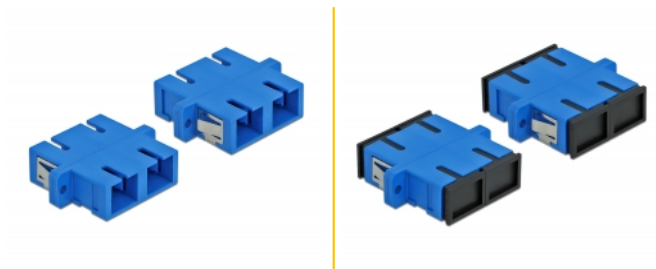

Delock Accoppiatore in fibra ottica SC Duplex femmina per SC Duplex femmina monomodale 4 pezzi blu

Descrizione

Con questo accoppiamento SC Duplex Delock, due connettori maschio in fibra ottica possono essere facilmente collegati tra loro. L'accoppiamento consente un collegamento diretto al cavo in fibra ottica ed è adatto a un semplice montaggio in scatole di connessione in fibra ottica, armadietti e pannelli patch.

Protezione con copertura antipolvere

L'accoppiamento è dotato di un apposito cappuccio per proteggere il manicotto dalla polvere e mantenerlo pulito.

4 x

Articolo n. 85991

EAN: 4043619859917

Paese di origine: China

Pacchetto: Sacchetto in plastica con cerniera

Dettagli tecnici

- Connettori:
 - 1 x SC Duplex femmina >
 - 1 x SC Duplex femmina
- Per fibra singlemode
- Manicotto in ceramica
- Con coperchio antipolvere
- Montaggio tramite supporto metallico o viti
- 2 x fori di montaggio
- Diametro foro di montaggio: 2,4 mm
- Passo del foro per vite: circa 30,7 mm
- Scasso del pannello (LxA): ca. 26,6 x 9,5 mm
- Temperatura di esercizio: -20 °C ~ 70 °C
- Materiale: plastica
- Colore: blu
- Dimensioni (LxPxA): ca. 34,7 x 25,6 x 9,3 mm

Requisiti di sistema

- Una porta SC Duplex femmina libera

Contenuto della confezione

- 4 x attacco SC Duplex

Immagini

Interface

Connettore 1:	1 x SC Duplex femmina
Connettore 2:	1 x SC Duplex femmina

Technical characteristics