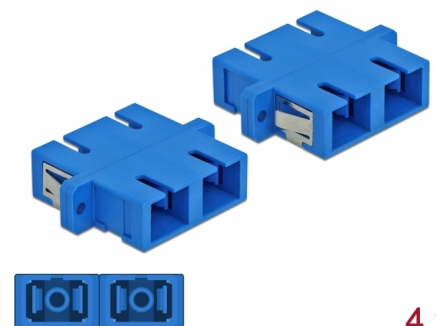

Delock Accoppiatore in fibra ottica SC Duplex femmina per SC Duplex femmina monomodale 4 pezzi blu

Descrizione

Con questo accoppiamento SC Duplex Delock, due connettori maschio in fibra ottica possono essere facilmente collegati tra loro. L'accoppiamento consente un collegamento diretto al cavo in fibra ottica ed è adatto a un semplice montaggio in scatole di connessione in fibra ottica, armadietti e pannelli patch.

Protezione con copertura antipolvere

L'accoppiamento è dotato di un apposito cappuccio per proteggere il manicotto dalla polvere e mantenerlo pulito.

4 x

Articolo n. 85991

EAN: 4043619859917

Paese di origine: China

Pacchetto: Sacchetto in plastica con cerniera

Dettagli tecnici

- Connettori:
  - 1 x SC Duplex femmina >
  - 1 x SC Duplex femmina
- Per fibra singlemode
- Manicotto in ceramica
- Con coperchio antipolvere
- Montaggio tramite supporto metallico o viti
- 2 x fori di montaggio
- Diametro foro di montaggio: 2,4 mm
- Passo del foro per vite: circa 30,7 mm
- Scasso del pannello (LxA): ca. 26,6 x 9,5 mm
- Temperatura di esercizio: -20 °C ~ 70 °C
- Materiale: plastica
- Colore: blu
- Dimensioni (LxPxA): ca. 34,7 x 25,6 x 9,3 mm