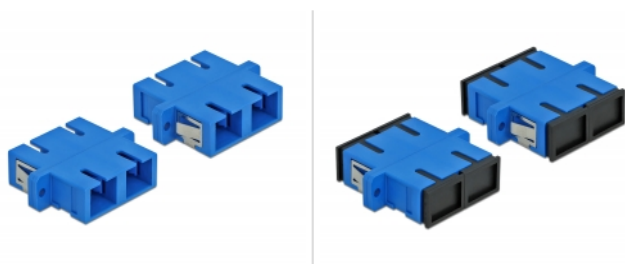

Delock Accoppiatore in fibra ottica SC Duplex femmina per SC Duplex femmina monomodale 4 pezzi blu

Descrizione

Con questo accoppiamento SC Duplex Delock, due connettori maschio in fibra ottica possono essere facilmente collegati tra loro. L'accoppiamento consente un collegamento diretto al cavo in fibra ottica ed è adatto a un semplice montaggio in scatole di connessione in fibra ottica, armadietti e pannelli patch.

Protezione con copertura antipolvere

L'accoppiamento è dotato di un apposito cappuccio per proteggere il manicotto dalla polvere e mantenerlo pulito.

4 x

Specifiche

- Connettori:
 - 1 x SC Duplex femmina >
 - 1 x SC Duplex femmina
- Per fibra singlemode
- Manicotto in ceramica
- Con coperchio antipolvere
- Montaggio tramite supporto metallico o viti
- 2 x fori di montaggio
- Diametro foro di montaggio: 2,4 mm
- Passo del foro per vite: circa 30,7 mm
- Scasso del pannello (LxA): ca. 26,6 x 9,5 mm
- Temperatura di esercizio: -20 °C ~ 70 °C
- Materiale: plastica
- Colore: blu
- Dimensioni (LxPxA): ca. 34,7 x 25,6 x 9,3 mm

Articolo n. 85991

EAN: 4043619859917

Paese di origine: China

Pacchetto: • Poly bag

Requisiti di sistema

- Una porta SC Duplex femmina libera

Contenuto della confezione

- 4 x attacco SC Duplex

Immagini

Interface	
Connettore 1:	1 x SC Duplex femmina
Connettore 2:	1 x SC Duplex femmina
Technical characteristics	
Temperatura di esercizio:	-20 °C ~ 70 °C
Physical characteristics	
Material:	plastica
Lunghezza:	34,7 mm
Width:	25,6 mm
Height:	9,3 mm
Colour:	blu