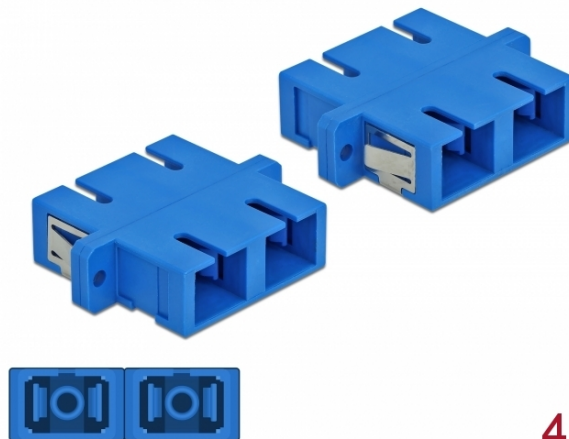

Delock Accoppiatore in fibra ottica SC Duplex femmina per SC Duplex femmina monomodale 4 pezzi blu

Descrizione

Con questo accoppiamento SC Duplex Delock, due connettori maschio in fibra ottica possono essere facilmente collegati tra loro. L'accoppiamento consente un collegamento diretto al cavo in fibra ottica ed è adatto a un semplice montaggio in scatole di connessione in fibra ottica, armadietti e pannelli patch.

Protezione con copertura antipolvere

L'accoppiamento è dotato di un apposito cappuccio per proteggere il manicotto dalla polvere e mantenerlo pulito.

4 x

Specifiche

- Connettori:
 - 1 x SC Duplex femmina >
 - 1 x SC Duplex femmina
- Per fibra singlemode
- Manicotto in ceramica
- Con coperchio antipolvere
- Montaggio tramite supporto metallico o viti
- 2 x fori di montaggio
- Diametro foro di montaggio: 2,4 mm
- Passo del foro per vite: circa 30,7 mm
- Scasso del pannello (LxA): ca. 26,6 x 9,5 mm
- Temperatura di esercizio: -20 °C ~ 70 °C
- Materiale: plastica
- Colore: blu
- Dimensioni (LxPxA): ca. 34,7 x 25,6 x 9,3 mm

Articolo n. 85991

EAN: 4043619859917

Paese di origine: China

Pacchetto: • Poly bag

Requisiti di sistema

- Una porta SC Duplex femmina libera

Contenuto della confezione

- 4 x attacco SC Duplex

Immagini

Interface	
Connettore 1:	1 x SC Duplex femmina
Connettore 2:	1 x SC Duplex femmina
Technical characteristics	
Temperatura di esercizio:	-20 °C ~ 70 °C
Physical characteristics	
Material:	plastica
Lunghezza:	34,7 mm
Width:	25,6 mm
Height:	9,3 mm
Colour:	blu