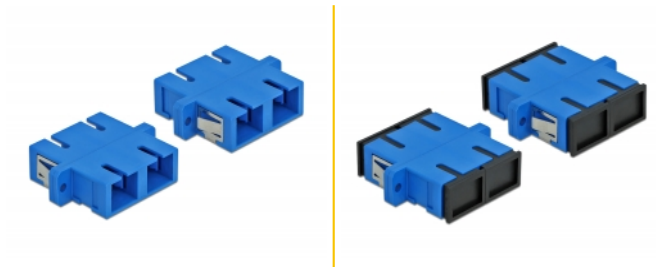

Delock Ζεύκτης Οπτικών Ινών SC Duplex θηλυκό προς SC Duplex θηλυκό Απλού ρυθμού 4 κομμάτια μπλε

Περιγραφή

Με αυτό τον ζεύκτη SC Duplex της Delock, οι αρσενικοί σύνδεσμοι οπτικών ινών μπορούν εύκολα να συνδεθούν ο ένας στον άλλο. Η σύζευξη επιτρέπει την απευθείας σύνδεση στο καλώδιο οπτικών ινών και είναι κατάλληλο για απλή τοποθέτηση σε κυτία σύνδεσης οπτικών ινών, σε βάσεις και κατανεμητές.

Προστασία με κάλυμμα κατά της σκόνης

Η σύζευξη είναι εξοπλισμένη με το κατάλληλο κάλυμμα για να προστατεύει το σύνδεσμο από τη σκόνη και να το διατηρεί καθαρό.

4 x

Αρ. προϊόντος 85991

EAN: 4043619859917

Χώρα προέλευσης: China

Συσκευασία: Τσαντάκι με φερμουάρ

Προδιαγραφές

- Συνδετήρας:
 - 1 x SC Duplex θηλυκό >
 - 1 x SC Duplex θηλυκό
- Μονότροπο καλώδιο
- Κεραμικός σύνδεσμος
- Με κάλυμμα για τη σκόνη
- Τοποθέτηση με μεταλλικό συγκρατητή ή βίδες
- 2 x οπές ανάρτησης
- Διάμετρος εσοχής σύνδεσης : 2,4 mm
- Βήμα οπής βίδας: περ. 30,7 mm
- Οπή πίνακα (ΠxΥ): περ. 26,6 x 9,5 mm
- Θερμοκρασία λειτουργίας: -20 °C ~ 70 °C
- Υλικό: πλαστικό
- Χρώμα: μπλε
- Διαστάσεις (ΜxΠxΥ): περ. 34,7 x 25,6 x 9,3 mm

Απαιτήσεις συστήματος

- Μια ελεύθερη αρσενική θύρα SC Duplex

Περιεχόμενα συσκευασίας

- 4 x SC Duplex σύζευξη

Εικόνες

Interface

Συνδετήρας 1:	1 x SC Duplex θηλυκό
Συνδετήρας 2:	1 x SC Duplex θηλυκό

Technical characteristics