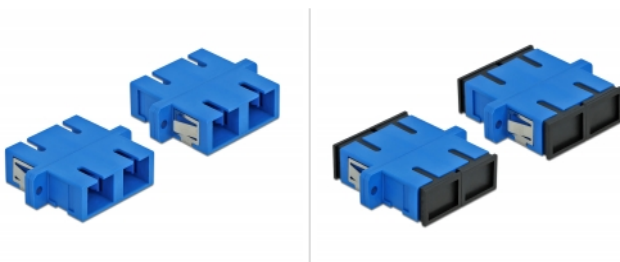

Delock Ζεύκτης Οπτικών Ινών SC Duplex θηλυκό προς SC Duplex θηλυκό Απλού ρυθμού 4 κομμάτια μπλε

Περιγραφή

Με αυτό τον ζεύκτη SC Duplex της Delock, οι αρσενικοί σύνδεσμοι οπτικών ινών μπορούν εύκολα να συνδεθούν ο ένας στον άλλο. Η σύζευξη επιτρέπει την απευθείας σύνδεση στο καλώδιο οπτικών ινών και είναι κατάλληλο για απλή τοποθέτηση σε κυτία σύνδεσης οπτικών ινών, σε βάσεις και κατανεμητές.

Προστασία με κάλυμμα κατά της σκόνης

Η σύζευξη είναι εξοπλισμένη με το κατάλληλο κάλυμμα για να προστατεύει το σύνδεσμο από τη σκόνη και να το διατηρεί καθαρό.

**4 x**

Χαρακτηριστικά

- Συνδετήρας:
1 x SC Duplex θηλυκό >
1 x SC Duplex θηλυκό
- Μονότροπο καλώδιο
- Κεραμικός σύνδεσμος
- Με κάλυμμα για τη σκόνη
- Τοποθέτηση με μεταλλικό συγκρατητή ή βίδες
- 2 x οπές ανάρτησης
- Διάμετρος εσοχής σύνδεσης : 2,4 mm
- Βήμα οπής βίδας: περ. 30,7 mm
- Οπή πίνακα (ΠxΥ): περ. 26,6 x 9,5 mm
- Θερμοκρασία λειτουργίας: -20 °C ~ 70 °C
- Υλικό: πλαστικό
- Χρώμα: μπλε
- Διαστάσεις (ΜxΠxΥ): περ. 34,7 x 25,6 x 9,3 mm

Απαιτήσεις συστήματος

- Μια ελεύθερη αρσενική θύρα SC Duplex

Περιεχόμενα συσκευασίας

- 4 x SC Duplex σύζευξη

Αρ. προϊόντος 85991

EAN: 4043619859917

Χώρα προέλευσης: China

Συσκευασία: • Poly bag

Εικόνες

Interface	
Συνδετήρας 1:	1 x SC Duplex θηλυκό
Συνδετήρας 2:	1 x SC Duplex θηλυκό
Technical characteristics	
Θερμοκρασία λειτουργίας:	-20 °C ~ 70 °C
Physical characteristics	
Υλικό:	πλαστικό
Μήκος:	34,7 mm
Width:	25,6 mm
Height:	9,3 mm
Χρώμα:	μπλε