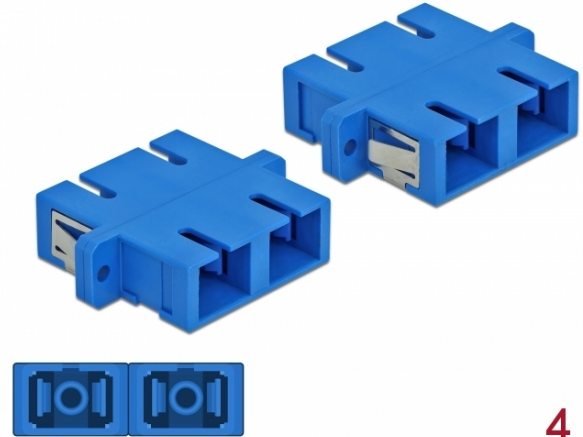

Delock Ζεύκτης Οπτικών Ινών SC Duplex θηλυκό προς SC Duplex θηλυκό Απλού ρυθμού 4 κομμάτια μπλε

Περιγραφή

Με αυτό τον ζεύκτη SC Duplex της Delock, οι αρσενικοί σύνδεσμοι οπτικών ινών μπορούν εύκολα να συνδεθούν ο ένας στον άλλο. Η σύζευξη επιτρέπει την απευθείας σύνδεση στο καλώδιο οπτικών ινών και είναι κατάλληλο για απλή τοποθέτηση σε κυτία σύνδεσης οπτικών ινών, σε βάσεις και κατανεμητές.

Προστασία με κάλυμμα κατά της σκόνης

Η σύζευξη είναι εξοπλισμένη με το κατάλληλο κάλυμμα για να προστατεύει το σύνδεσμο από τη σκόνη και να το διατηρεί καθαρό.

**4 x**

Χαρακτηριστικά

- Συνδετήρας:
1 x SC Duplex θηλυκό >
1 x SC Duplex θηλυκό
- Μονότροπο καλώδιο
- Κεραμικός σύνδεσμος
- Με κάλυμμα για τη σκόνη
- Τοποθέτηση με μεταλλικό συγκρατητή ή βίδες
- 2 x οπές ανάρτησης
- Διάμετρος εσοχής σύνδεσης : 2,4 mm
- Βήμα οπής βίδας: περ. 30,7 mm
- Οπή πίνακα (ΠxΥ): περ. 26,6 x 9,5 mm
- Θερμοκρασία λειτουργίας: -20 °C ~ 70 °C
- Υλικό: πλαστικό
- Χρώμα: μπλε
- Διαστάσεις (ΜxΠxΥ): περ. 34,7 x 25,6 x 9,3 mm

Απαιτήσεις συστήματος

- Μια ελεύθερη αρσενική θύρα SC Duplex

Περιεχόμενα συσκευασίας

- 4 x SC Duplex σύζευξη

Αρ. προϊόντος 85991

EAN: 4043619859917

Χώρα προέλευσης: China

Συσκευασία: • Poly bag

Εικόνες

Interface	
Συνδετήρας 1:	1 x SC Duplex θηλυκό
Συνδετήρας 2:	1 x SC Duplex θηλυκό
Technical characteristics	
Θερμοκρασία λειτουργίας:	-20 °C ~ 70 °C
Physical characteristics	
Υλικό:	πλαστικό
Μήκος:	34,7 mm
Width:	25,6 mm
Height:	9,3 mm
Χρώμα:	μπλε