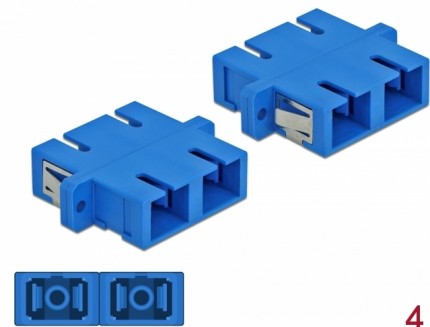

Delock Ζεύκτης Οπτικών Ινών SC Duplex θηλυκό προς SC Duplex θηλυκό Απλού ρυθμού 4 κομμάτια μπλε

Περιγραφή

Με αυτό τον ζεύκτη SC Duplex της Delock, οι αρσενικοί σύνδεσμοι οπτικών ινών μπορούν εύκολα να συνδεθούν ο ένας στον άλλο. Η σύζευξη επιτρέπει την απευθείας σύνδεση στο καλώδιο οπτικών ινών και είναι κατάλληλο για απλή τοποθέτηση σε κυτία σύνδεσης οπτικών ινών, σε βάσεις και κατανεμητές.

Προστασία με κάλυμμα κατά της σκόνης

Η σύζευξη είναι εξοπλισμένη με το κατάλληλο κάλυμμα για να προστατεύει το σύνδεσμο από τη σκόνη και να το διατηρεί καθαρό.

4 x

Αρ. προϊόντος 85991

EAN: 4043619859917

Χώρα προέλευσης: China

Συσκευασία: Τσαντάκι με φερμουάρ

Προδιαγραφές

- Συνδετήρας:
 - 1 x SC Duplex θηλυκό >
 - 1 x SC Duplex θηλυκό
- Μονότροπο καλώδιο
- Κεραμικός σύνδεσμος
- Με κάλυμμα για τη σκόνη
- Τοποθέτηση με μεταλλικό συγκρατητή ή βίδες
- 2 x οπές ανάρτησης
- Διάμετρος εσοχής σύνδεσης : 2,4 mm
- Βήμα οπής βίδας: περ. 30,7 mm
- Οπή πίνακα (ΠxΥ): περ. 26,6 x 9,5 mm
- Θερμοκρασία λειτουργίας: -20 °C ~ 70 °C
- Υλικό: πλαστικό
- Χρώμα: μπλε
- Διαστάσεις (ΜxΠxΥ): περ. 34,7 x 25,6 x 9,3 mm

Θερμοκρασία λειτουργίας:	-20 °C ~ 70 °C
--------------------------	----------------

Physical characteristics

Υλικό:	πλαστική
Μήκος:	34,7 mm
Width:	25,6 mm
Height:	9,3 mm
Χρώμα:	μπλε