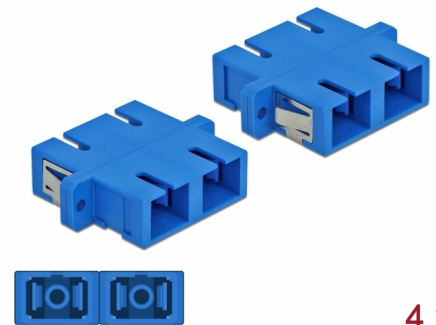

Delock Coupleur de fibre optique SC Duplex femelle à SC Duplex femelle Simple-mode, 4 unités, bleu

Description

Avec ce couplage SC Duplex de Delock, les connecteurs mâles de fibre optique peuvent être facilement branchés l'un à l'autre. Le couplage permet une connexion directe au câble en fibre optique et il est approprié pour le montage simple de boîtiers de connexion de fibre optique, des armoires et des panneaux de raccordement.

Protection avec un capot contre la poussière

Le coupleur est muni d'un capot adapté pour protéger le manchon contre la poussière et le garder propre.

4 x

N° produit 85991

EAN: 4043619859917

Pays d'origine: China

Emballage: Sac polyvalent à fermeture éclair

Détails techniques

- Connecteurs :
  - 1 x SC Duplex femelle >
  - 1 x SC Duplex femelle
- Pour fibre mode unique
- Manchon en céramique
- Avec couvercle anti-poussière
- Montage via des rétenteurs métalliques ou des vis
- 2 orifices de montage
- Diamètre d'orifice de montage : 2,4 mm
- Pas du trou de vis : env. 30,7 mm
- Découpe du panneau (LxH) : env. 26,6 x 9,5 mm
- Température de fonctionnement : -20 °C ~ 70 °C
- Matériaux : plastique
- Couleur : bleu
- Dimensions (LxlxH) : env. 34,7 x 25,6 x 9,3 mm