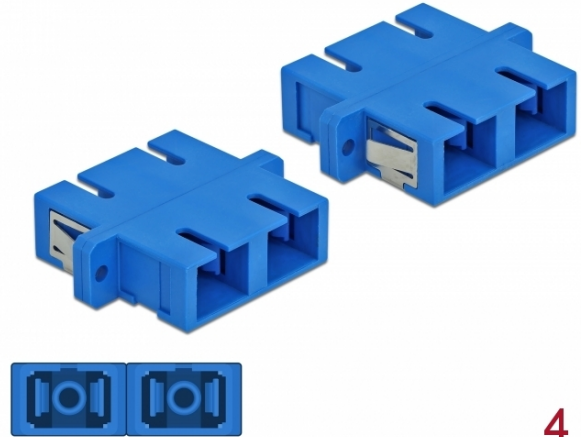

Delock Coupleur de fibre optique SC Duplex femelle à SC Duplex femelle Simple-mode, 4 unités, bleu

Description

Avec ce couplage SC Duplex de Delock, les connecteurs mâles de fibre optique peuvent être facilement branchés l'un à l'autre. Le couplage permet une connexion directe au câble en fibre optique et il est approprié pour le montage simple de boîtiers de connexion de fibre optique, des armoires et des panneaux de raccordement.

Protection avec un capot contre la poussière

Le coupleur est muni d'un capot adapté pour protéger le manchon contre la poussière et le garder propre.

4 x

Spécifications techniques

- Connecteurs :
1 x SC Duplex femelle >
1 x SC Duplex femelle
- Pour fibre mode unique
- Manchon en céramique
- Avec couvercle anti-poussière
- Montage via des rétenteurs métalliques ou des vis
- 2 orifices de montage
- Diamètre d'orifice de montage : 2,4 mm
- Pas du trou de vis : env. 30,7 mm
- Découpe du panneau (LxH) : env. 26,6 x 9,5 mm
- Température de fonctionnement : -20 °C ~ 70 °C
- Matériaux : plastique
- Couleur : bleu
- Dimensions (LxlxH) : env. 34,7 x 25,6 x 9,3 mm

N° produit 85991

EAN: 4043619859917

Pays d'origine: China

Emballage: • Poly bag

Configuration système requise

- Un port SC Duplex mâle libre

Contenu de l'emballage

- 4 x coupleurs SC Duplex

Image

Interface	
Connecteur 1:	1 x SC Duplex femelle
Connecteur 2:	1 x SC Duplex femelle
Technical characteristics	
Température de fonctionnement :	-20 °C ~ 70 °C
Physical characteristics	
Matériaux:	plastique
Longueur:	34,7 mm
Width:	25,6 mm
Height:	9,3 mm
Couleur:	bleu