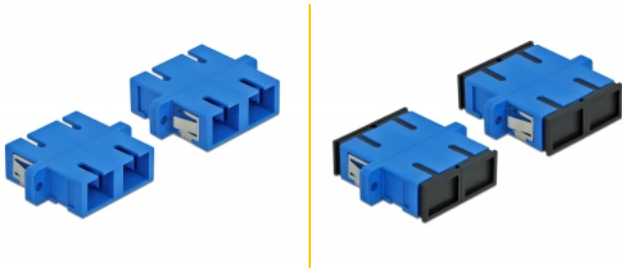

Configuration système requise

- Un port SC Duplex mâle libre

Contenu de l'emballage

- 4 x coupleurs SC Duplex

Image