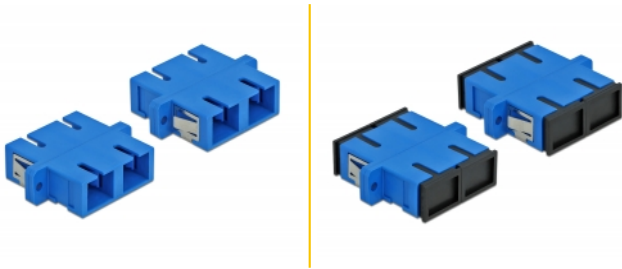

Delock Coupleur de fibre optique SC Duplex femelle à SC Duplex femelle Simple-mode, 4 unités, bleu

Description

Avec ce couplage SC Duplex de Delock, les connecteurs mâles de fibre optique peuvent être facilement branchés l'un à l'autre. Le couplage permet une connexion directe au câble en fibre optique et il est approprié pour le montage simple de boîtiers de connexion de fibre optique, des armoires et des panneaux de raccordement.

Protection avec un capot contre la poussière

Le coupleur est muni d'un capot adapté pour protéger le manchon contre la poussière et le garder propre.

4 x

N° produit 85991

EAN: 4043619859917

Pays d'origine: China

Emballage: Sac polyvalent à fermeture éclair

Détails techniques

- Connecteurs :
 - 1 x SC Duplex femelle >
 - 1 x SC Duplex femelle
- Pour fibre mode unique
- Manchon en céramique
- Avec couvercle anti-poussière
- Montage via des rétenteurs métalliques ou des vis
- 2 orifices de montage
- Diamètre d'orifice de montage : 2,4 mm
- Pas du trou de vis : env. 30,7 mm
- Découpe du panneau (LxH) : env. 26,6 x 9,5 mm
- Température de fonctionnement : -20 °C ~ 70 °C
- Matériaux : plastique
- Couleur : bleu
- Dimensions (LxlxH) : env. 34,7 x 25,6 x 9,3 mm

Configuration système requise

- Un port SC Duplex mâle libre

Contenu de l'emballage

- 4 x coupleurs SC Duplex

Image

Interface

Connecteur 1:	1 x SC Duplex femelle
Connecteur 2:	1 x SC Duplex femelle

Technical characteristics