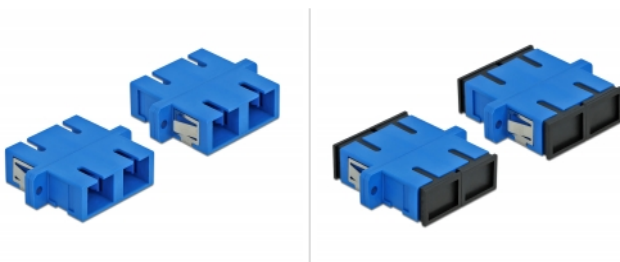

Delock Coupleur de fibre optique SC Duplex femelle à SC Duplex femelle Simple-mode, 4 unités, bleu

Description

Avec ce couplage SC Duplex de Delock, les connecteurs mâles de fibre optique peuvent être facilement branchés l'un à l'autre. Le couplage permet une connexion directe au câble en fibre optique et il est approprié pour le montage simple de boîtiers de connexion de fibre optique, des armoires et des panneaux de raccordement.

Protection avec un capot contre la poussière

Le coupleur est muni d'un capot adapté pour protéger le manchon contre la poussière et le garder propre.

4 x

Spécifications techniques

- Connecteurs :
1 x SC Duplex femelle >
1 x SC Duplex femelle
- Pour fibre mode unique
- Manchon en céramique
- Avec couvercle anti-poussière
- Montage via des rétenteurs métalliques ou des vis
- 2 orifices de montage
- Diamètre d'orifice de montage : 2,4 mm
- Pas du trou de vis : env. 30,7 mm
- Découpe du panneau (LxH) : env. 26,6 x 9,5 mm
- Température de fonctionnement : -20 °C ~ 70 °C
- Matériaux : plastique
- Couleur : bleu
- Dimensions (LxlxH) : env. 34,7 x 25,6 x 9,3 mm

N° produit 85991

EAN: 4043619859917

Pays d'origine: China

Emballage: • Poly bag

Configuration système requise

- Un port SC Duplex mâle libre

Contenu de l'emballage

- 4 x coupleurs SC Duplex

Image

Interface	
Connecteur 1:	1 x SC Duplex femelle
Connecteur 2:	1 x SC Duplex femelle
Technical characteristics	
Température de fonctionnement :	-20 °C ~ 70 °C
Physical characteristics	
Matériaux:	plastique
Longueur:	34,7 mm
Width:	25,6 mm
Height:	9,3 mm
Couleur:	bleu