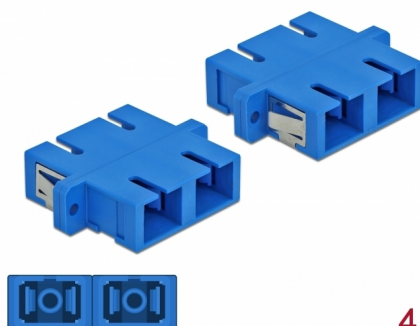

Delock Coupleur de fibre optique SC Duplex femelle à SC Duplex femelle Simple-mode, 4 unités, bleu

Description

Avec ce couplage SC Duplex de Delock, les connecteurs mâles de fibre optique peuvent être facilement branchés l'un à l'autre. Le couplage permet une connexion directe au câble en fibre optique et il est approprié pour le montage simple de boîtiers de connexion de fibre optique, des armoires et des panneaux de raccordement.

Protection avec un capot contre la poussière

Le coupleur est muni d'un capot adapté pour protéger le manchon contre la poussière et le garder propre.

4 x

N° produit 85991

EAN: 4043619859917

Pays d'origine: China

Emballage: Sac polyvalent à fermeture éclair

Détails techniques

- Connecteurs :
 - 1 x SC Duplex femelle >
 - 1 x SC Duplex femelle
- Pour fibre mode unique
- Manchon en céramique
- Avec couvercle anti-poussière
- Montage via des rétenteurs métalliques ou des vis
- 2 orifices de montage
- Diamètre d'orifice de montage : 2,4 mm
- Pas du trou de vis : env. 30,7 mm
- Découpe du panneau (LxH) : env. 26,6 x 9,5 mm
- Température de fonctionnement : -20 °C ~ 70 °C
- Matériaux : plastique
- Couleur : bleu
- Dimensions (LxlxH) : env. 34,7 x 25,6 x 9,3 mm

Température de fonctionnement :	-20 °C ~ 70 °C
---------------------------------	----------------

Physical characteristics

Matériaux:	Plastique
Longueur:	34,7 mm
Width:	25,6 mm
Height:	9,3 mm
Couleur:	bleu