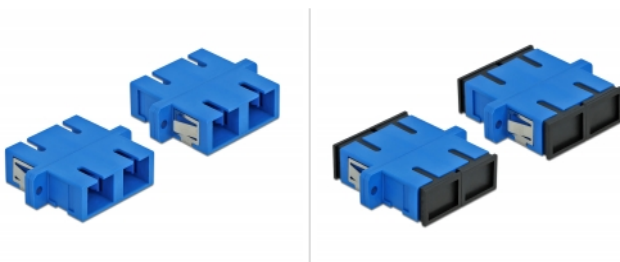

Delock Acoplador de Fibra Óptica SC Duplex hembra a SC Duplex hembra Monomodo 4 piezas azul

Descripción

Con este acoplamiento SC Duplex de Delock, se pueden conectar los conectores macho de fibra óptica fácilmente entre sí. El acoplamiento permite una conexión directa al cable de fibra óptica y es adecuado para un montaje sencillo en cajas de conexión de fibra óptica, armarios y paneles de conexión.

Protección por cubierta antipolvo

El acoplamiento está equipado con una tapa adecuada para proteger la manga del polvo y mantenerla limpia.

4 x

Especificación técnica

- Conectores:
  - 1 x SC Duplex hembra >
  - 1 x SC Duplex hembra
- Para fibra monomodo
- Manga de cerámica
- Con tapa para el polvo
- Montaje a través de un soporte de metal o tornillos
- 2 orificios de montaje
- Diámetro del orificio de montaje: 2,4 mm
- Avance del orificio del tornillo: 30,7 mm aproximadamente
- Recorte del panel (ANxAL): aprox. 26,6 x 9,5 mm
- Temperatura de funcionamiento: -20 °C ~ 70 °C
- Material: plástico
- Color: azul
- Dimensiones (LxANxAL): aprox. 34,7 x 25,6 x 9,3 mm

Número de elemento 85991

EAN: 4043619859917

Pais de origen: China

Paquete: • Poly bag

Requisitos del sistema

- Puerto macho SC Duplex disponible

Contenido del paquete

- 4 x acoplador SC Duplex

Image