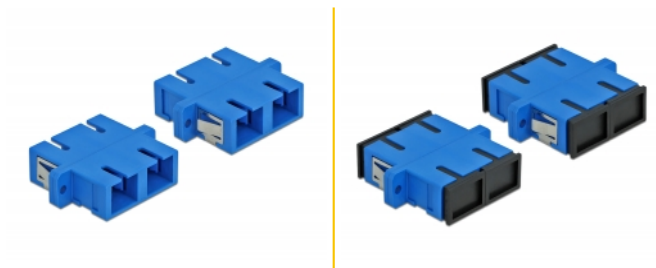

- Puerto macho SC Duplex disponible

Contenido del paquete

- 4 x acoplador SC Duplex

Image