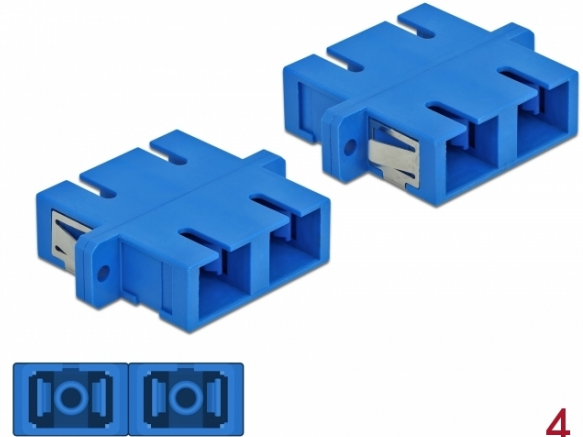

Delock Acoplador de Fibra Óptica SC Duplex hembra a SC Duplex hembra Monomodo 4 piezas azul

Descripción

Con este acoplamiento SC Duplex de Delock, se pueden conectar los conectores macho de fibra óptica fácilmente entre sí. El acoplamiento permite una conexión directa al cable de fibra óptica y es adecuado para un montaje sencillo en cajas de conexión de fibra óptica, armarios y paneles de conexión.

Protección por cubierta antipolvo

El acoplamiento está equipado con una tapa adecuada para proteger la manga del polvo y mantenerla limpia.