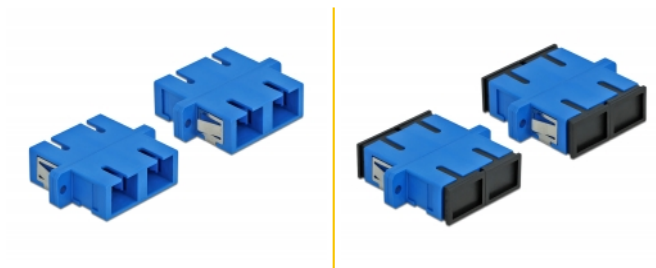

Delock Acoplador de Fibra Óptica SC Duplex hembra a SC Duplex hembra Monomodo 4 piezas azul

Descripción

Con este acoplamiento SC Duplex de Delock, se pueden conectar los conectores macho de fibra óptica fácilmente entre sí. El acoplamiento permite una conexión directa al cable de fibra óptica y es adecuado para un montaje sencillo en cajas de conexión de fibra óptica, armarios y paneles de conexión.

Protección por cubierta antipolvo

El acoplamiento está equipado con una tapa adecuada para proteger la manga del polvo y mantenerla limpia.

4 x

Número de elemento 85991

EAN: 4043619859917

Pais de origen: China

Paquete: Bolsa de plástico con cremallera

Detalles técnicos

- Conectores:
 - 1 x SC Duplex hembra >
 - 1 x SC Duplex hembra
- Para fibra monomodo
- Manga de cerámica
- Con tapa para el polvo
- Montaje a través de un soporte de metal o tornillos
- 2 orificios de montaje
- Diámetro del orificio de montaje: 2,4 mm
- Avance del orificio del tornillo: 30,7 mm aproximadamente
- Recorte del panel (ANxAL): aprox. 26,6 x 9,5 mm
- Temperatura de funcionamiento: -20 °C ~ 70 °C
- Material: plástico
- Color: azul
- Dimensiones (LxANxAL): aprox. 34,7 x 25,6 x 9,3 mm

Requisitos del sistema

- Puerto macho SC Duplex disponible

Contenido del paquete

- 4 x acoplador SC Duplex

Image

Interface

Conector 1:	1 x SC Duplex hembra
Conector 2 :	1 x SC Duplex hembra

Technical characteristics