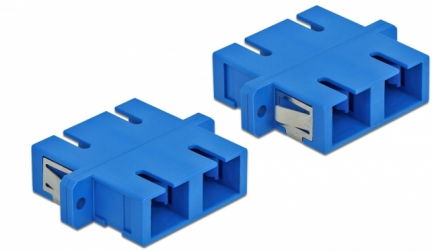

Delock Acoplador de Fibra Óptica SC Duplex hembra a SC Duplex hembra Monomodo 4 piezas azul

Descripción

Con este acoplamiento SC Duplex de Delock, se pueden conectar los conectores macho de fibra óptica fácilmente entre sí. El acoplamiento permite una conexión directa al cable de fibra óptica y es adecuado para un montaje sencillo en cajas de conexión de fibra óptica, armarios y paneles de conexión.

Protección por cubierta antipolvo

El acoplamiento está equipado con una tapa adecuada para proteger la manga del polvo y mantenerla limpia.

4 x

Número de elemento 85991

EAN: 4043619859917

Pais de origen: China

Paquete: Bolsa de plástico con cremallera

Detalles técnicos

- Conectores:
  - 1 x SC Duplex hembra >
  - 1 x SC Duplex hembra
- Para fibra monomodo
- Manga de cerámica
- Con tapa para el polvo
- Montaje a través de un soporte de metal o tornillos
- 2 orificios de montaje
- Diámetro del orificio de montaje: 2,4 mm
- Avance del orificio del tornillo: 30,7 mm aproximadamente
- Recorte del panel (ANxAL): aprox. 26,6 x 9,5 mm
- Temperatura de funcionamiento: -20 °C ~ 70 °C
- Material: plástico
- Color: azul
- Dimensiones (LxANxAL): aprox. 34,7 x 25,6 x 9,3 mm

Requisitos del sistema