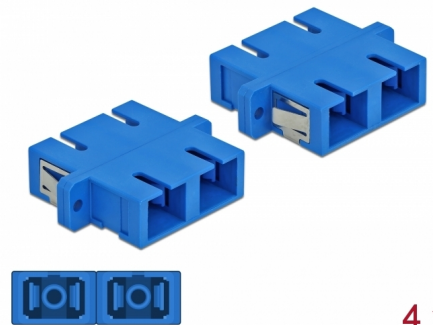

Delock LWL Kupplung SC Duplex Buchse zu SC Duplex Buchse Singlemode 4 Stück blau

Beschreibung

Mit dieser SC Duplex Kupplung von Delock können LWL Stecker einfach miteinander verbunden werden. Die Kupplung ermöglicht somit eine direkte Verbindung mit der Glasfaserleitung und ist zur einfachen Montage in LWL Anschlussdosen, Verteilern und Patchfeldern geeignet.

Schutz durch Staubabdeckung

Die Kupplung ist mit einer entsprechenden Kappe versehen, um die Hülse vor Staub zu schützen und sauber zu halten.

4 x

Artikel-Nr. 85991

EAN: 4043619859917

Ursprungsland: China

Verpackung:
Wiederverschließbare
Tüte

Technische Daten

- Anschlüsse:
 - 1 x SC Duplex Buchse >
 - 1 x SC Duplex Buchse
- Für Singlemode Faser
- Keramikhülse
- Mit Staubschutzabdeckung
- Befestigung über Metallhalterung oder Schrauben
- 2 x Befestigungslöcher
- Befestigungslochdurchmesser: 2,4 mm
- Lochabstand: ca. 30,7 mm
- Gehäuseausschnitt (BxH): ca. 26,6 x 9,5 mm
- Betriebstemperatur: -20 °C ~ 70 °C
- Material: Kunststoff
- Farbe: blau
- Maße (LxBxH): ca. 34,7 x 25,6 x 9,3 mm

Betriebstemperatur:	-20 °C ~ 70 °C
---------------------	----------------

Physikalische Eigenschaften

Material:	Kunststoff
Länge:	34,7 mm
Breite:	25,6 mm
Höhe:	9,3 mm
Farbe:	blau