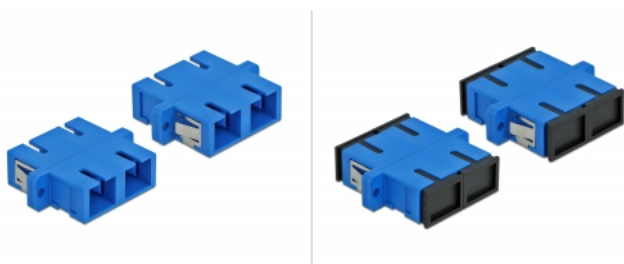

Delock Optická spojka ze zásuvky SC Duplex na zásuvku SC Duplex, Single-mode, 4 kusy, modrá

Popis

S touto spojkou SC Duplex značky Delock lze snadno navzájem propojit dva zástrčkové konektory optických kabelů. Tato spojka umožňuje přímé připojení k optickému kabelu a je vhodná pro snadnou montáž do optických spojovacích skříní, skříněk a propojovacích panelů.

Ochrana protiprachovým krytem

Tato spojka je vybavena vhodnou čepičkou na ochranu objímky proti prachu a k zajištění její čistoty.

4 x

Specifikace

- Konektor:
 - 1 x SC Duplex samice >
 - 1 x SC Duplex samice
- Pro Single mód optiku
- Keramická objímka
- S prachovou záslenkou
- Montáž prostřednictvím kovového držáku nebo šroubů
- 2 x montážní díry
- Průměr montážní díry: 2,4 mm
- Rozteč otvorů pro šroub: ca. 30,7 mm
- Výřez v panelu (ŠxV): cca. 26,6 x 9,5 mm
- Provozní teplota: -20 °C ~ 70 °C
- Materiál: plast
- Barva: modrý
- Rozměry (DxŠxV): cca. 34,7 x 25,6 x 9,3 mm

Číslo produktu 85991

EAN: 4043619859917

Země původu: China

Balení: • Poly bag

Systémové požadavky

- Volný port SC Duplex samec

Obsah balení

- 4 x spojky SC Duplex vazební šlen

Příslušenství

Interface	
Konektor 1:	1 x SC Duplex samice
Konektor 2:	1 x SC Duplex samice
Technical characteristics	
Provozní teplota:	-20 °C ~ 70 °C
Physical characteristics	
Materiál:	plast
Délka:	34,7 mm
Width:	25,6 mm
Height:	9,3 mm
Barva:	modré