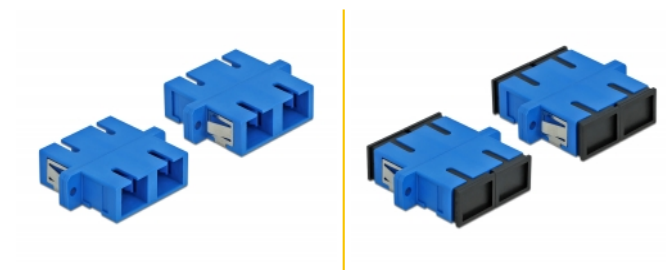

Delock Optická spojka ze zásuvky SC Duplex na zásuvku SC Duplex, Single-mode, 4 kusy, modrá

Popis

S touto spojkou SC Duplex značky Delock lze snadno navzájem propojit dva zástrčkové konektory optických kabelů. Tato spojka umožňuje přímé připojení k optickému kabelu a je vhodná pro snadnou montáž do optických spojovacích skříní, skříněk a propojovacích panelů.

Ochrana protiprachovým krytem

Tato spojka je vybavena vhodnou čepičkou na ochranu objímky proti prachu a k zajištění její čistoty.

4 x

Číslo produktu 85991

EAN: 4043619859917

Země původu: China

Balení: Plastová taška se zipem

Technické detaily

- Konektor:
 - 1 x SC Duplex samice >
 - 1 x SC Duplex samice
- Pro Single mód optiku
- Keramická objímka
- S prachovou zásepkou
- Montáž prostřednictvím kovového držáku nebo šroubů
- 2 x montážní díry
- Průměr montážní díry: 2,4 mm
- Rozteč otvorů pro šroub: ca. 30,7 mm
- Výřez v panelu (ŠxV): cca. 26,6 x 9,5 mm
- Provozní teplota: -20 °C ~ 70 °C
- Materiál: plast
- Barva: modrý
- Rozměry (DxŠxV): cca. 34,7 x 25,6 x 9,3 mm

Systemové požadavky

- Volný port SC Duplex samec

Obsah balení

- 4 x spojky SC Duplex vazební šlen

Příslušenství

Interface

Konektor 1:	1 x SC Duplex samice
Konektor 2:	1 x SC Duplex samice

Technical characteristics