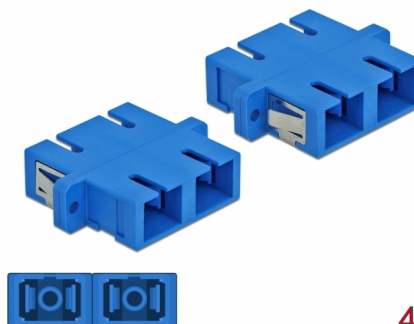

Delock Optická spojka ze zásuvky SC Duplex na zásuvku SC Duplex, Single-mode, 4 kusy, modrá

Popis

S touto spojkou SC Duplex značky Delock lze snadno navzájem propojit dva zástrčkové konektory optických kabelů. Tato spojka umožňuje přímé připojení k optickému kabelu a je vhodná pro snadnou montáž do optických spojovacích skříní, skříněk a propojovacích panelů.

Ochrana protiprachovým krytem

Tato spojka je vybavena vhodnou čepičkou na ochranu objímky proti prachu a k zajištění její čistoty.

4 x

Číslo produktu 85991

EAN: 4043619859917

Země původu: China

Balení: Plastová taška se zipem

Technické detaily

- Konektor:
  - 1 x SC Duplex samice >
  - 1 x SC Duplex samice
- Pro Single mód optiku
- Keramická objímka
- S prachovou zásepkou
- Montáž prostřednictvím kovového držáku nebo šroubů
- 2 x montážní díry
- Průměr montážní díry: 2,4 mm
- Rozteč otvorů pro šroub: ca. 30,7 mm
- Výřez v panelu (ŠxV): cca. 26,6 x 9,5 mm
- Provozní teplota: -20 °C ~ 70 °C
- Materiál: plast
- Barva: modrý
- Rozměry (DxŠxV): cca. 34,7 x 25,6 x 9,3 mm

Systemové požadavky