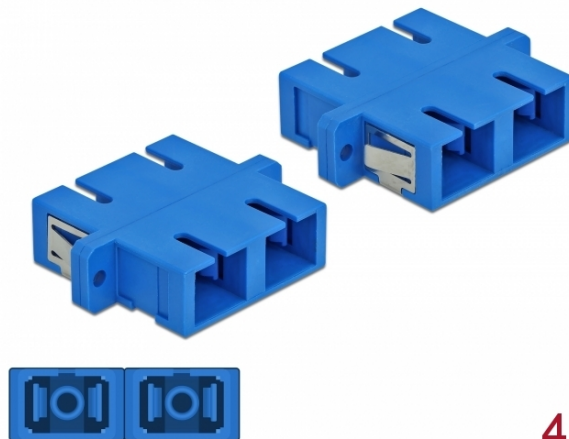

Delock Optická spojka ze zásuvky SC Duplex na zásuvku SC Duplex, Single-mode, 4 kusy, modrá

Popis

S touto spojkou SC Duplex značky Delock lze snadno navzájem propojit dva zástrčkové konektory optických kabelů. Tato spojka umožňuje přímé připojení k optickému kabelu a je vhodná pro snadnou montáž do optických spojovacích skříní, skříněk a propojovacích panelů.

Ochrana protiprachovým krytem

Tato spojka je vybavena vhodnou čepičkou na ochranu objímky proti prachu a k zajištění její čistoty.

4 x

Specifikace

- Konektor:
 - 1 x SC Duplex samice >
 - 1 x SC Duplex samice
- Pro Single mód optiku
- Keramická objímka
- S prachovou záslenkou
- Montáž prostřednictvím kovového držáku nebo šroubů
- 2 x montážní díry
- Průměr montážní díry: 2,4 mm
- Rozteč otvorů pro šroub: ca. 30,7 mm
- Výřez v panelu (ŠxV): cca. 26,6 x 9,5 mm
- Provozní teplota: -20 °C ~ 70 °C
- Materiál: plast
- Barva: modrý
- Rozměry (DxŠxV): cca. 34,7 x 25,6 x 9,3 mm

Číslo produktu 85991

EAN: 4043619859917

Země původu: China

Balení: • Poly bag

Systémové požadavky

- Volný port SC Duplex samec

Obsah balení

- 4 x spojky SC Duplex vazební šlen

Příslušenství

Interface	
Konektor 1:	1 x SC Duplex samice
Konektor 2:	1 x SC Duplex samice
Technical characteristics	
Provozní teplota:	-20 °C ~ 70 °C
Physical characteristics	
Materiál:	plast
Délka:	34,7 mm
Width:	25,6 mm
Height:	9,3 mm
Barva:	modré