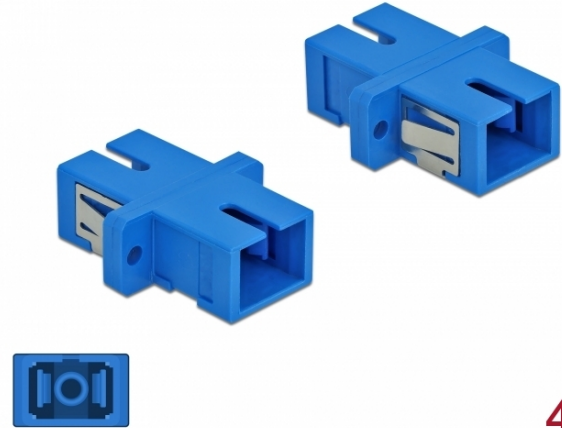

Delock Optisk fiberkopplare SC Simplex hona till SC Simplex hona singelläge 4 delar blå

Beskrivning

Med SC Simplex-kopplingen från Delock kan optiska fiberanslutningar hane enkelt anslutas till varandra. Kopplingen gör det möjligt att skapa en direktanslutning till den optiska fiberkabeln och passar för enkel montering optiska fiberanslutningslådor, skåp och patchpaneler.

Skydd från dammskydd

Kopplingen är utrustad med ett lämpligt lock för att skydda bussningen från damm och hålla den ren.

4 x

Specifikationer

- Anslutning:
1 x SC Simplex hona >
1 x SC Simplex hona
- För singlemodfiber
- Keramisk hylsa
- Med dammskydd
- Montering via metallhållare eller skruvar
- 2 x monteringshål
- Monteringshål diameter: 2,4 mm
- Skruvhåldelning: ca 18 mm
- Panelutskärning (BxH): ca 13,4 x 9,5 mm
- Drifttemperatur: -20 °C ~ 70 °C
- Material: Plast
- Färg: blå
- Mått (LxBxH): ca 27,4 x 12,7 x 9,3 mm

Systemkrav

- En ledig SC Simplex-port hane

Paketets innehåll

- 4 x SC Simplex-koppling

Artikelnummer 85990

EAN: 4043619859900

Ursprungsland: China

Paket: Poly bag

Bilder

| | |
|---------------------------|---------------------|
| Interface | |
| Kontakt 1: | 1 x SC Simplex hona |
| Kontakt 2: | 1 x SC Simplex hona |
| Technical characteristics | |
| Driftstemperatur: | -20 °C ~ 70 °C |
| Physical characteristics | |
| Material: | plast |
| Längd: | 27.4 mm |
| Width: | 12,7 mm |
| Height: | 9,3 mm |
| Färg: | blått |