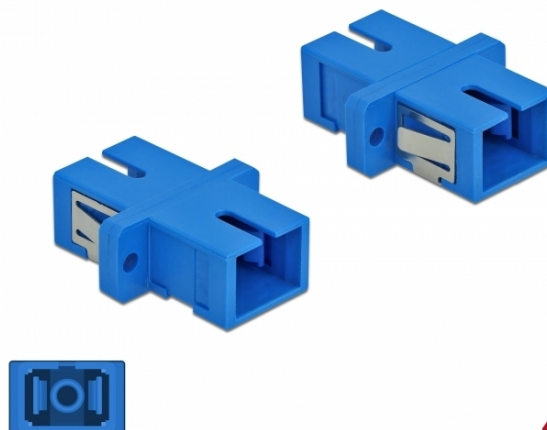

Delock Cuplaj optic din fibre SC Simplex mamă la SC Simplex mamă Single-mode, 4 piese, albastru

Descriere scurta

Cu acest cuplaj SC Simplex de la Delock, conectorii din fibre optice tată se pot conecta cu ușurință între ei. Cuplarea permite conectarea directă la cablul de fibră optică și este potrivit pentru montarea simplă în cutii de conexiuni din fibre optice, dulapuri și panouri tip buzunar.

Protecție împotriva prafului datorită capacului

Ambreiajul este echipat cu un capac potrivit pentru a proteja manșonul de praf și pentru a-l păstra curat.