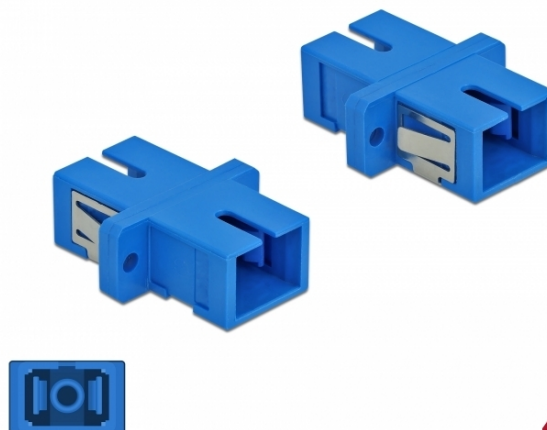

Delock Złącze optyczne światłowodowe SC Simplex żeńskie do SC Simplex żeńskie jednomodowe, 4 szt., niebieskie

Opis

Sprzęg SC Simplex Delock pozwala na łączenie dwu optycznych złączy męskich. Sprzęg pozwala na bezpośrednie połączenie do światłowodu i nadaje się do montowania na optycznych skrzynkach krosowniczych.

Ochrona przed pyłem

Sprzęg ma zatyczkę chroniącą tuleję przed pyłem.

4 x

Specyfikacja

- Złącze:
 - 1 x SC Simplex żeński >
 - 1 x SC Simplex żeński
- Dla światłowodów Jednomodowych
- Tuleja ceramiczna
- Z osłoną przeciwkurzową
- Montaż uchwytami metalowymi lub na śruby
- 2 x otwory montażowe
- Średnica otworu montażowego: 2,4 mm
- Wysokość otworu na śrubkę: ok. 18 mm
- Wycięcie panelu (SxW): ok. 13,4 x 9,5 mm
- Temperatura robocza: -20 °C ~ 70 °C
- Materiał: tworzywo sztuczne
- Kolor: niebieski
- Wymiary (DxSxW): ok. 27,4 x 12,7 x 9,3 mm

Numer artykułu 85990

EAN: 4043619859900

Kraj pochodzenia: China

Opakowanie: Poly bag

Wymagania systemowe

- Wolne gniazdo męskie SC Simplex

Zawartość opakowania

- 4 x złącza SC Simplex

Zdjęcia

Interface	
Złącze 1:	1 x SC Simplex żeński
Złącze 2:	1 x SC Simplex żeński
Technical characteristics	
Temperatura robocza:	-20 °C ~ 70 °C
Physical characteristics	
Materiał:	tworzywo sztuczne
Długość:	27.4 mm
Width:	12,7 mm
Height:	9,3 mm
Kolor:	niebieski