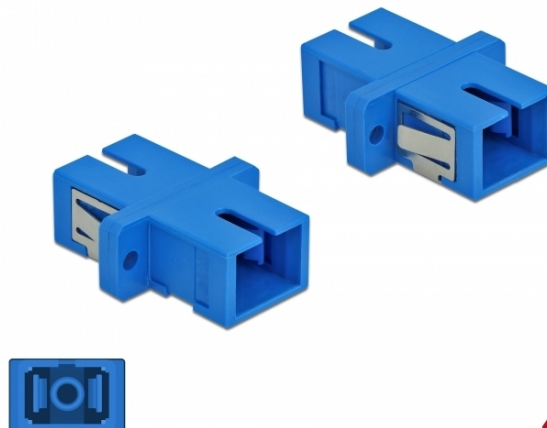

Delock Spojnik s optičkim vlaknima SC Simplex ženski na SC Simplex ženski jednostruki 4 komada plavi

Opis

Ovom SC Simplex spojnicom tvrtke Delock optički muški spojnici mogu se lako spojiti međusobno. Spajanje omogućava izravno spajanje na optički kabel te je prikladan za jednostavnu montažu u priključnim kutijama s optičkim vlaknima, ormarima i patch panelima.

Zaštita poklopcem protiv prašine

Spojnicu je opremljena odgovarajućom kapicom za zaštitu rukavca od prašine i prljavštine.

4 x

Tehnički podaci

- Priključak:
 - 1 x SC Simplex ženski >
 - 1 x SC Simplex ženski
- Jednomodni kabel
- Keramički rukavac
- S poklopcem za prašinu
- Montaža uz pomoć metalnog držača ili vijaka
- 2 x montažne rupe
- Promjer rupe za montažu: 2,4 mm
- Korak rupa za vijak: cca. 18 mm
- Otvor na ploči (ŠxV): oko 13,4 x 9,5 mm
- Radna temperatura: -20 °C ~ 70 °C
- Materijal: plastika
- Boja: plava
- Mjere (DxŠxV): oko 27,4 x 12,7 x 9,3 mm

Preduvjeti sustava

- Slobodan SC Simplex muški priključak

Sadržaj pakiranja

- 4 x SC Simplex sprežnika

Predmet br. 85990

EAN: 4043619859900

Zemlja podrijetla: China

Pakiranje: Poly bag

Slike

Interface	
Priključak 1:	1 x SC Simplex ženski
Priključak 2:	1 x SC Simplex ženski
Technical characteristics	
Radna temperatura:	-20 °C ~ 70 °C
Physical characteristics	
Materijal:	plastika
Duljina:	27.4 mm
Width:	12,7 mm
Height:	9,3 mm
Boja:	plave