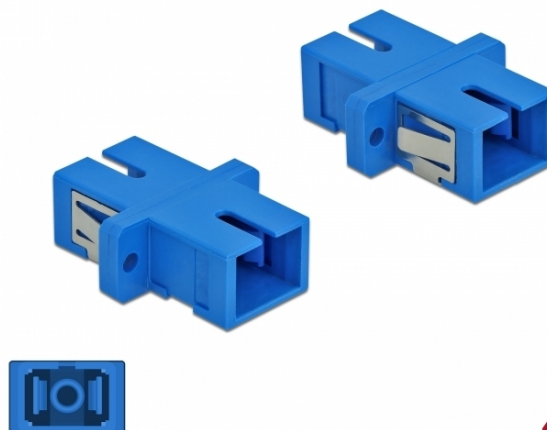

Delock Accoppiatore in fibra ottica SC Simplex femmina per SC Simplex femmina monomodale 4 pezzi blu

Descrizione

Con questo accoppiamento SC Simplex Delock, due connettori maschio in fibra ottica possono essere facilmente collegati tra loro. L'accoppiamento consente un collegamento diretto al cavo in fibra ottica ed è adatto a un semplice montaggio in scatole di connessione in fibra ottica, armadietti e pannelli patch.

Protezione con copertura antipolvere

L'accoppiamento è dotato di un apposito cappuccio per proteggere il manicotto dalla polvere e mantenerlo pulito.