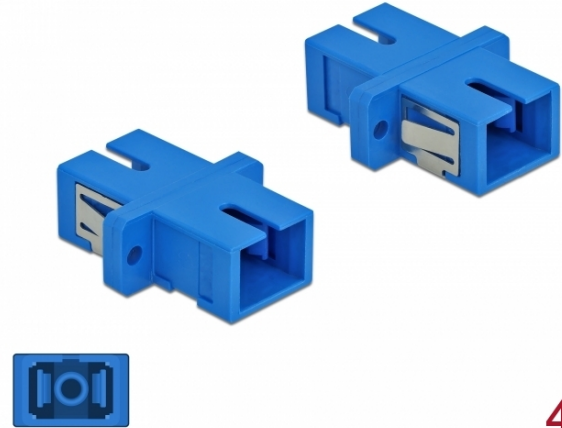

Delock Ζεύκτης Οπτικών Ινών SC Simplex θηλυκό προς SC Simplex θηλυκό Απλού ρυθμού 4 κομμάτια μπλε

Περιγραφή

Με αυτό τον ζεύκτη SC Simplex της Delock, οι αρσενικοί σύνδεσμοι οπτικών ινών μπορούν εύκολα να συνδεθούν ο ένας στον άλλο. Η σύζευξη επιτρέπει την απευθείας σύνδεση στο καλώδιο οπτικών ινών και είναι κατάλληλο για απλή τοποθέτηση σε κυτία σύνδεσης οπτικών ινών, σε βάσεις και κατανεμητές.

Προστασία με κάλυμμα κατά της σκόνης

Η σύζευξη είναι εξοπλισμένη με το κατάλληλο κάλυμμα για να προστατεύει το σύνδεσμο από τη σκόνη και να το διατηρεί καθαρό.