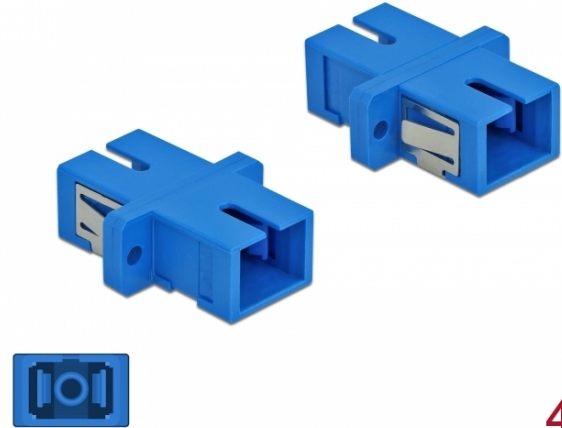

Delock Coupleur de fibre optique SC Simplex femelle à SC Simplex femelle Simple-mode, 4 unités, bleu

Description

Avec ce couplage SC Simplex de Delock, les connecteurs mâles de fibre optique peuvent être facilement branchés l'un à l'autre. Le couplage permet une connexion directe au câble en fibre optique et il est approprié pour le montage simple de boîtiers de connexion de fibre optique, des armoires et des panneaux de raccordement.

Protection avec un capot contre la poussière

Le coupleur est muni d'un capot adapté pour protéger le manchon contre la poussière et le garder propre.