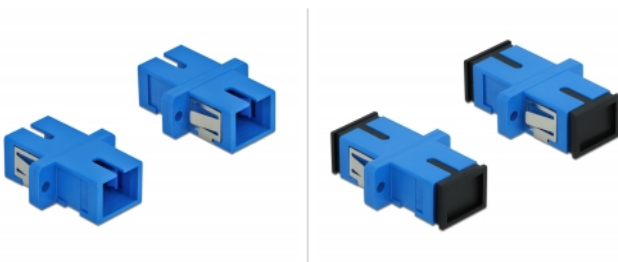

Delock Acoplador de Fibra Óptica SC Simplex hembra a SC Simplex hembra Monomodo 4 piezas azul

Descripción

Con este acoplamiento SC Simplex de Delock, se pueden conectar los conectores macho de fibra óptica fácilmente entre sí. El acoplamiento permite una conexión directa al cable de fibra óptica y es adecuado para un montaje sencillo en cajas de conexión de fibra óptica, armarios y paneles de conexión.

Protección por cubierta antipolvo

El acoplamiento está equipado con una tapa adecuada para proteger la manga del polvo y mantenerla limpia.

4 x

Especificación técnica

- Conectores:
 - 1 x SC sencillo hembra >
 - 1 x SC sencillo hembra
- Para fibra monomodo
- Manga de cerámica
- Con tapa para el polvo
- Montaje a través de un soporte de metal o tornillos
- 2 orificios de montaje
- Diámetro del orificio de montaje: 2,4 mm
- Avance del orificio del tornillo: 18 mm aproximadamente
- Recorte del panel (ANxAL): aprox. 13,4 x 9,5 mm
- Temperatura de funcionamiento: -20 °C ~ 70 °C
- Material: plástico
- Color: azul
- Dimensiones (LxANxAL): aprox. 27,4 x 12,7 x 9,3 mm

Número de elemento 85990

EAN: 4043619859900

Pais de origen: China

Paquete: Poly bag

Requisitos del sistema

- Puerto macho SC Simplex disponible

Contenido del paquete

- 4 x acoplador SC Simplex

Image

Interface	
Conector 1:	1 x SC sencillo hembra
Conector 2 :	1 x SC sencillo hembra
Technical characteristics	
Temperatura de funcionamiento:	-20 °C ~ 70 °C
Physical characteristics	
Material:	plástico
Longitud:	27.4 mm
Width:	12,7 mm
Height:	9,3 mm
Color:	azul