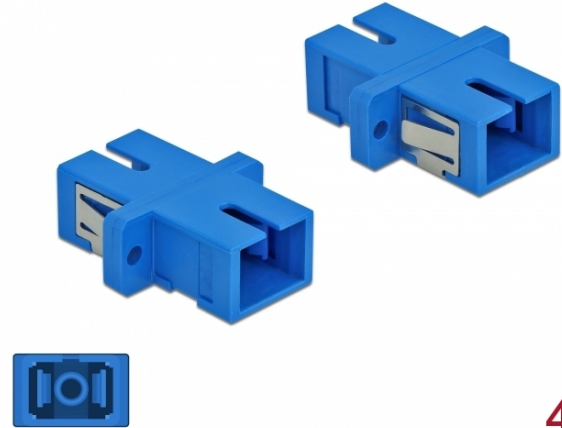

Delock Acoplador de Fibra Óptica SC Simplex hembra a SC Simplex hembra Monomodo 4 piezas azul

Descripción

Con este acoplamiento SC Simplex de Delock, se pueden conectar los conectores macho de fibra óptica fácilmente entre sí. El acoplamiento permite una conexión directa al cable de fibra óptica y es adecuado para un montaje sencillo en cajas de conexión de fibra óptica, armarios y paneles de conexión.

Protección por cubierta antipolvo

El acoplamiento está equipado con una tapa adecuada para proteger la manga del polvo y mantenerla limpia.

4 x

Especificación técnica

- Conectores:
 - 1 x SC sencillo hembra >
 - 1 x SC sencillo hembra
- Para fibra monomodo
- Manga de cerámica
- Con tapa para el polvo
- Montaje a través de un soporte de metal o tornillos
- 2 orificios de montaje
- Diámetro del orificio de montaje: 2,4 mm
- Avance del orificio del tornillo: 18 mm aproximadamente
- Recorte del panel (ANxAL): aprox. 13,4 x 9,5 mm
- Temperatura de funcionamiento: -20 °C ~ 70 °C
- Material: plástico
- Color: azul
- Dimensiones (LxANxAL): aprox. 27,4 x 12,7 x 9,3 mm

Número de elemento 85990

EAN: 4043619859900

Pais de origen: China

Paquete: Poly bag

Requisitos del sistema

- Puerto macho SC Simplex disponible

Contenido del paquete

- 4 x acoplador SC Simplex

Image

Interface	
Conector 1:	1 x SC sencillo hembra
Conector 2 :	1 x SC sencillo hembra
Technical characteristics	
Temperatura de funcionamiento:	-20 °C ~ 70 °C
Physical characteristics	
Material:	plástico
Longitud:	27.4 mm
Width:	12,7 mm
Height:	9,3 mm
Color:	azul