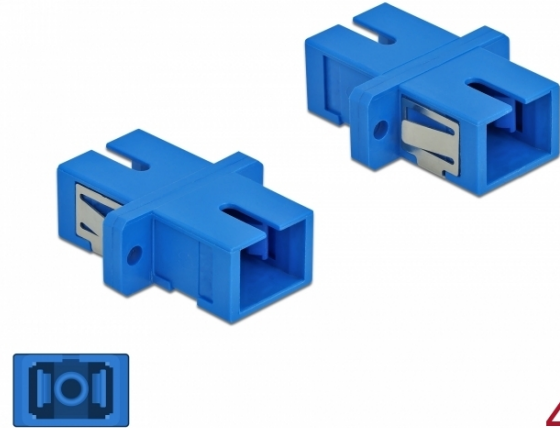

Delock LWL Kupplung SC Simplex Buchse zu SC Simplex Buchse Singlemode 4 Stück blau

Kurzbeschreibung

Mit dieser SC Simplex Kupplung von Delock können LWL Stecker einfach miteinander verbunden werden. Die Kupplung ermöglicht somit eine direkte Verbindung mit der Glasfaserleitung und ist zur einfachen Montage in LWL Anschlussdosen, Verteilern und Patchfeldern geeignet.

Schutz durch Staubabdeckung

Die Kupplung ist mit einer entsprechenden Kappe versehen, um die Hülse vor Staub zu schützen und sauber zu halten.

4 x

Spezifikation

- Anschlüsse:
1 x SC Simplex Buchse >
1 x SC Simplex Buchse
- Für Singlemode Faser
- Keramikhülse
- Mit Staubschutzabdeckung
- Befestigung über Metallhalterung oder Schrauben
- 2 x Befestigungslöcher
- Befestigungslochdurchmesser: 2,4 mm
- Lochabstand: ca. 18 mm
- Gehäuseausschnitt (BxH): ca. 13,4 x 9,5 mm
- Betriebstemperatur: -20 °C ~ 70 °C
- Material: Kunststoff
- Farbe: blau
- Maße (LxBxH): ca. 27,4 x 12,7 x 9,3 mm

Systemvoraussetzungen

- Ein freier SC Simplex Stecker

Packungsinhalt

- 4 x SC Simplex Kupplung

Artikel-Nr. 85990

EAN: 4043619859900

Ursprungsland: China

Verpackung: Poly Bag

Abbildungen

Schnittstelle	
Anschluss 1:	1 x SC Simplex Buchse
Anschluss 2:	1 x SC Simplex Buchse
Technische Eigenschaften	
Betriebstemperatur:	-20 °C ~ 70 °C
Physikalische Eigenschaften	
Material:	Kunststoff
Länge:	27,4 mm
Breite:	12,7 mm
Höhe:	9,3 mm
Farbe:	blau