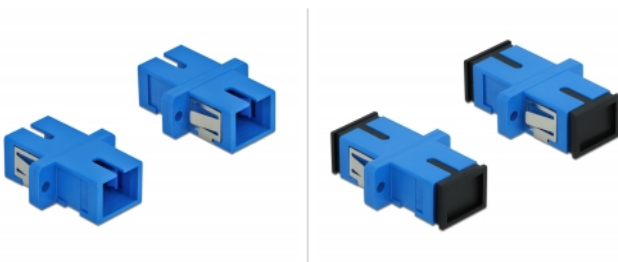

Delock LWL Kupplung SC Simplex Buchse zu SC Simplex Buchse Singlemode 4 Stück blau

Kurzbeschreibung

Mit dieser SC Simplex Kupplung von Delock können LWL Stecker einfach miteinander verbunden werden. Die Kupplung ermöglicht somit eine direkte Verbindung mit der Glasfaserleitung und ist zur einfachen Montage in LWL Anschlussdosen, Verteilern und Patchfeldern geeignet.

Schutz durch Staubabdeckung

Die Kupplung ist mit einer entsprechenden Kappe versehen, um die Hülse vor Staub zu schützen und sauber zu halten.

4 x

Spezifikation

- Anschlüsse:
1 x SC Simplex Buchse >
1 x SC Simplex Buchse
- Für Singlemode Faser
- Keramikhülse
- Mit Staubschutzabdeckung
- Befestigung über Metallhalterung oder Schrauben
- 2 x Befestigungslöcher
- Befestigungslochdurchmesser: 2,4 mm
- Lochabstand: ca. 18 mm
- Gehäuseausschnitt (BxH): ca. 13,4 x 9,5 mm
- Betriebstemperatur: -20 °C ~ 70 °C
- Material: Kunststoff
- Farbe: blau
- Maße (LxBxH): ca. 27,4 x 12,7 x 9,3 mm

Systemvoraussetzungen

- Ein freier SC Simplex Stecker

Packungsinhalt

- 4 x SC Simplex Kupplung

Artikel-Nr. 85990

EAN: 4043619859900

Ursprungsland: China

Verpackung: Poly Bag

Abbildungen

Schnittstelle	
Anschluss 1:	1 x SC Simplex Buchse
Anschluss 2:	1 x SC Simplex Buchse
Technische Eigenschaften	
Betriebstemperatur:	-20 °C ~ 70 °C
Physikalische Eigenschaften	
Material:	Kunststoff
Länge:	27,4 mm
Breite:	12,7 mm
Höhe:	9,3 mm
Farbe:	blau