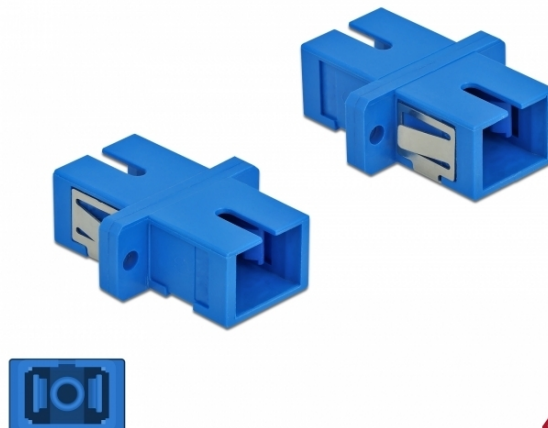

Delock Optická spojka ze zásuvky SC Simplex na zásuvku SC Simplex, Single-mode, 4 kusy, modrá

Popis

S touto spojkou SC Simplex značky Delock lze snadno navzájem propojit dva zástrčkové konektory optických kabelů. Tato spojka umožňuje přímé připojení k optickému kabelu a je vhodná pro snadnou montáž do optických spojovacích skříní, skříněk a propojovacích panelů.

Ochrana protiprachovým krytem

Tato spojka je vybavena vhodnou čepičkou na ochranu objímky proti prachu a k zajištění její čistoty.