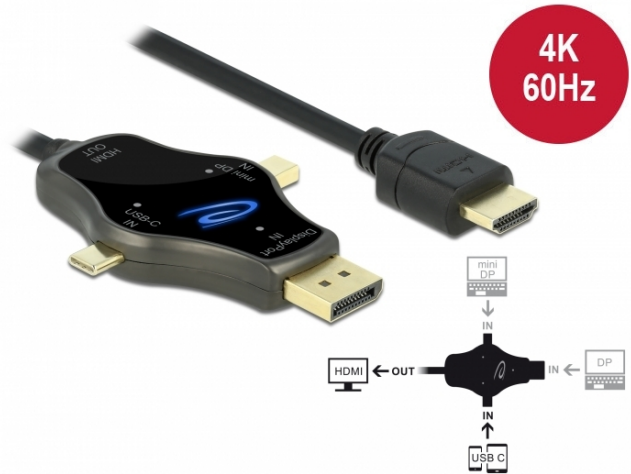

Delock 3-i-1 Skärnkabel med USB-C™ / DisplayPort / mini DisplayPort-inmatning till HDMI-utmatning med 4K 60 Hz

Beskrivning

Skärnkabel från Delock kan anslutas selektivt till ett USB Type-C™, DisplayPort eller mini DisplayPort-gränssnitt, utmatningen sker via HDMI-anslutningen.

4K 60 Hz UHD-upplösning

Maximal upplösning är 3840 x 2160 med 60 Hz, beroende på systemet och den anslutna maskinvaran.

Specifikationer

- Anslutning:
Inmatning:
1 x DisplayPort hane
1 x mini DisplayPort hane
1 x USB Type-C™ hane
Utmatning:
1 x HDMI-A hane
- Kringkretsar: Realtek RTD2171U
- Upplösning DisplayPort-inmatning: upp till 3840 x 2160 @ 60 Hz (beroende på systemet och ansluten maskinvara)
- Upplösning USB Type-C™-inmatning: upp till 3840 x 2160 @ 30 Hz (beroende på systemet och ansluten maskinvara)
- Överför ljud- och videosignaler
- 3 x LED-indikatorer
- Metallchassi
- Färg: antracit
- Kabellängd inkl. kontakt: ca. 1,75 m

Interface

Kontakt 1:	1 x mini DisplayPort hane
Kontakt 2:	1 x DisplayPort hane
kontakt 3:	1 x USB Type-C™ hane
kontakt 4:	1 x HDMI-A male

Technical characteristics

Kringkretsar:	Realtek RTD2171U
---------------	------------------