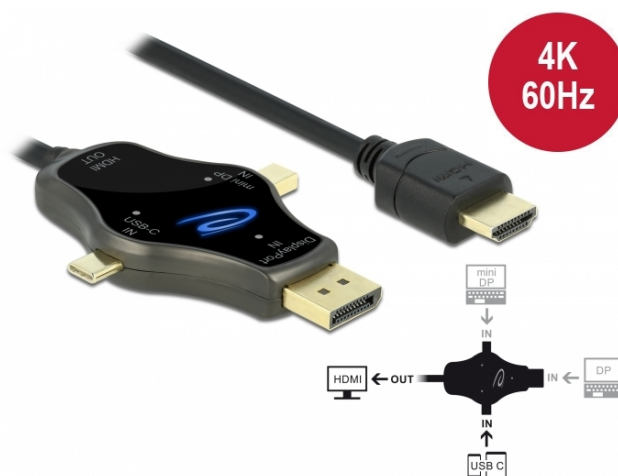

Delock Cablu monitor 3 în 1 cu USB-C™ / DisplayPort / mini DisplayPort în HDMI de 4K 60 Hz

Descriere scurta

Acest cablu de monitor de la Delock poate fi conectat selectiv la USB Type-C™, DisplayPort sau interfața mini DisplayPort, ieșirea se face prin conectorul HDMI.

Rezoluție 4K 60 Hz UHD

Rezoluția maximă este de 3840 x 2160 cu 60 Hz, în funcție de sistem și de hardware-ul conectat.

Specification

- Conectori:
- Intrare:
 - 1 x DisplayPort tată
 - 1 x mini DisplayPort tată
 - 1 x USB Type-C™ tată
- Ieșire:
 - 1 x HDMI-A tată
- Chipset: Realtek RTD2171U
- Rezoluție de intrare DisplayPort: până la 3840 x 2160 @ 60 Hz (în funcție de sistem și de componentele hardware conectate)
- Rezoluție de intrare USB Type-C™: până la 3840 x 2160 @ 30 Hz (în funcție de sistem și de componentele hardware conectate)
- Transfer al semnalelor audio și video
- 3 x indicator cu LED
- Carcasă din metal
- Culoare: antracit
- Lungime cablu, inclusiv conectori: cca 1,75 m

Pachetul contine

- Cablu monitor 3 în 1

Nr. 85974

EAN: 4043619859740

Țara de origine: China

Pachet: • Retail Box

Imagini

1,75 m

General	
Supported operating system:	Chrome OS Windows 7 32-bit Windows 7 64-bit Windows 8.1 32-bit Windows 8.1 64-bit Windows 10 32-bit Windows 10 64-bit Android 8.0 sau superior Linux Kernel 4.3 sau superior iPad Pro (2018) Mac OS 10.15.1 or above
Interface	
Conector 1:	1 x mini DisplayPort tată
Conector 2:	1 x DisplayPort tată
connector 3:	1 x USB Type-C™ tată
connector 4:	1 x HDMI-A male
Technical characteristics	
Chipset:	Realtek RTD2171U
Physical characteristics	
Cable colour:	black
Cable length incl. connector:	1.75 m