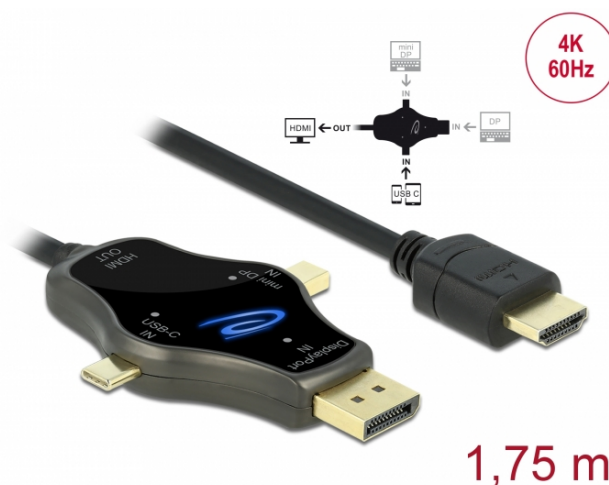

Delock 3 w 1 Kable Monitora z USB-C™ / DisplayPort / mini DisplayPort wejście do HDMI wyjście z 4K 60 Hz

Opis

Kabel Delock można podłączyć do USB Type-C™, DisplayPort albo mini DisplayPort interfejsu, wyjście przez złączkę HDMI.

Rozdzielczość 4K 60 Hz UHD

Maksymalna rozdzielczość 3840 x 2160 przy 60 Hz, zależnie od systemu i podłączonego sprzętu.

1,75 m

Specyfikacja

- Złącze:
- Wejście:
 - 1 x DisplayPort męski
 - 1 x mini DisplayPort męski
 - 1 x USB Type-C™ męski
- Wyjście:
 - 1 x HDMI-A męski
- Chipset: Realtek RTD2171U
- Wejście DisplayPort w rozdzielczości do 3840 x 2160 @ 60 Hz (w zależności od systemu i podłączonych urządzeń)
- Wejście USB Type-C™ w rozdzielczości do 3840 x 2160 @ 30 Hz (w zależności od systemu i podłączonych urządzeń)
- Transfer sygnałów audio i video
- 3 x Wskaźnik LED
- Metalowa obudowa
- Kolor: antracyt
- Długość kabla ze złączem: ok. 1,75 m

Interface

Złącze 1:	1 x mini DisplayPort męski
Złącze 2:	1 x DisplayPort męski
złącze 3:	1 x USB Type-C™ męski
złącze 4:	1 x HDMI-A male

Technical characteristics

Chipset:	Realtek RTD2171U
----------	------------------

Physical characteristics

Kolor przewodu:	czarny
Cable length incl. connector:	1.75 m