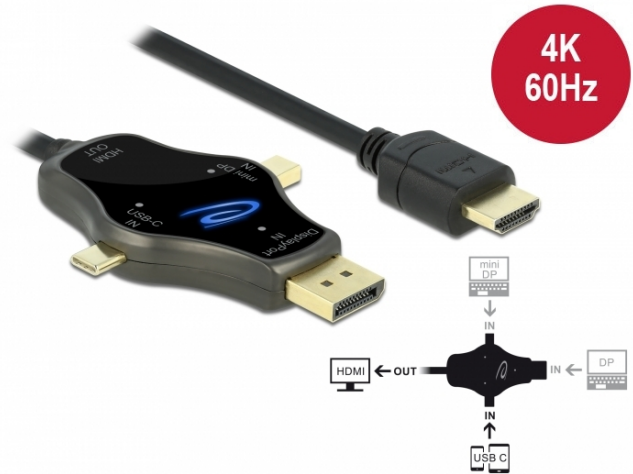

Delock 3-u-1 kabel monitora s USB-C™ / DisplayPort / mini DisplayPort u HDMI izlazu s 4K 60 Hz

Opis

Ovaj kabel monitora tvrtke Delock može se spojiti po želji na USB Type-C™, DisplayPort ili mini DisplayPort sučelje, a izlaz je preko HDMI spojnika.

4K 60 Hz UHD rezolucija

Maksimalna rezolucija je 3840 x 2160 sa 60 Hz, ovisno o sustavu i priključenom hardveru.

Tehnički podaci

- Priključak:
 - Ulaz:
 - 1 x DisplayPort muški
 - 1 x mini DisplayPort muški
 - 1 x USB Type-C™, muški
 - Izlaz:
 - 1 x HDMI-A muški
- Skup čipova: Realtek RTD2171U
- DisplayPort ulaz rezolucije: do 3840 x 2160 @ 60 Hz (ovisno o sustavu i spojenom hardveru)
- USB Type-C™ ulaz rezolucije: do 3840 x 2160 @ 30 Hz (ovisno o sustavu i spojenom hardveru)
- Prijenos audio i video signala
- 3 x LED indikator
- Metalno kućište
- Boja: antracit
- Duljina kabela zajedno s priključkom: oko 1,75 m

Interface

Connettore 1:	1 x mini DisplayPort maschio
Connettore 2:	1 x DisplayPort maschio
connector 3:	1 x USB Type-C™ maschio
connector 4:	1 x HDMI-A male

Technical characteristics

Chipset:	Realtek RTD2171U
----------	------------------

Physical characteristics

Cable colour:	black
Cable length incl. connector:	1.75 m