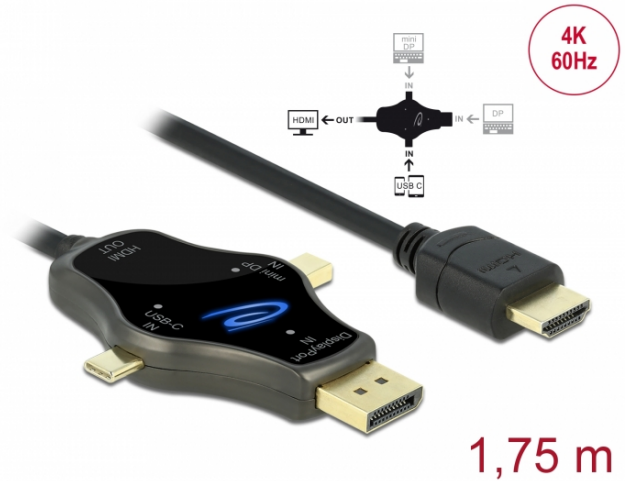

Delock Câble de moniteur 3 en 1 avec USB-C™ / DisplayPort / mini DisplayPort dans une sortie HDMI de 4K 60 Hz

Description

Ce câble de moniteur de Delock peut être connecté sélectivement à une interface USB Type-C™, DisplayPort ou mini DisplayPort, la sortie est assurée par le connecteur HDMI.

Résolution 4K 60 Hz UHD

La résolution maximum est de 3840 x 2160 avec 60 Hz, selon le système et le matériel connecté.

Spécifications techniques

- Connecteurs :
- Entrée :
- 1 x DisplayPort mâle
- 1 x mini DisplayPort mâle
- 1 x USB Type-C™ mâle
- Sortie :
- 1 x HDMI-A mâle
- Chipset : Realtek RTD2171U
- Résolution de l'entrée DisplayPort : jusqu'à 3840 x 2160 @ 60 Hz (selon le système et le matériel connecté)
- Résolution de l'entrée USB Type-C™ : jusqu'à 3840 x 2160 @ 30 Hz (selon le système et le matériel connecté)
- Transfert de signaux audio et vidéo
- 3 x Indicateur LED
- Boîtier métallique
- Coloris: anthracite
- Longueur du cordon connecteur incl. : env. 1,75 m

Interface

Connecteur 1:	1 x mini DisplayPort mâle
Connecteur 2:	1 x DisplayPort mâle
connecteur 3:	1 x USB Type-C™ mâle
connecteur 4:	1 x HDMI-A male

Technical characteristics

Chipset:	Realtek RTD2171U
----------	------------------

Physical characteristics

Couleur du câble:	noir
Cable length incl. connector:	1.75 m